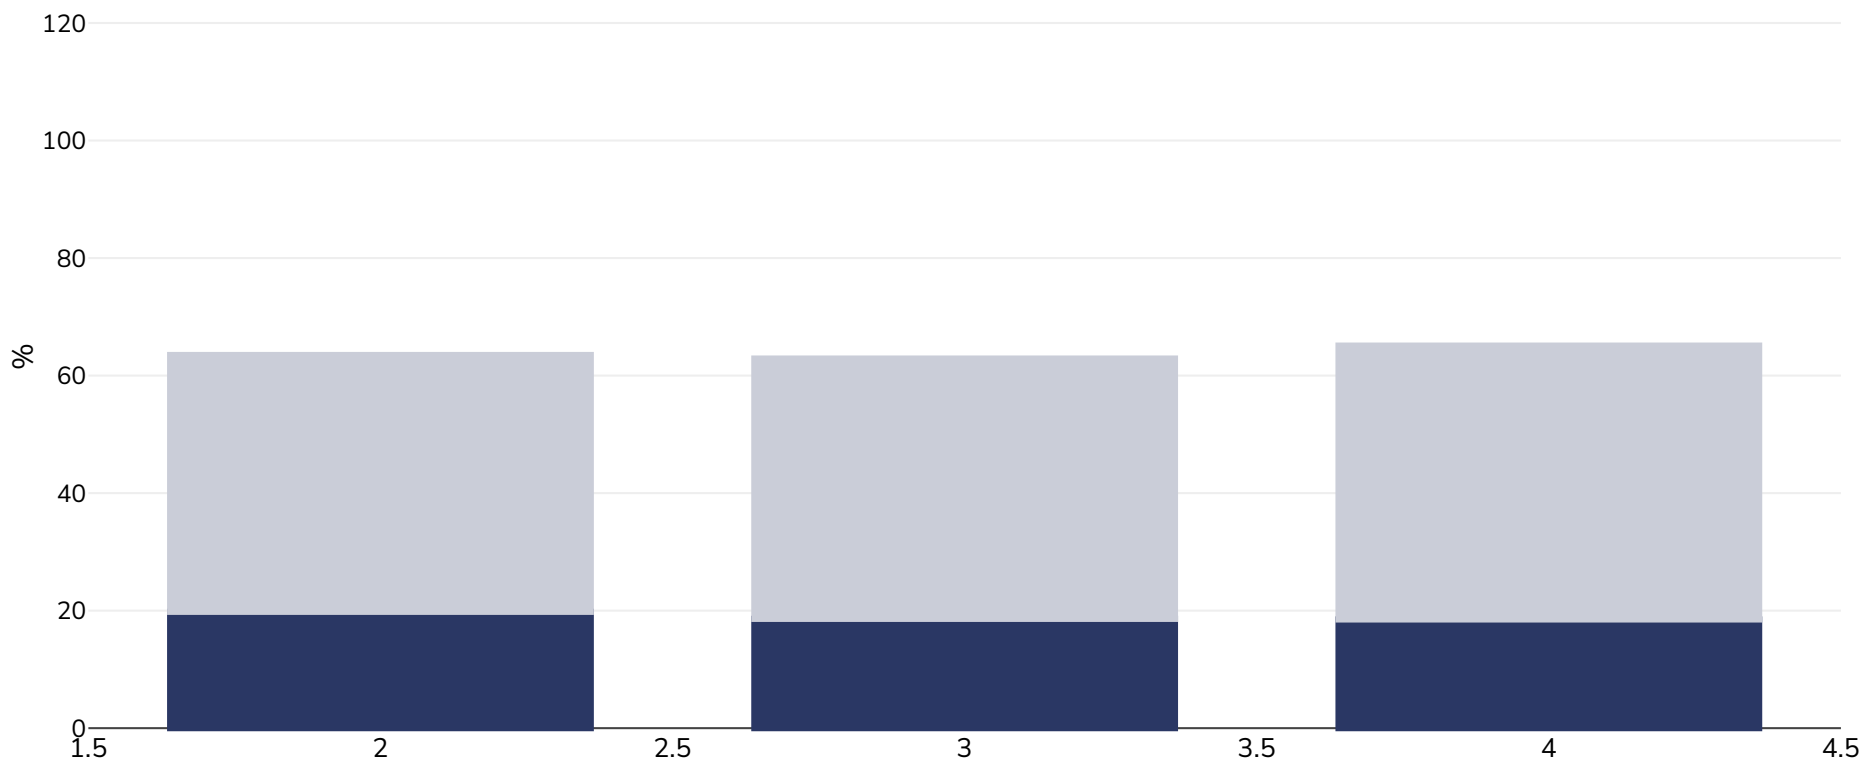

Suomija: Overweight/obesity by socio-economic group

Vyrai, 2014

■ Nutukimas ■ Antsvoris

Tyrimo tipas: Deklaravo patys

Amžius: 18+

Teritorija: Nacionalinis

Nuorodos: 2014 Socio economic - http://appsso.eurostat.ec.europa.eu/nui/show.do?dataset=hlth_ehis_bm1i&lang=en (last accessed 25.08.20)

Pastabos (tik anglų k.): 1st Quintile (lowest income), 5th Quintile (highest income) Please note where data = zero, there were insufficient data.

Jei nenurodyta kitaip, antsvoris reiškia KMI nuo 25 kg iki 29,9 kg/m², nutukimas – didesnį nei 30 kg/m² KMI..