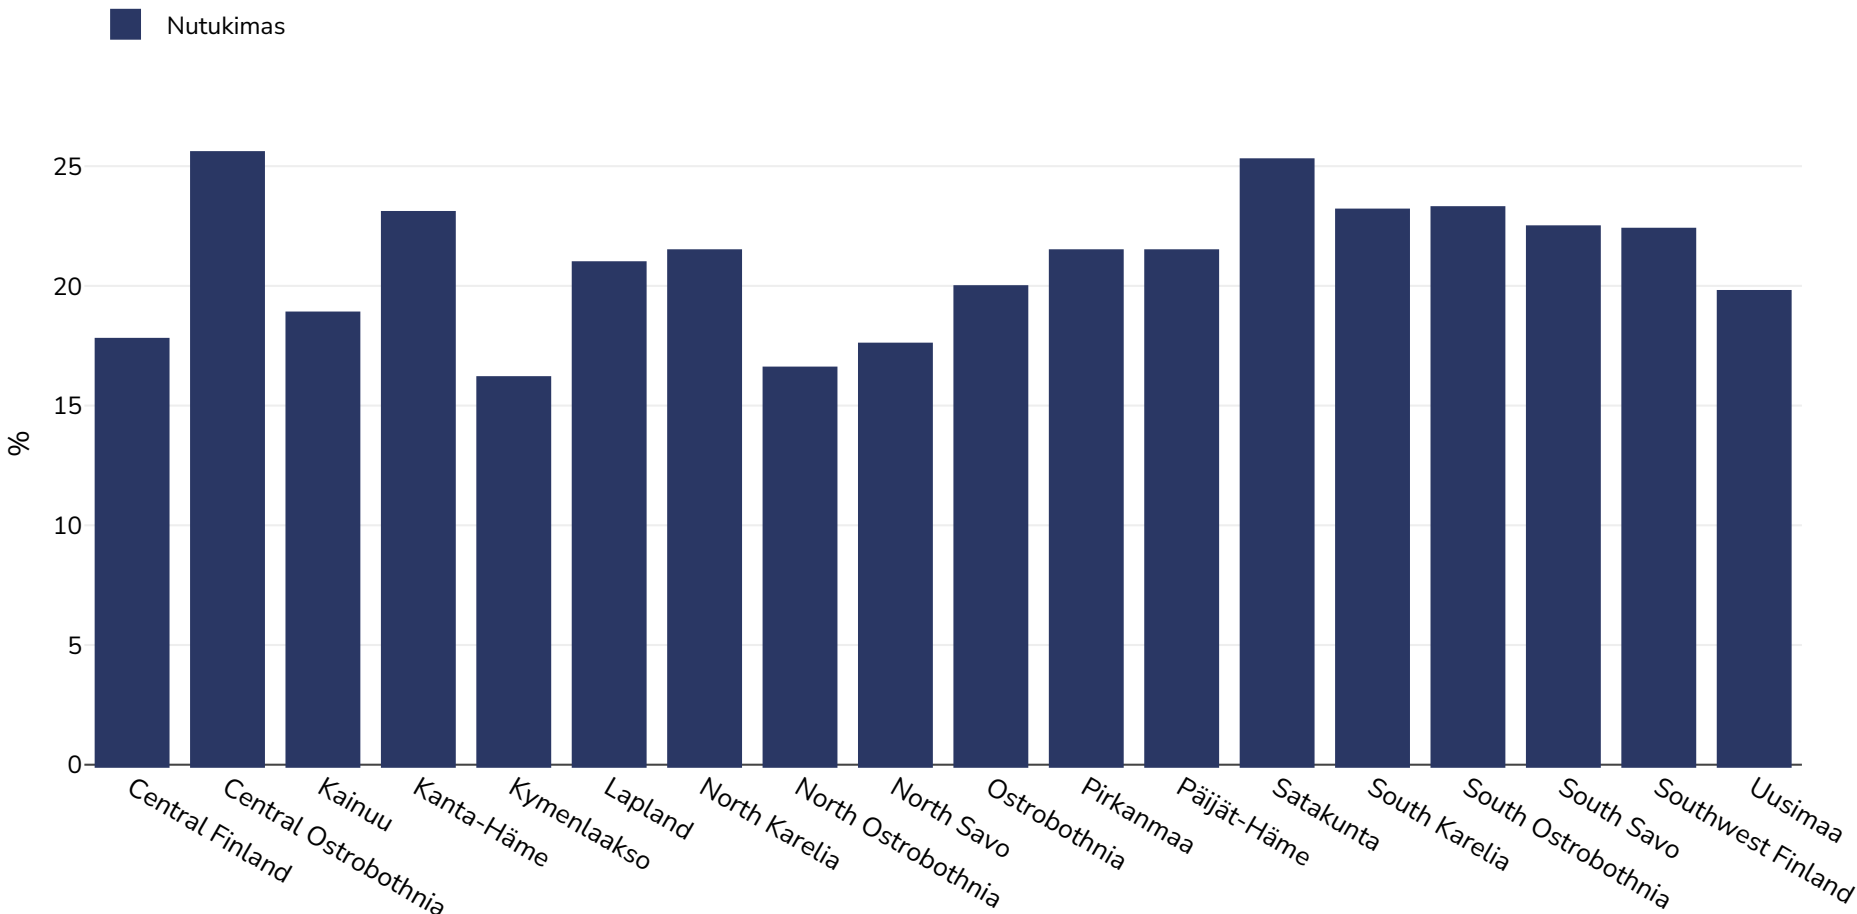

# Suomija: Overweight/obesity by region

Vyrai, 2018

<b>Tyrimo tipas:</b>	Deklaravo patys
<b>Amžius:</b>	20+
<b>Imties dydis:</b>	10,000
<b>Teritorija:</b>	Nacionalinis
<b>Nuorodos:</b>	Finland National Health, Welfare and Services Survey (FinSote) - FinSote 2019 . Data available at: <a href="https://sotkanet.fi/sotkanet/en/haku?q=obesity">https://sotkanet.fi/sotkanet/en/haku?q=obesity</a> . Last accessed: 27.05.21.

Jei nenurodyta kitaip, antsvoris reiškia KMI nuo 25 kg iki 29,9 kg/m<sup>2</sup>, nutukimas – didesnį nei 30 kg/m<sup>2</sup> KMI..