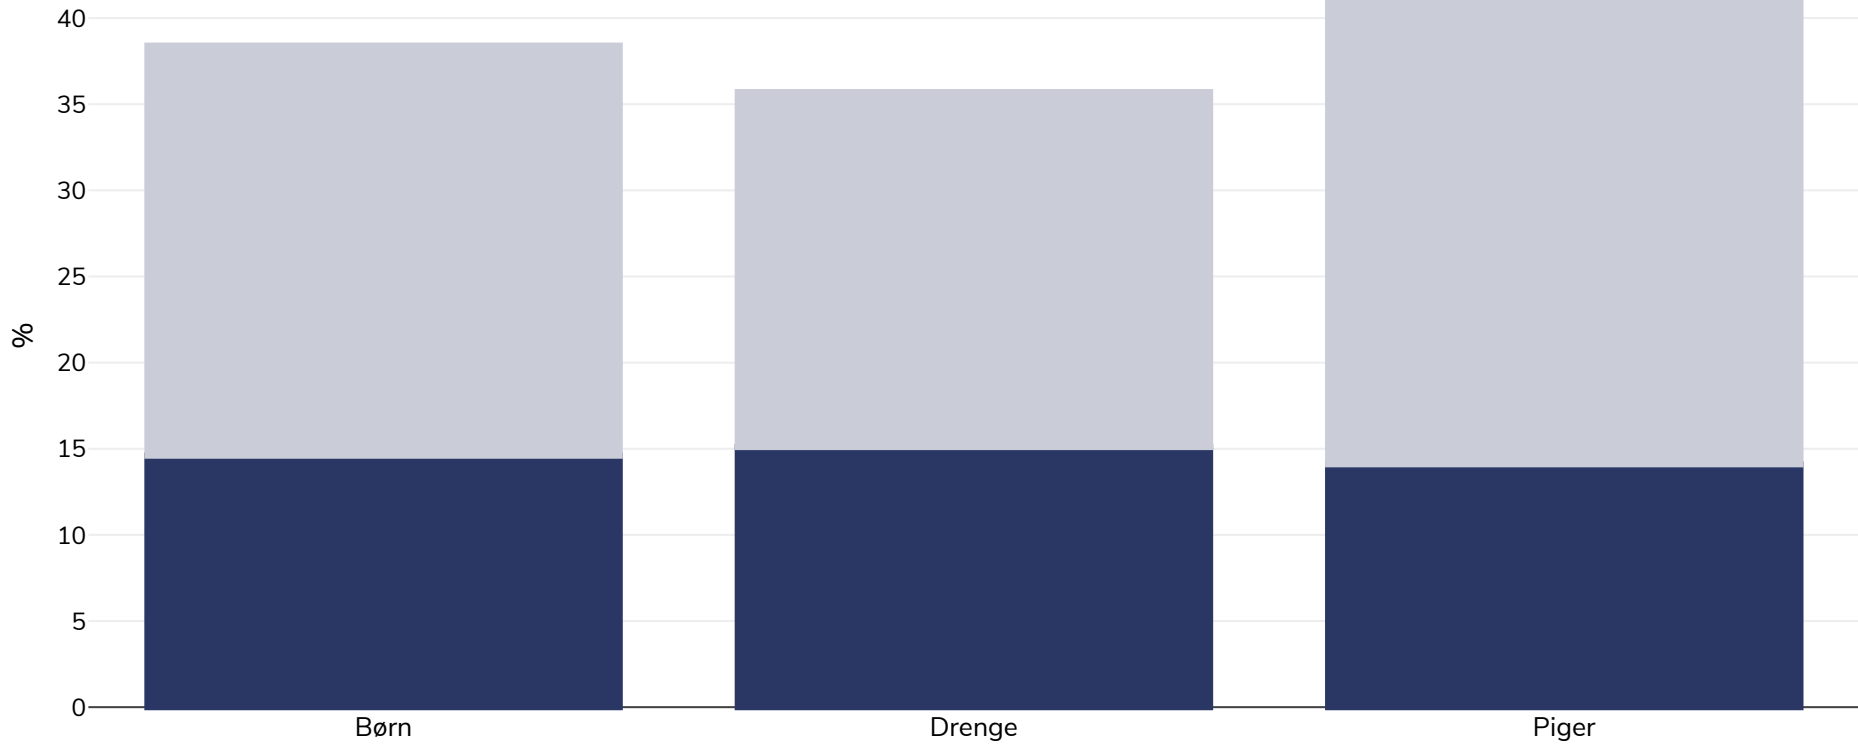

# Mexico: Fedmeprævalens

## Børn, 2018-2019

Fedme Overvægt

Undersøgelsestype:	Målt
Alder:	12-19
Prøvens størrelse:	5671
Area covered:	National
Referencer:	Encuesta Nacional de Salud y Nutrición 2018. <a href="https://ensanut.insp.mx/encuestas/ensanut2018/informes.php">https://ensanut.insp.mx/encuestas/ensanut2018/informes.php</a> (Accessed 15.12.20)
Cutoffs:	WHO