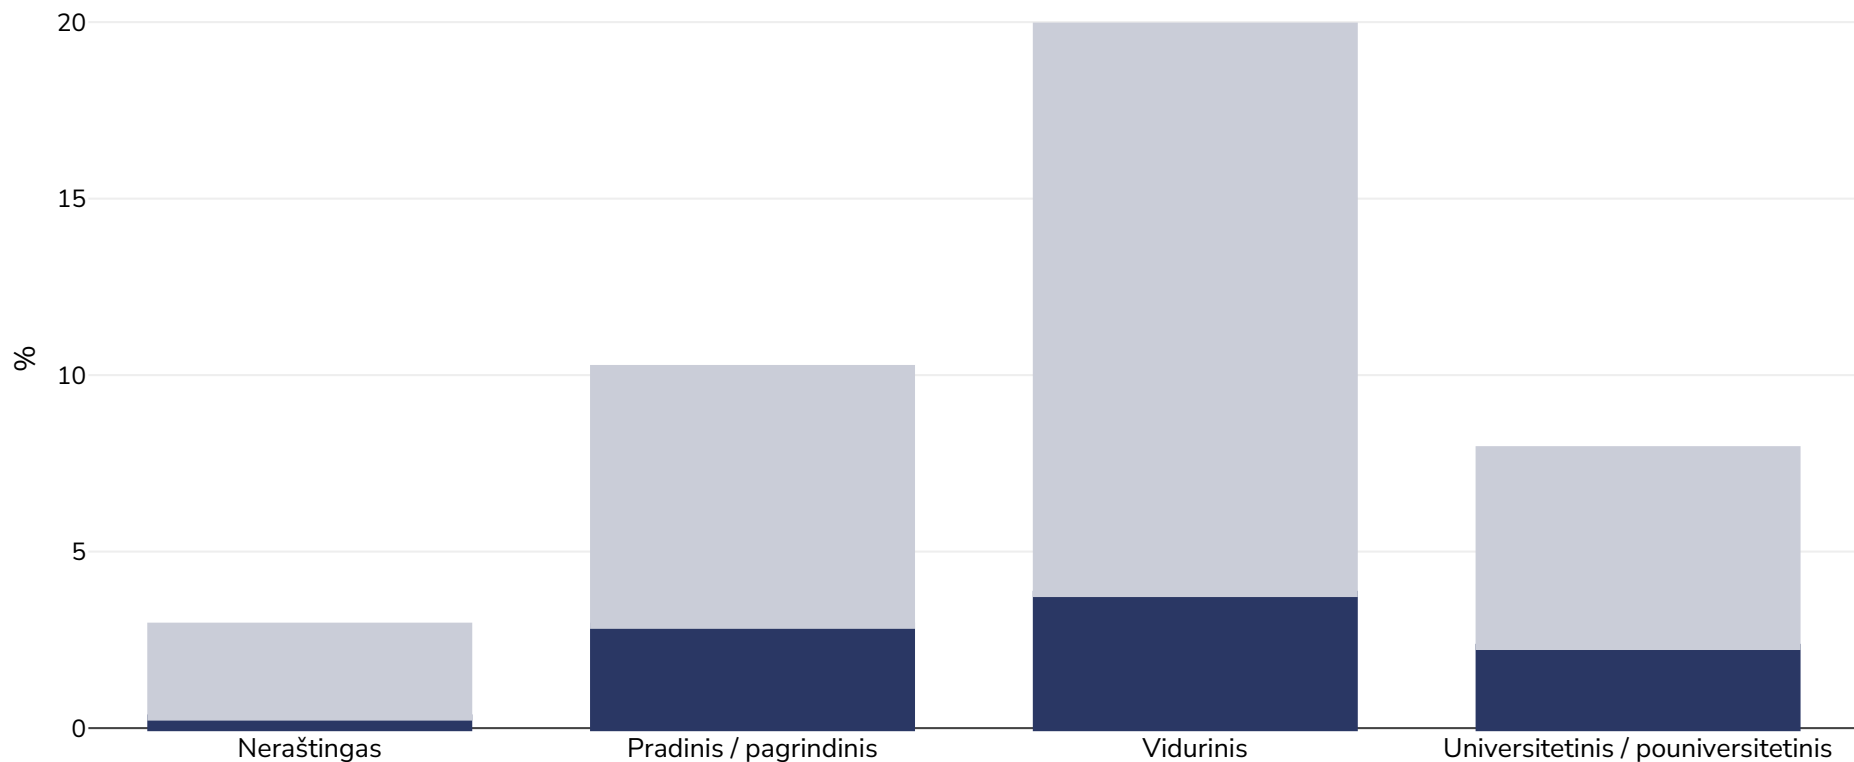

# Sudanas: Overweight/obesity by education

Suaugusieji, 2010

■ Nutukimas ■ Antsvoris

<b>Tyrimo tipas:</b>	Išmatuotas
<b>Amžius:</b>	25-64
<b>Imties dydis:</b>	341
<b>Teritorija:</b>	Nacionalinis
<b>Nuorodos:</b>	Elfaki B.A, Mustafa H.E, and Elnimeiri. 2017. Overweight and Obesity among Sudanese Rural Population, Sinaar State, Sudan. Austin Journal of Nursing & Health Care. 4(1): 1040.

*Jei nenurodyta kitaip, antsvoris reiškia KMI nuo 25 kg iki 29,9 kg/m<sup>2</sup>, nutukimas – didesnj nei 30 kg/m<sup>2</sup> KMI..*