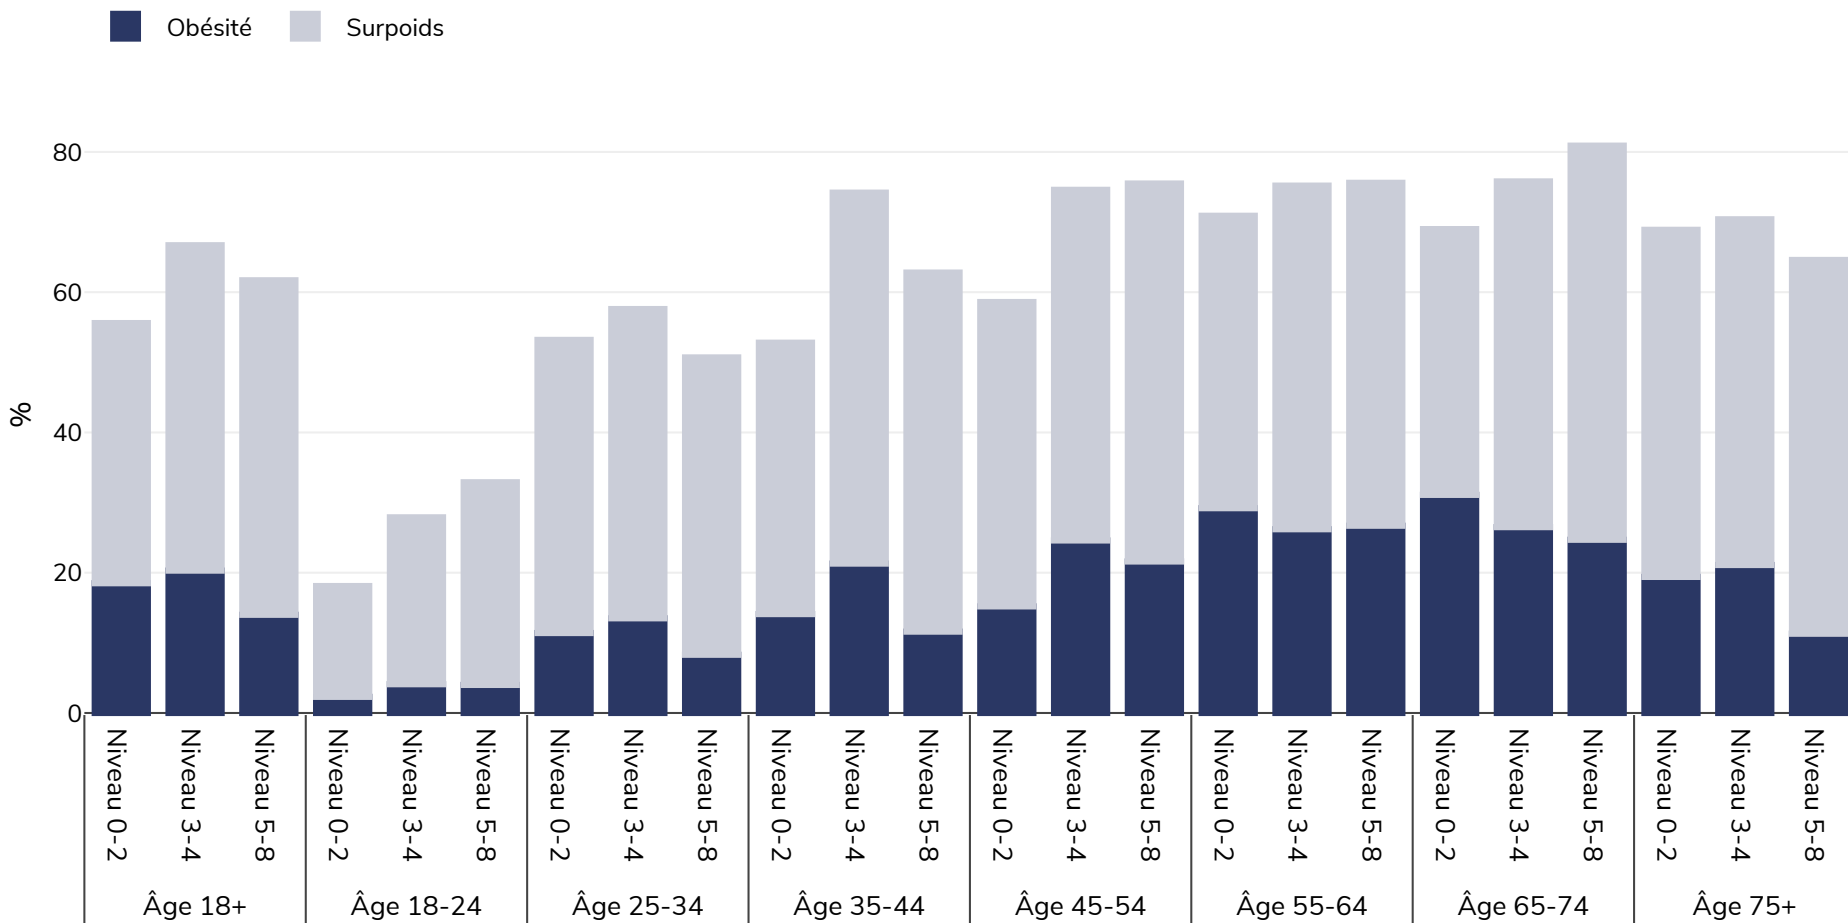

Pologne: Overweight/obesity by age and education

Hommes, 2014

Type d'enquête: Autodéclaré

Région couverte: National

Références: 2014 Eurostat Database: http://appsso.eurostat.ec.europa.eu/nui/show.do?dataset=hlth_ehis_bm1e&lang=en (last accessed 25.08.20)

Sauf indication contraire, le surpoids fait référence à un IMC compris entre 25 kg et 29,9 kg/m², l'obésité fait référence à un IMC supérieur à 30 kg/m².