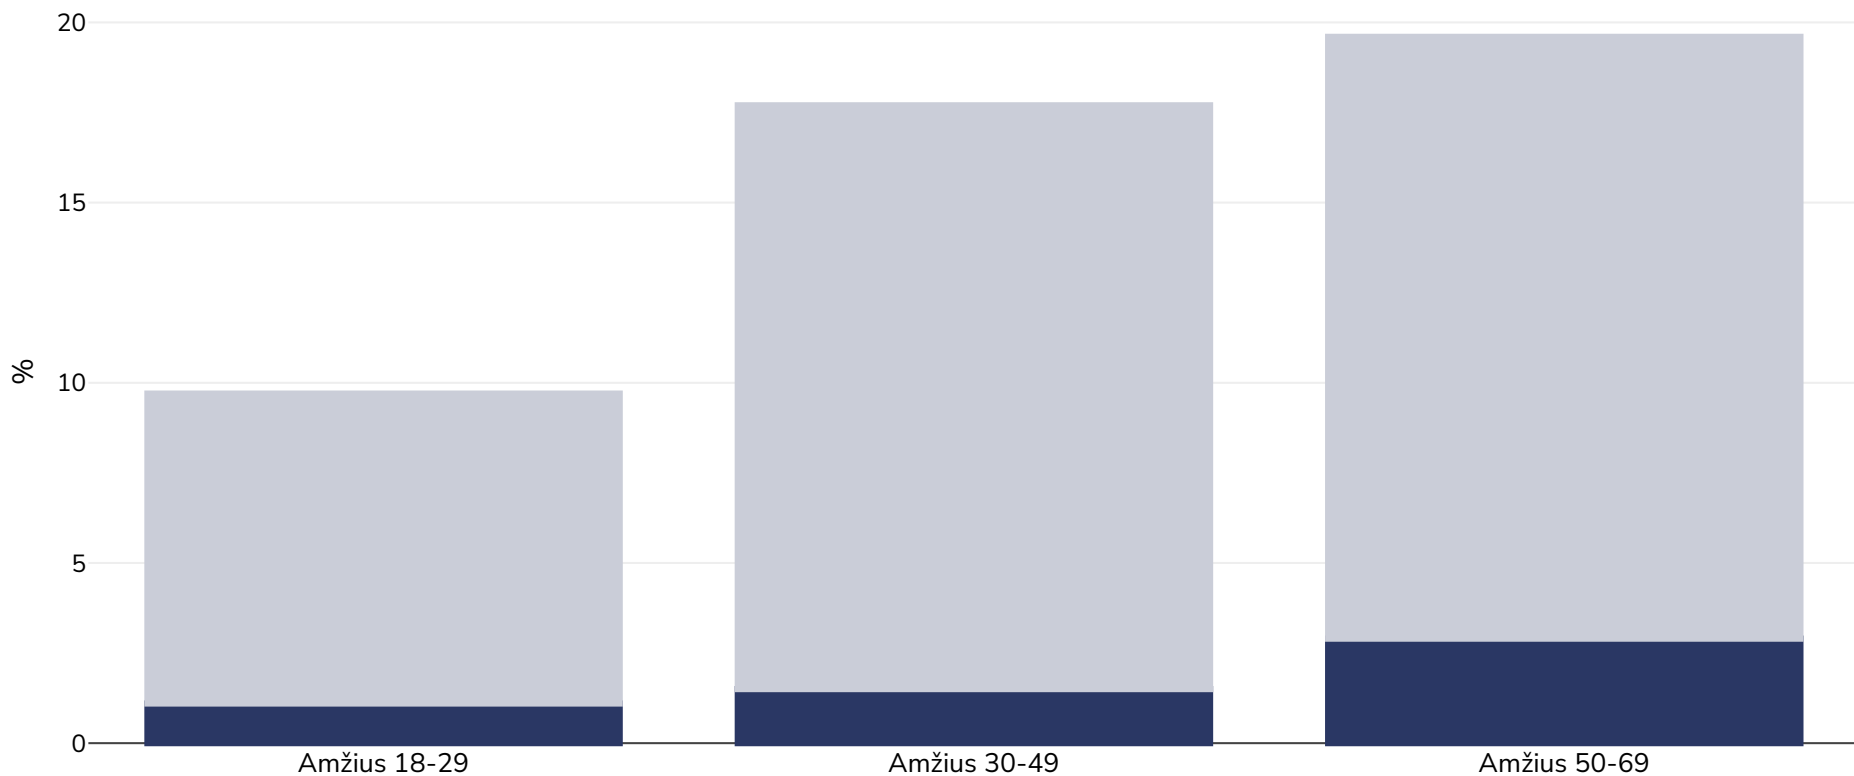

Vietnamas: Antsvoris / nutukimas pagal amžių

Suaugusieji, 2015

■ Nutukimas ■ Antsvoris

Tyrimo tipas:	Išmatuotas
Imties dydis:	3037
Teritorija:	Nacionalinis
Nuorodos:	Vietnam STEPS Survey 2015, https://www.who.int/ncds/surveillance/steps/VietNam_2015_STEPS_Report.pdf
Pastabos (tik anglų k.):	Men = 1316, Women = 1721

Jei nenurodyta kitaip, antsvoris reiškia KMI nuo 25 kg iki 29,9 kg/m², nutukimas – didesnį nei 30 kg/m² KMI..