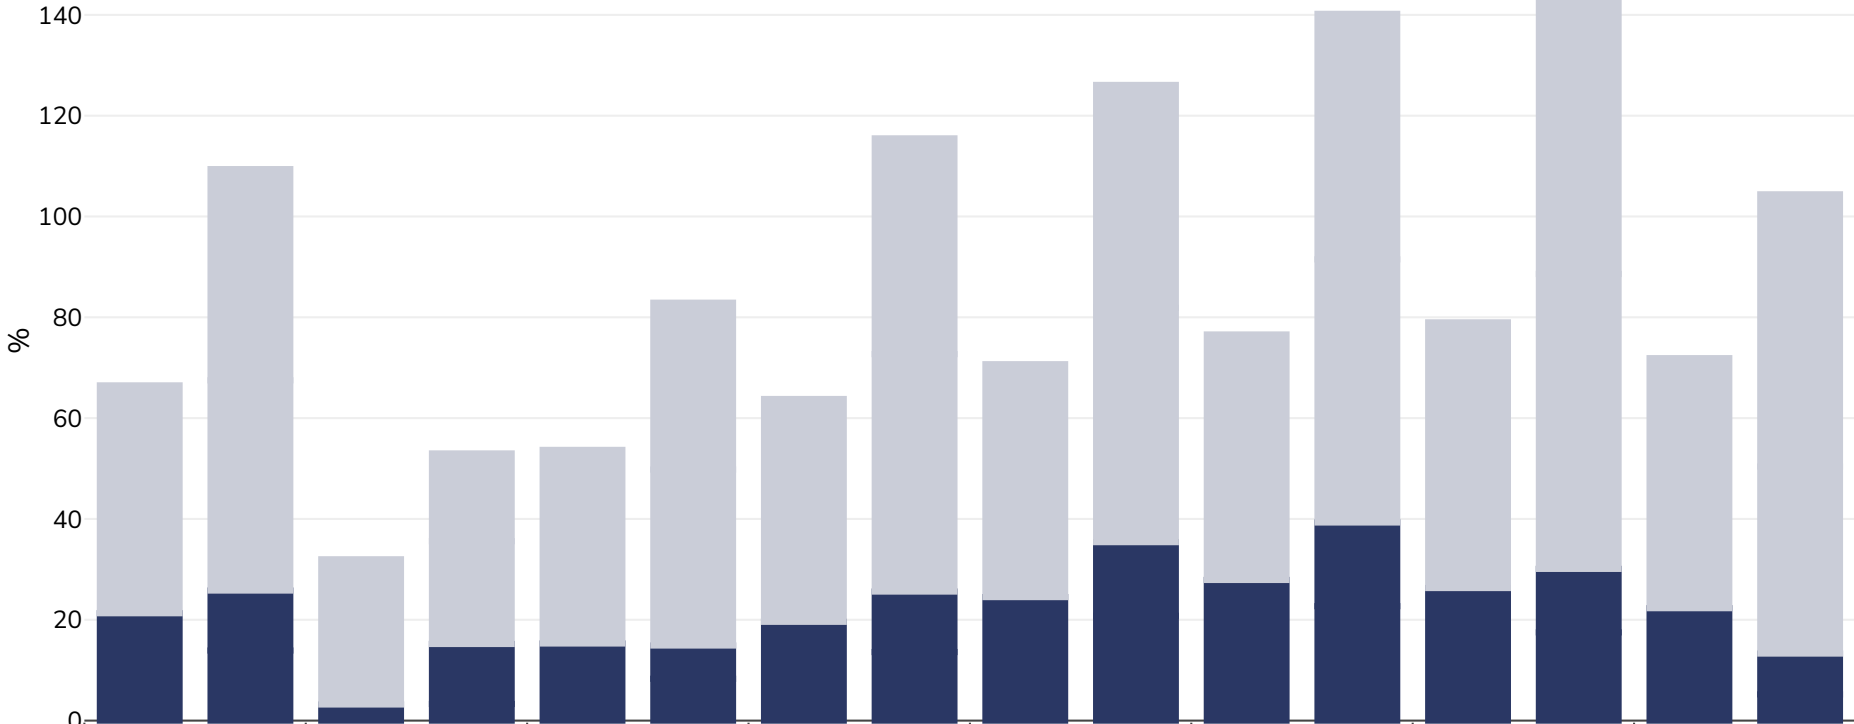

Espanja: Overweight/obesity by age and education

Miehet, 2014

■ Lihavuus ■ Ylipaino

Tutkimustyppi:

Peittoalue:

Viitteet:

Eurostat Database: http://appsso.eurostat.ec.europa.eu/nui/show.do?dataset=hlth_ehis_bm1e&lang=en (last accessed 25.08.20)

Ellei toisin mainita, ylipaino viittaa kehon painoindeksiin 25–29,9 kg/m², lihavuus viittaa yli 30 kg/m²:n painoindeksiin.

Itse ilmoitettu
Kansallinen