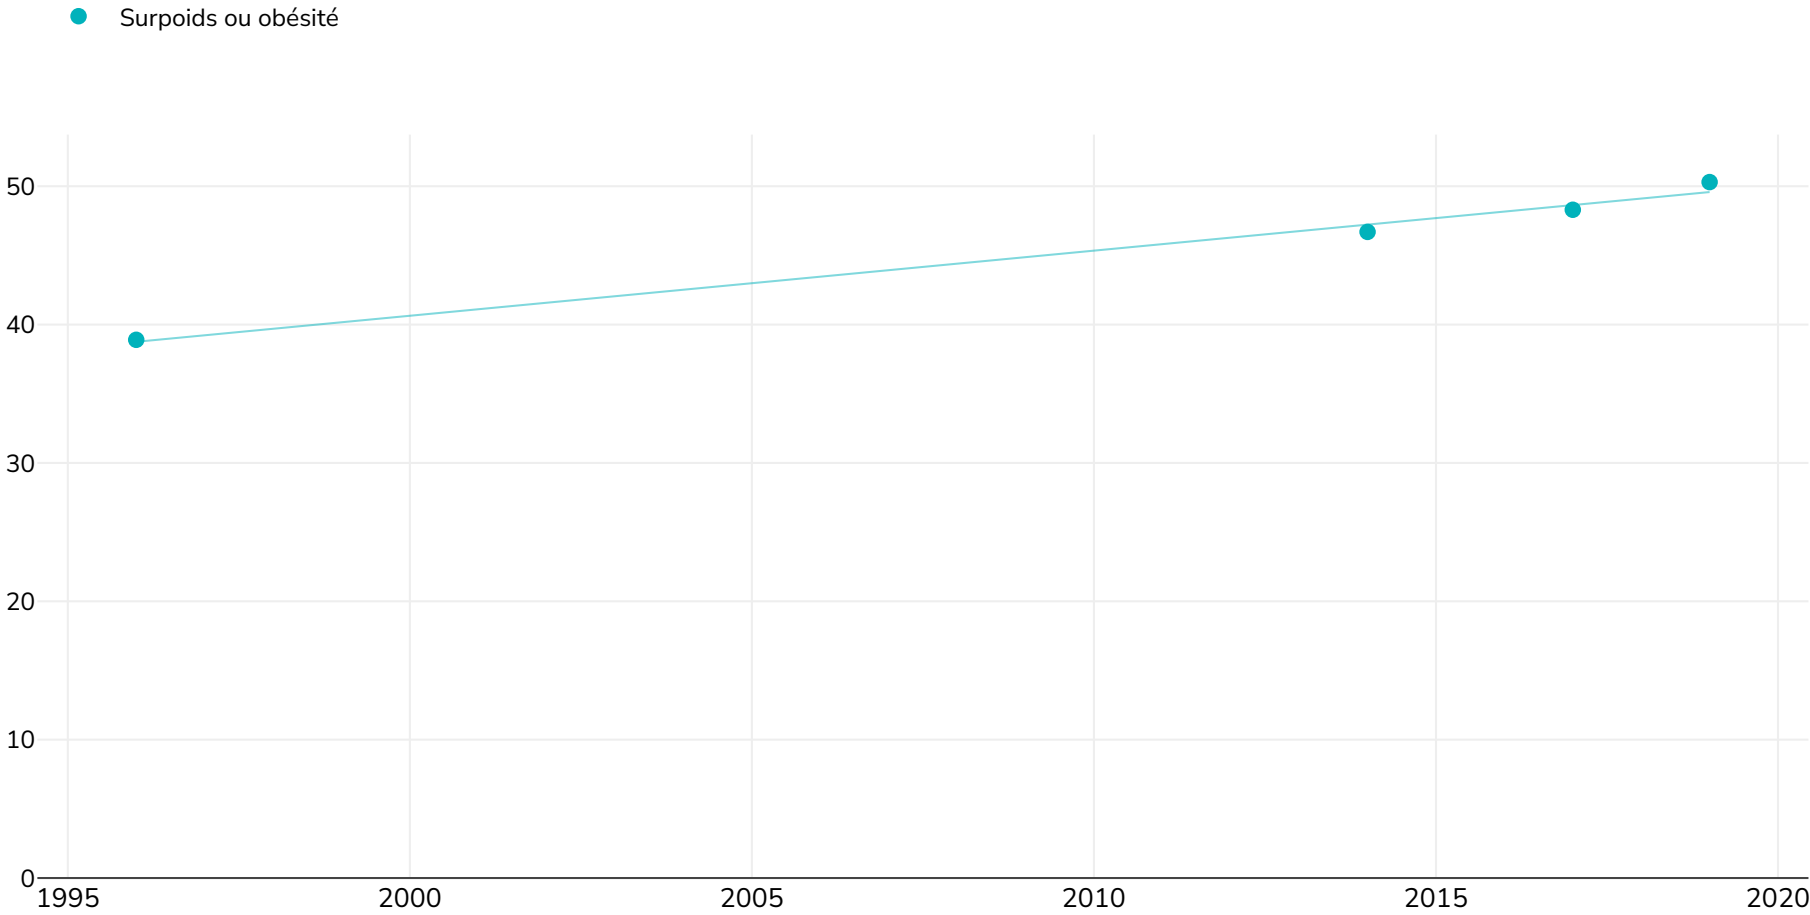

Pologne: Trend Poland overweight obesity 1996 2019

Femmes

Type d'enquête: Autodéclaré

Références: For full details of references visit <https://data.worldobesity.org/>

Différentes méthodologies peuvent avoir été utilisées pour collecter ces données et, par conséquent, les données de différentes enquêtes peuvent ne pas être strictement comparables. Veuillez vérifier auprès des sources de données d'origine les méthodologies utilisées