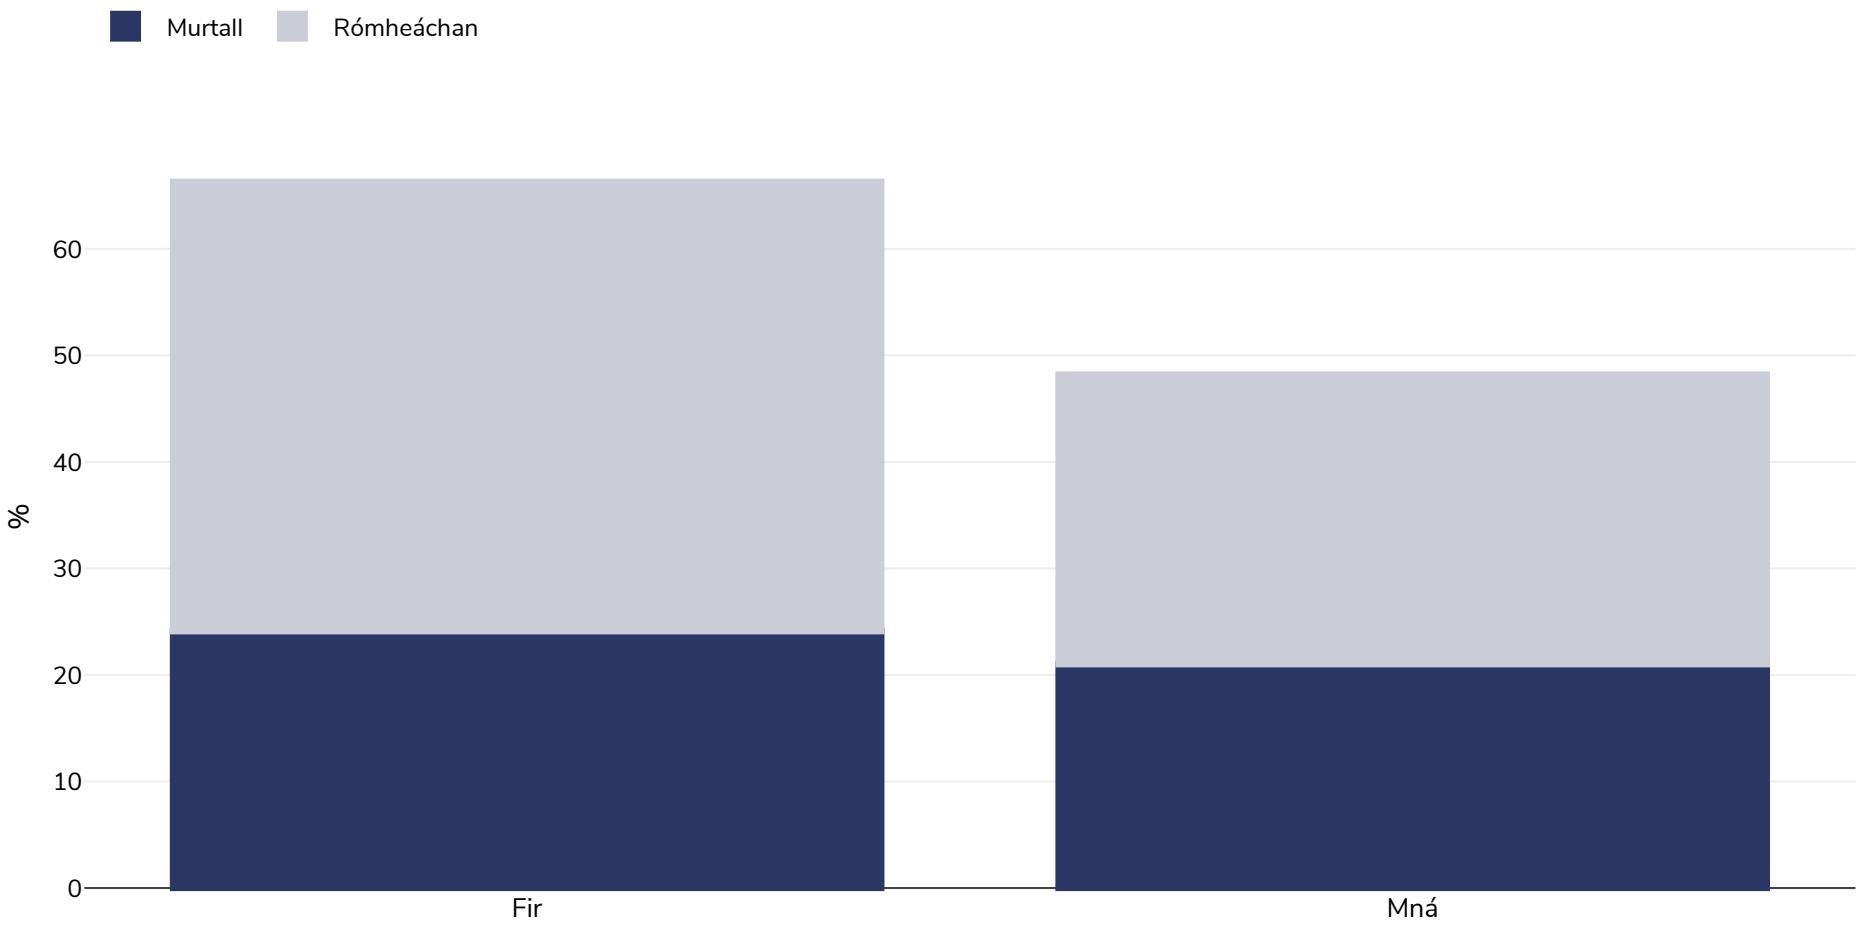

Lucsamburg: Leitheadúlacht murtail

Daoine Fásta, 2013

Cineál an tsuirbhé:	Tomhaiste
Aois:	15+
Tagairtí:	OECD (2015), Overweight or obese population (indicator). doi: 10.1787/86583552-en (Accessed on 17 June 2015)

Mura gcuirtear a mhalairt in iúl, is ionann rómheáchan agus ICM idir 25kg agus 29.9kg/m², is ionann murtall agus ICM níos mó ná 30kg/m².