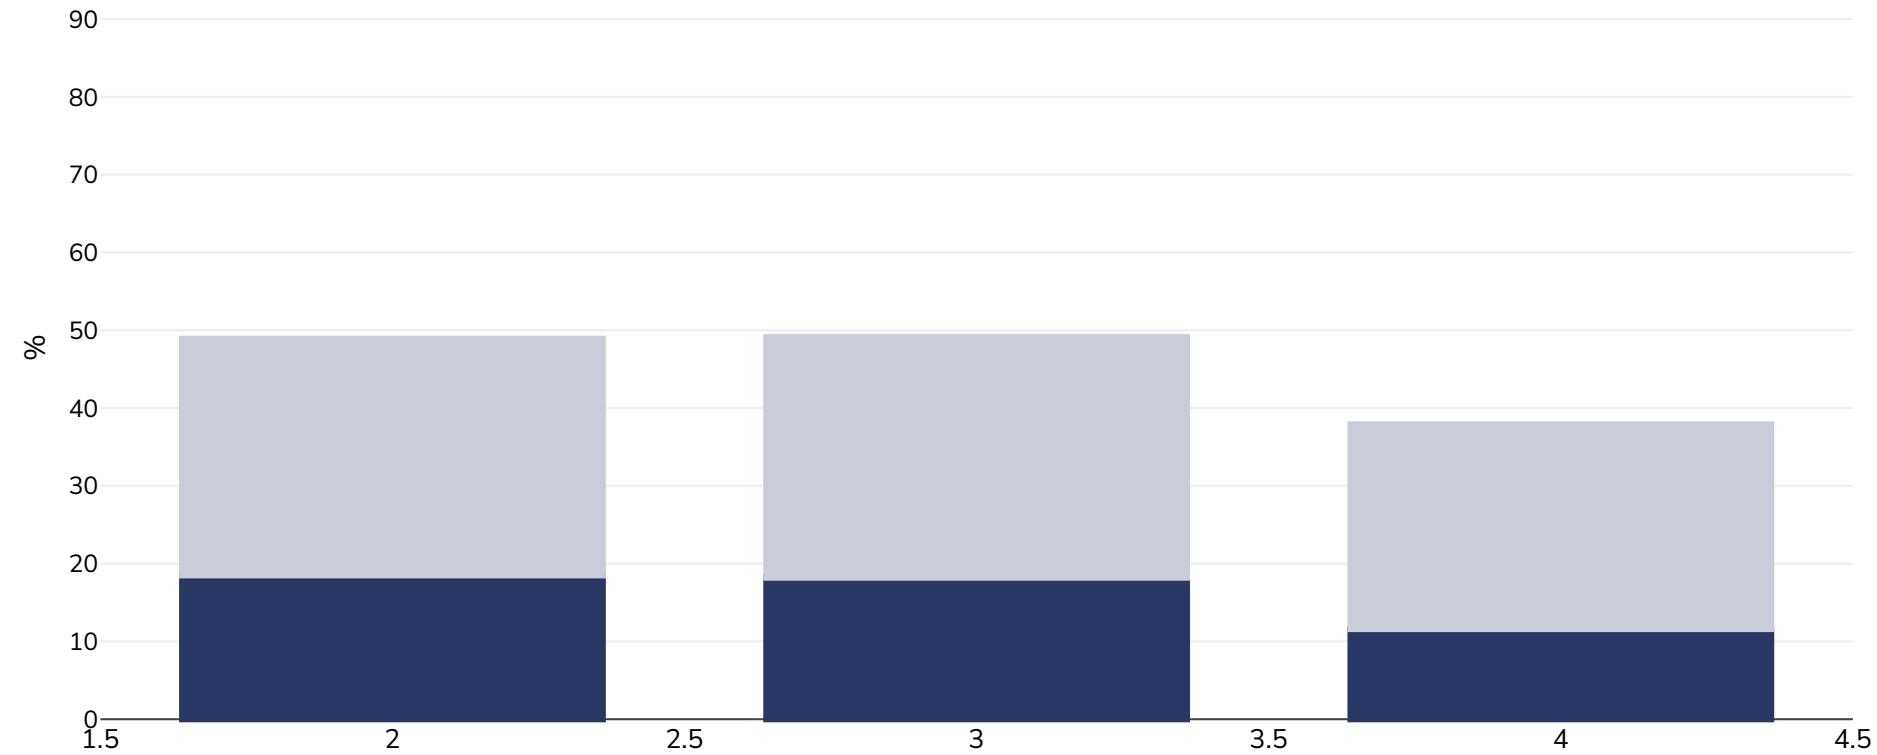

Vācija: Overweight/obesity by socio-economic group

Sievietes, 2008

■ Aptaukošanās ■ Liekais svars

Apsekojuma veids:

Pašu ziņojums

Vecums:

18+

Aptvertā teritorija:

Ja nav norādīts citādi, liekais svars attiecas uz KMI no 25 kg līdz 29,9 kg/m², aptaukošanās attiecas uz KMI , kas lielāks par 30 kg/m².