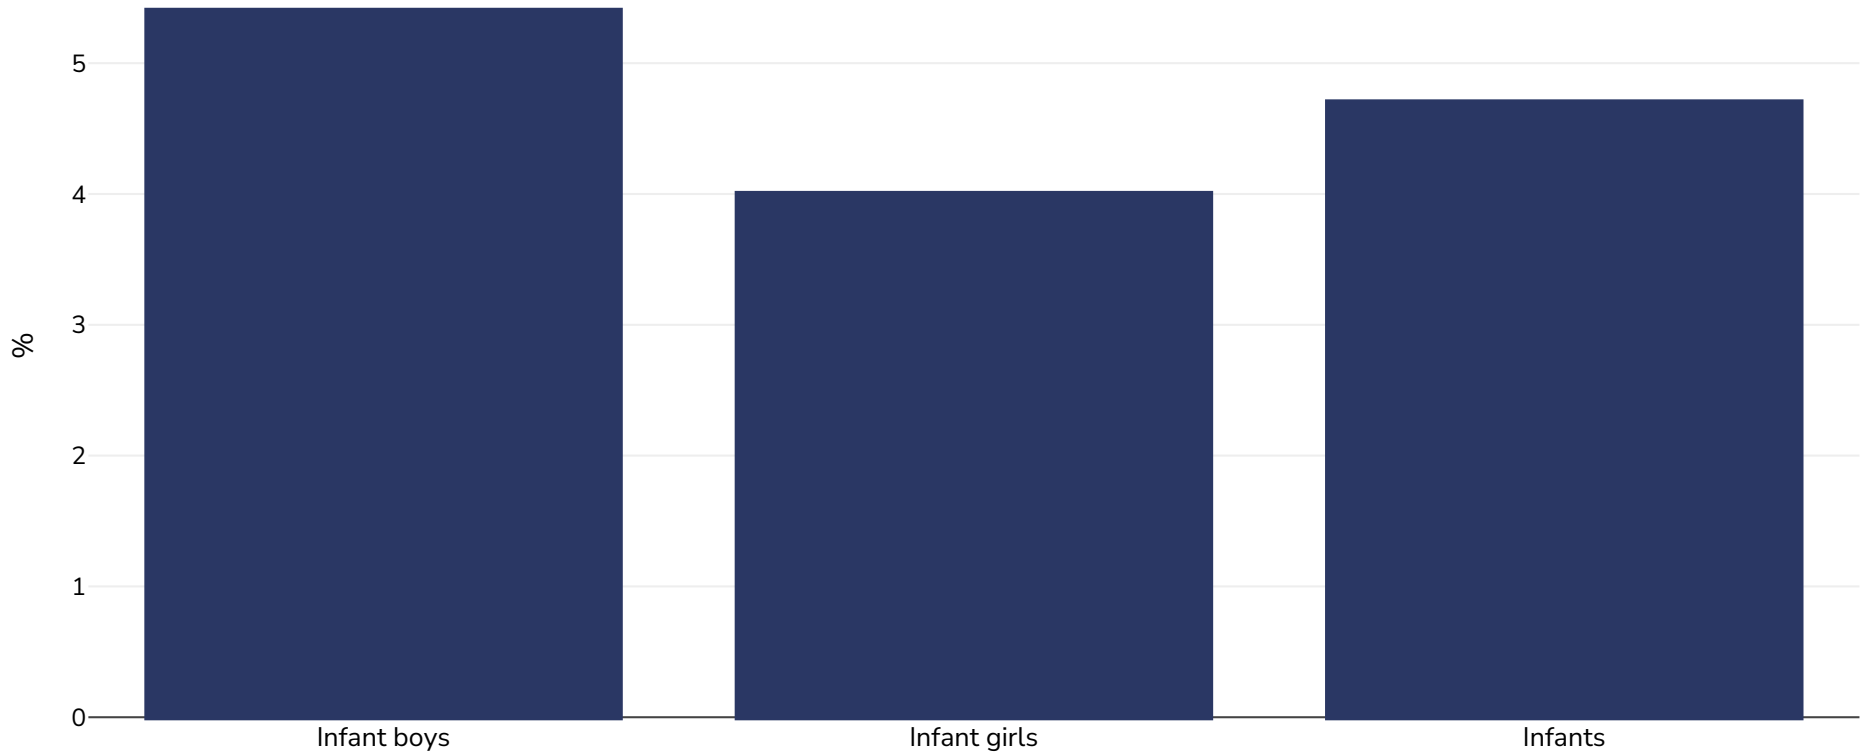

# Vanuatú: Leitheadúlacht murtaill

Infants, 2007-2008

■ Rómheáchan nó murtall

**Aois:** 0-5

**Samplamhéid:** 1309

**Tagairtí:** MICS: Vanuatu multiple indicator cluster survey 2007 (MICS). Final Report. Port Vila, Vanuatu: Ministry of Health, Government of Vanuatu, 2008