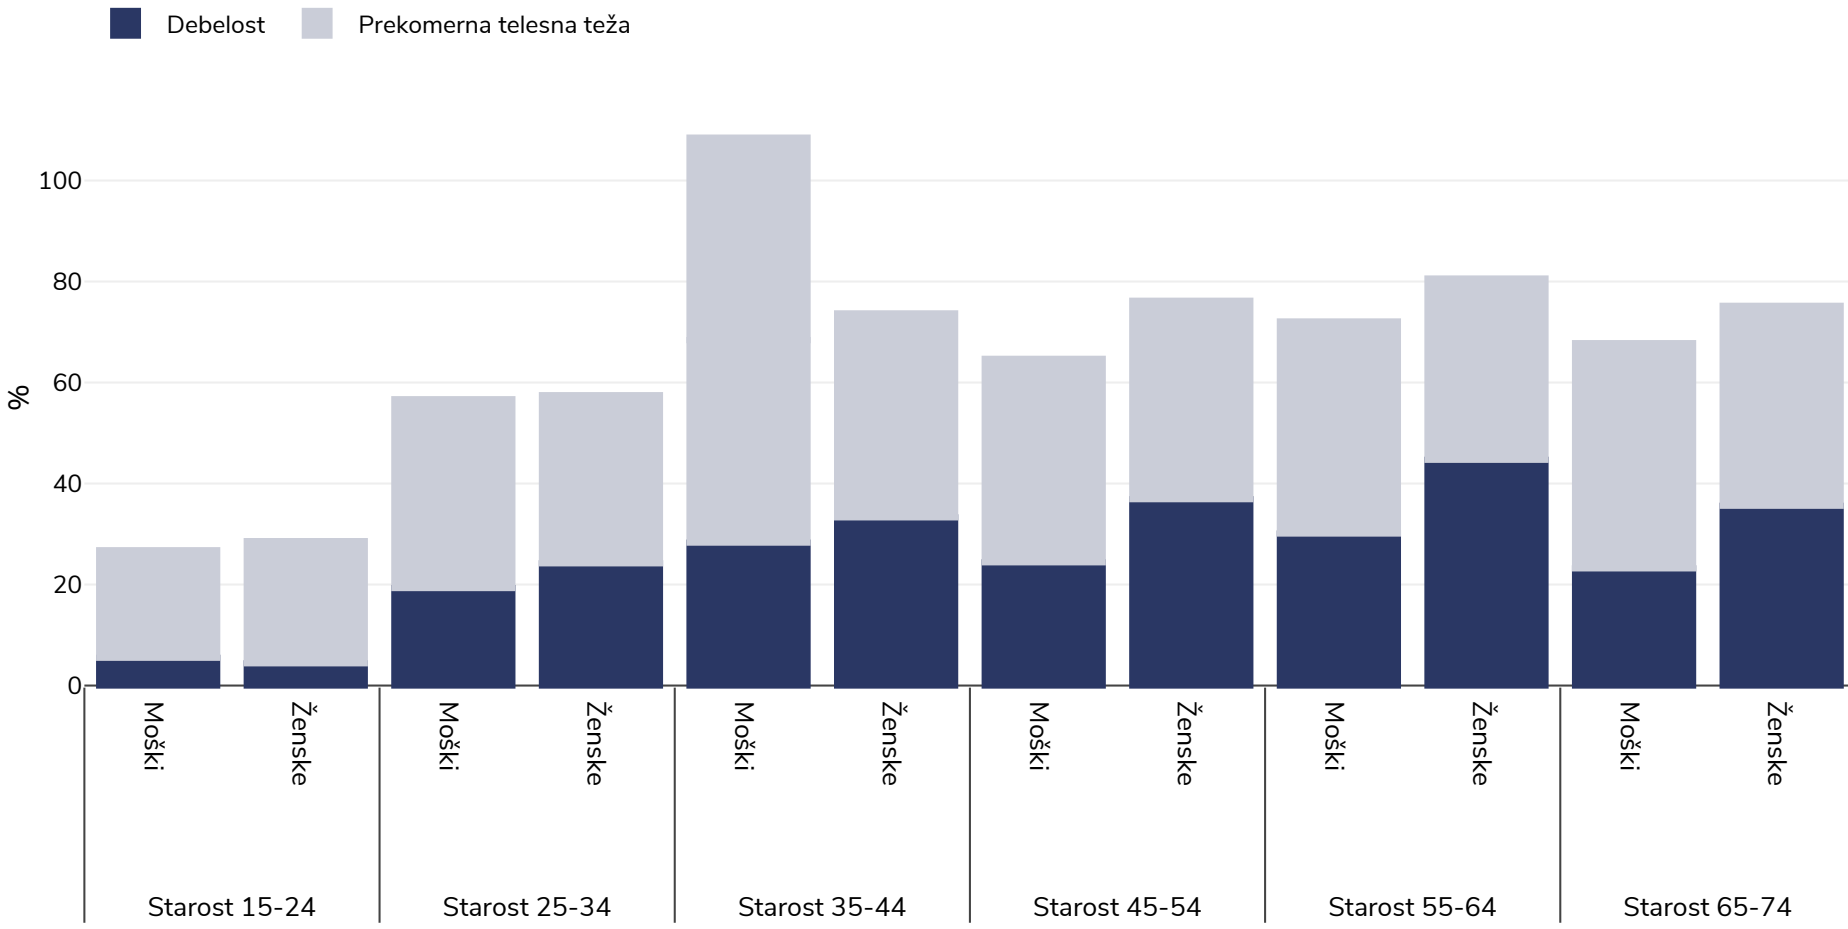

Paragvaj: Prekomerna telesna teža/debelost glede na starost

Odrasli, 2011

Vrsta ankete: Izmerjeni

Obseg vzorcev: 4081

Zajeto območje: Na državni ravni

Literatura: STEPS Survey Paraguay 2011 available at https://www.who.int/ncds/surveillance/steps/Paraguay_2011_STEPS_Report.pdf (last accessed 19.10.20)

Če ni navedeno drugače, se prekomerna teža nanaša na ITM med 25 kg in 29,9 kg/m², debelost pa na ITM, višji od 30 kg/m².