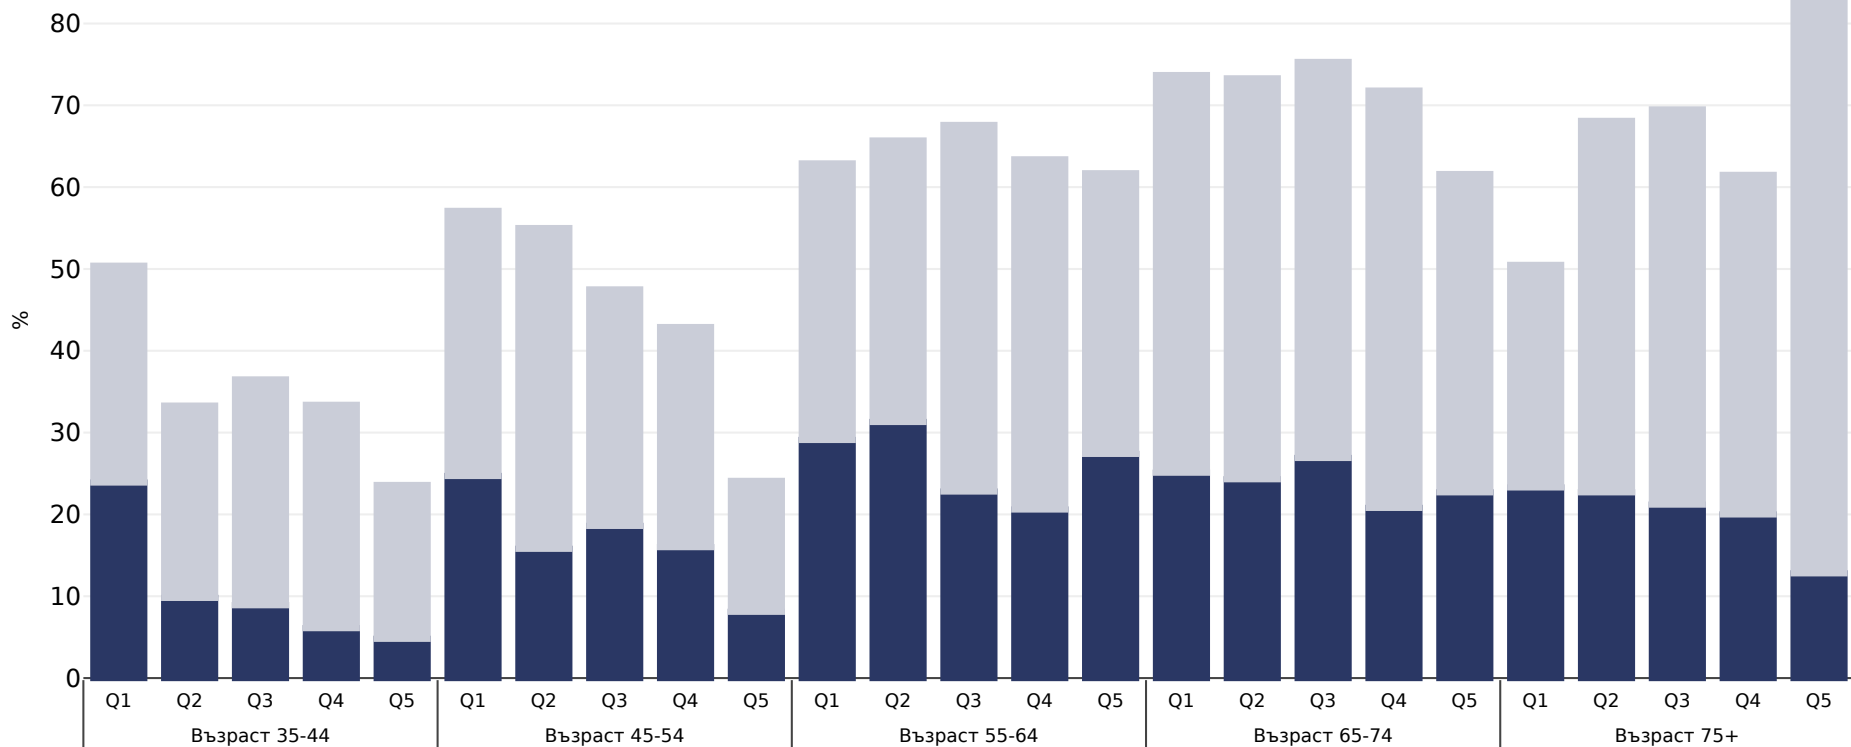

Гърция: Overweight/obesity by age and socio-economic group

Жени, 2019

■ Затлъстяване ■ Наднормено тегло

Тип анкета: Самоотчитане

Обхваната зона: Национално

Референции: Eurostat 2019. Available at https://appsso.eurostat.ec.europa.eu/nui/show.do?dataset=hlth_ehis_bm1i&lang=en (last accessed 09.08.21).

Забележки: NB. Some age ranges missing due to insufficient data to display by age & income quintile

Освен ако не е посочено друго, наднорменото тегло се отнася до ИТМ между 25 kg и 29,9°kg/m², затлъстяването се отнася до ИТМ, по-голям от 30°kg/m².