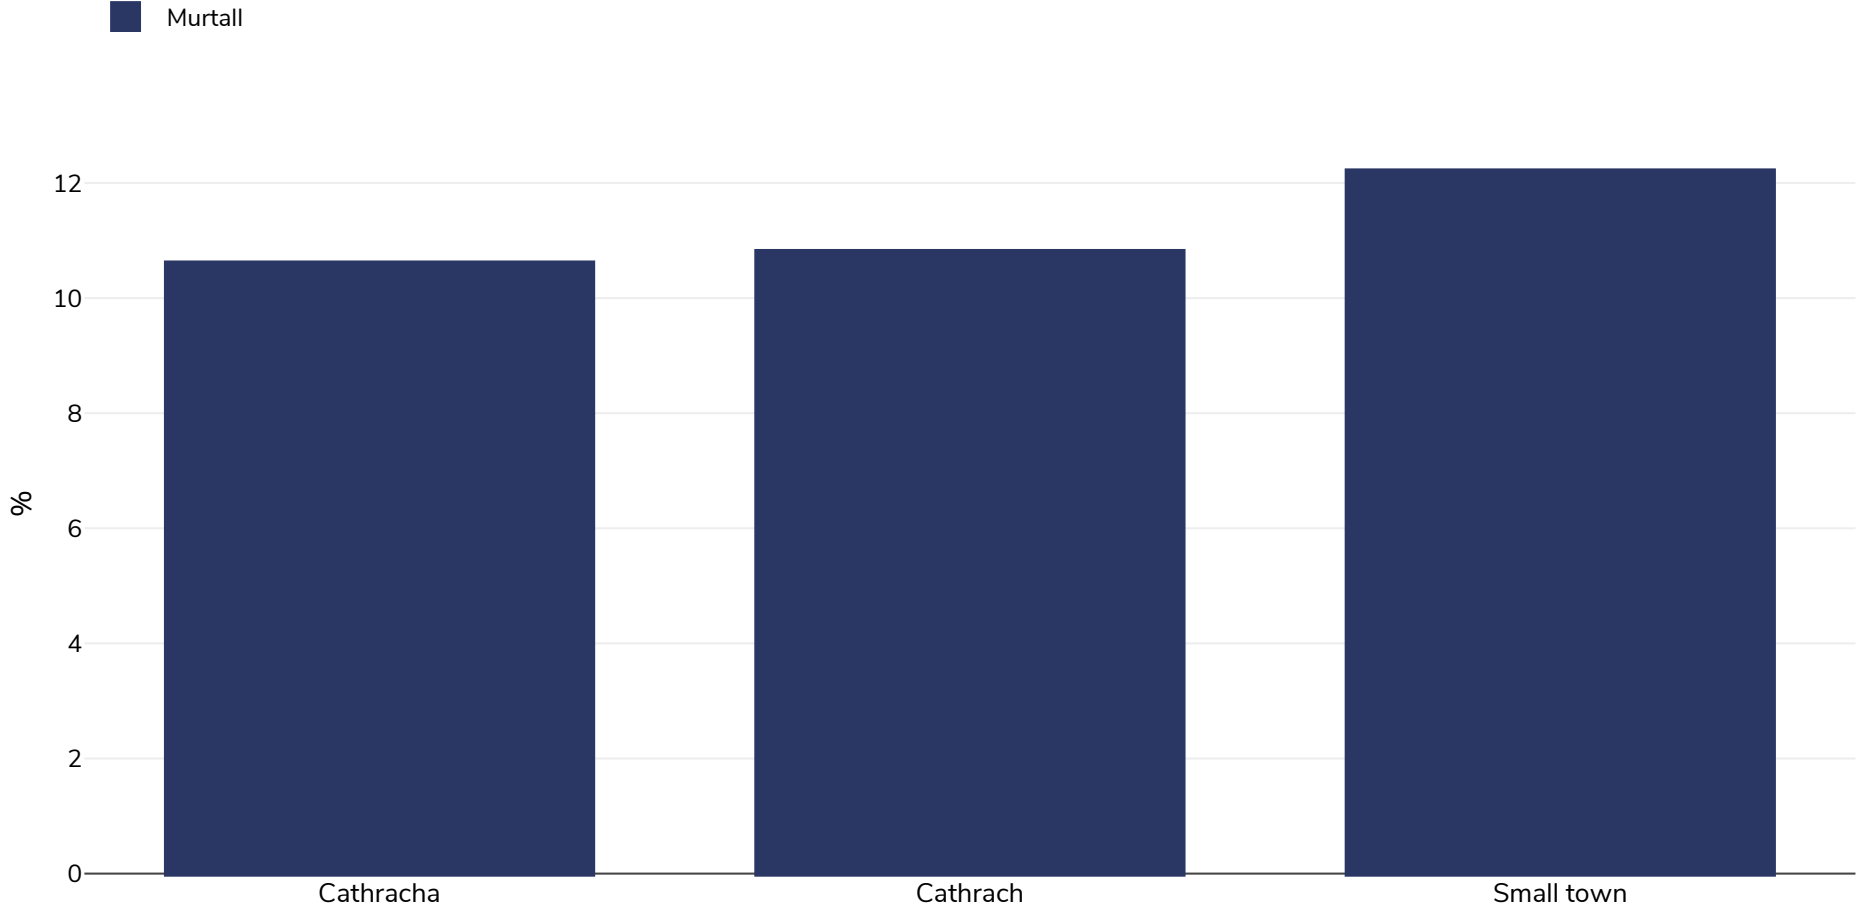

An tSeapáin: Overweight/obesity by region

Páistí, 1996-2000

Cineál an tsuirbhé:	Tomhaiste
Aois:	6-14
Samplamhéid:	3083
Ceantar Clúdaithe:	Náisiúnta
Tagairtí:	Matsushita, Yumi, et al. "Trends in Childhood Obesity in Japan over the Last 25 Years from the National Nutrition Survey." Obesity Research, vol. 12, no. 2, Feb. 2004, pp. 205–214, 10.1038/oby.2004.27. Accessed 08.11.21.
Cutoffs:	IOTF