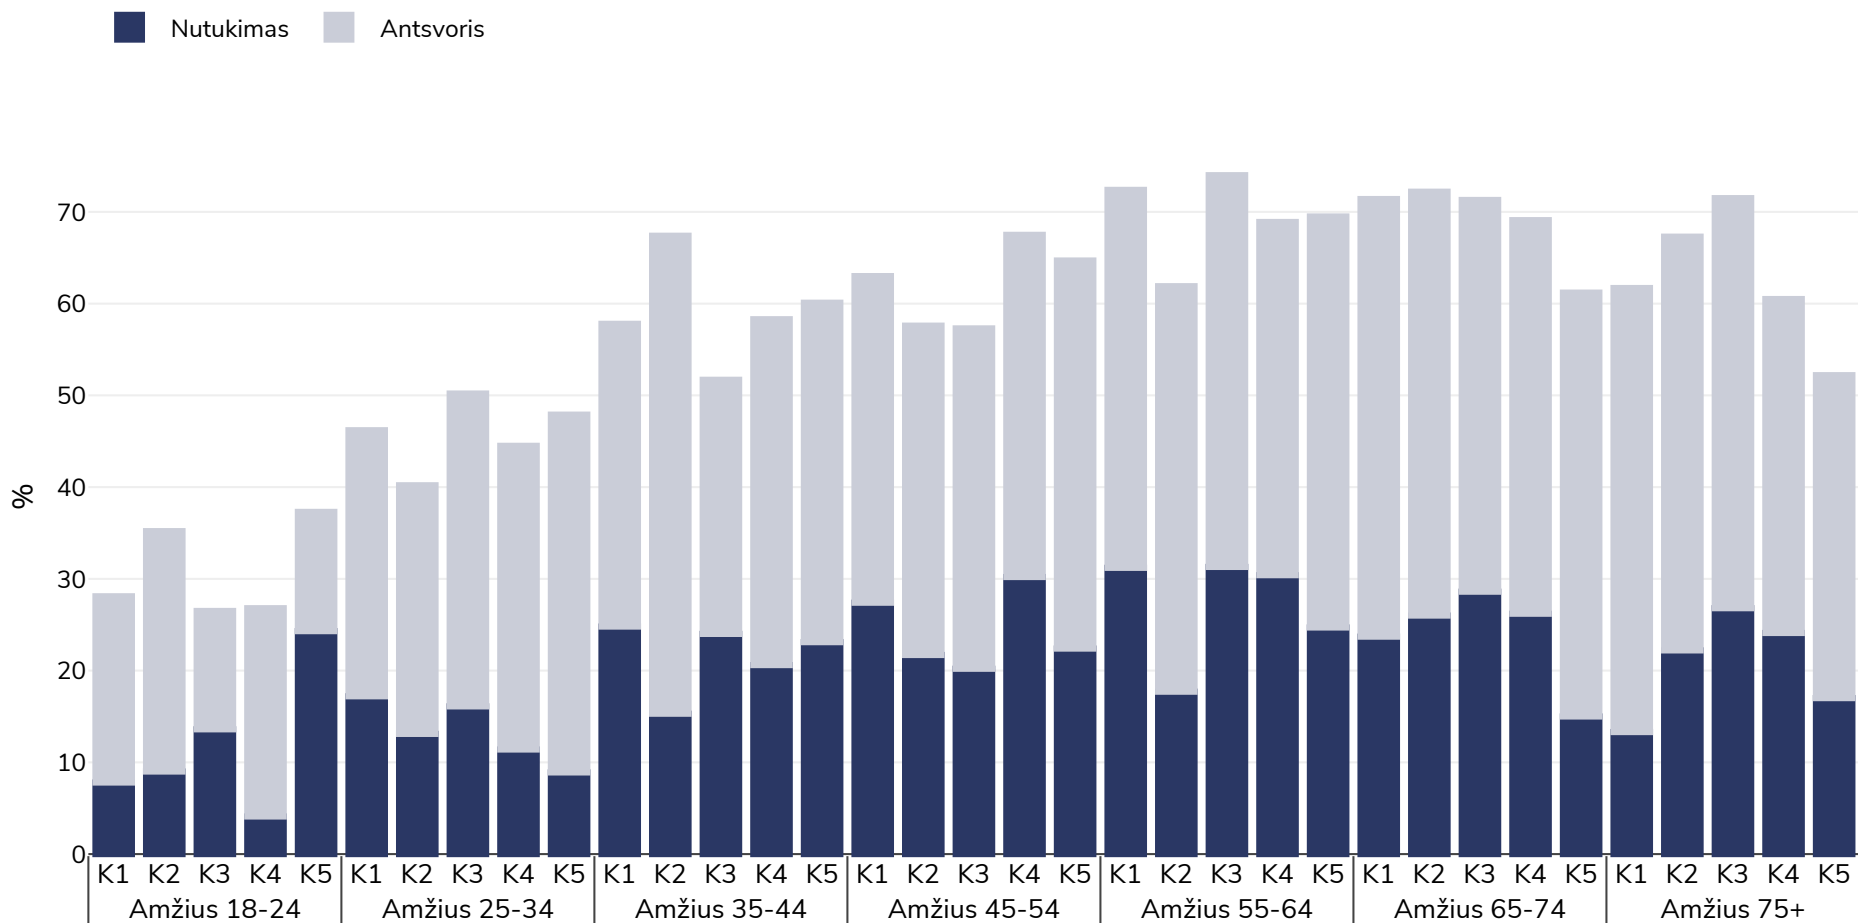

Suomija: Overweight/obesity by age and socio-economic group

Suaugusieji, 2019

Tyrimo tipas: Deklaravo patys

Teritorija: Nacionalinis

Nuorodos: Eurostat 2019. Available at https://appsso.eurostat.ec.europa.eu/nui/show.do?dataset=hlth_ehis_bm1i&lang=en (last accessed 09.08.21).

Pastabos (tik anglų k.): NB. Some age ranges missing due to insufficient data to display by age & income quintile

Jei nenurodyta kitaip, antsvoris reiškia KMI nuo 25 kg iki 29,9 kg/m², nutukimas – didesnis nei 30 kg/m² KMI..