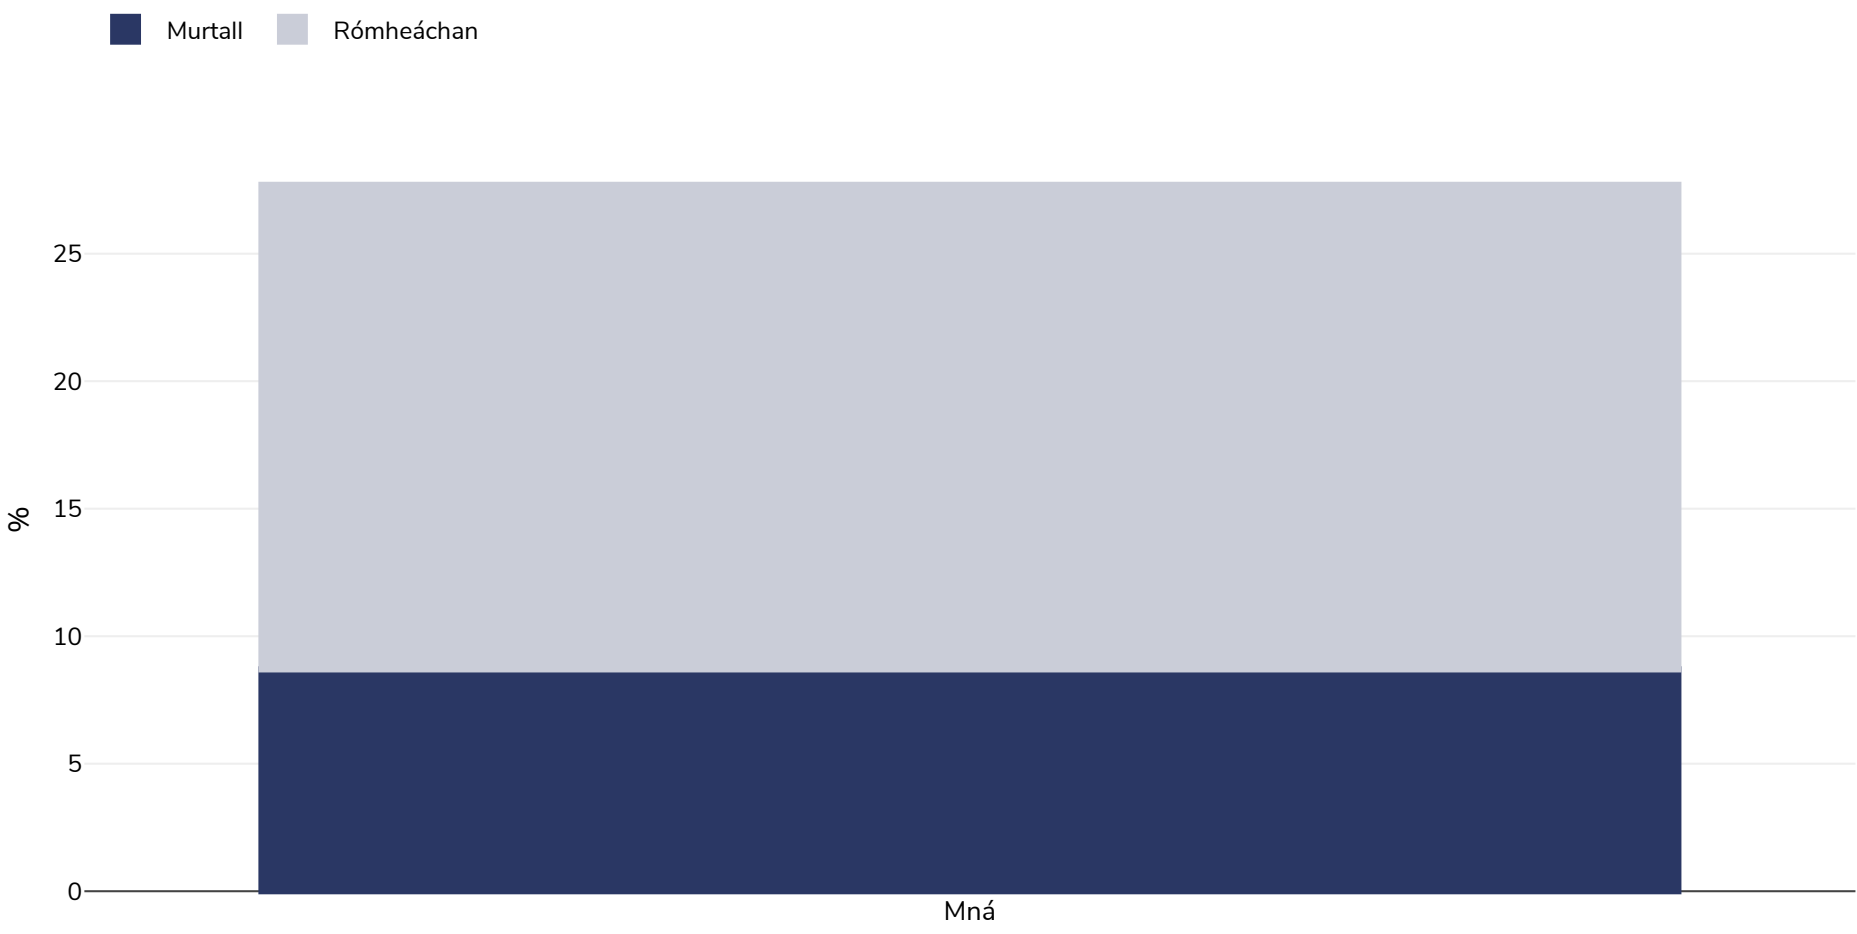

Mailí: Leitheadúlacht murtail

Mná, 2018

Cineál an tsuirbhé:	Tomhaiste
Aois:	15-49
Samplamhéid:	4357
Ceantar Clúdaithe:	Náisiúnta
Tagairtí:	Demographic Health Survey, Mali, 2018 (https://www.dhsprogram.com/pubs/pdf/FR358/FR358.pdf last accessed)
Nótaí:	DHS include ever married women aged 15-49

Mura gcuirtear a mhalairt in iúl, is ionann rómheáchan agus ICM idir 25kg agus 29.9kg/m², is ionann murtall agus ICM níos mó ná 30kg/m².