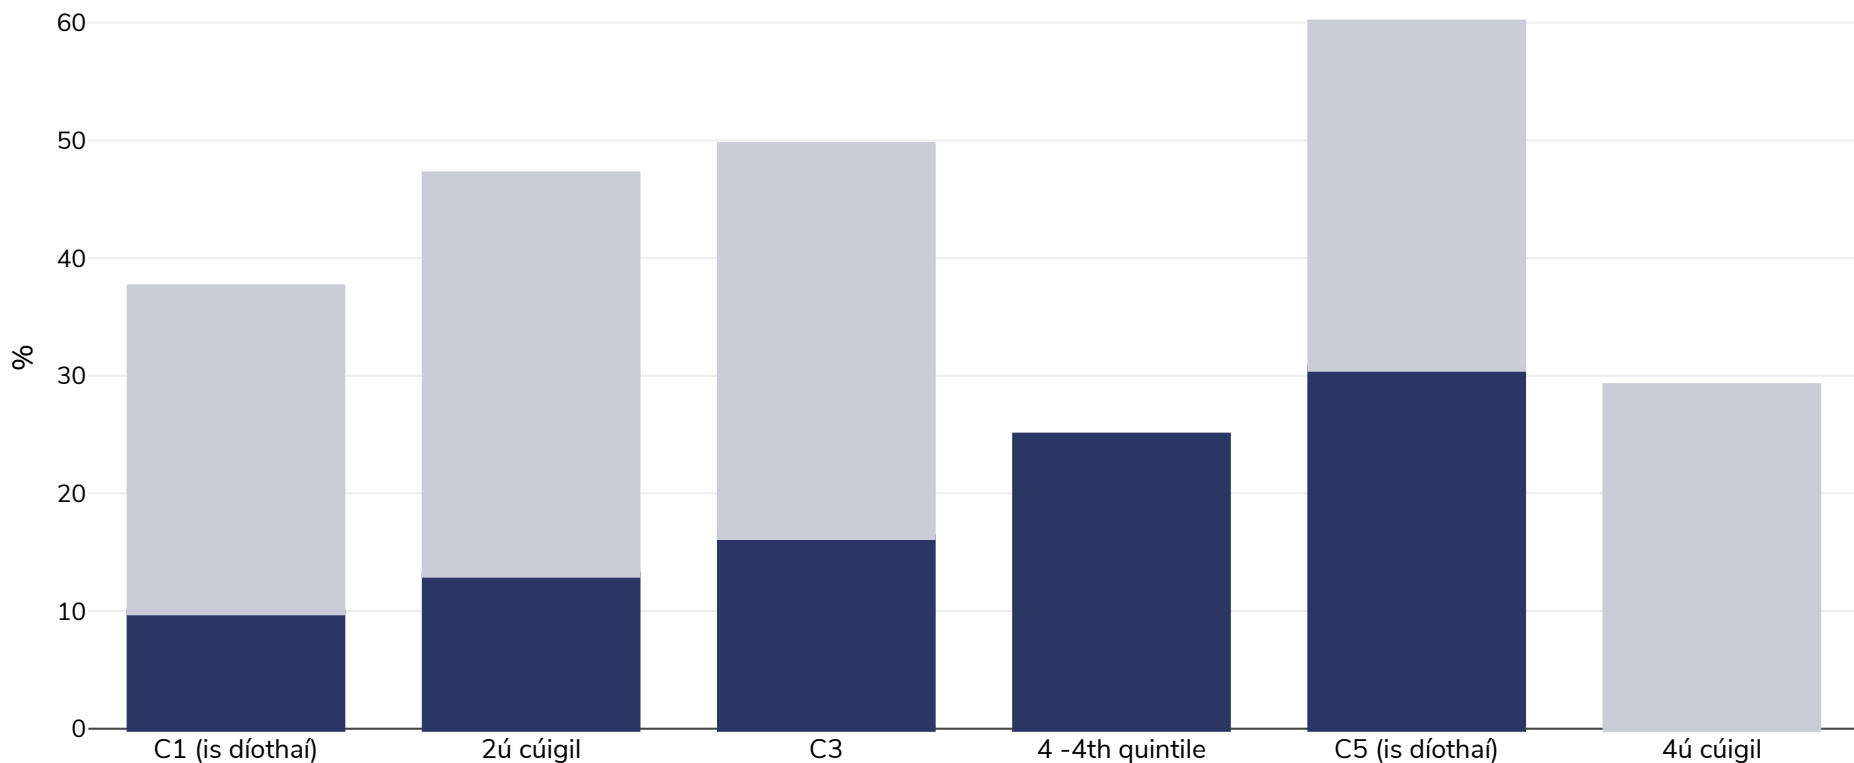

Vanuatú: Overweight/obesity by socio-economic group

Mná, 2013

■ Murtall ■ Rómheáchan

Cineál an tsuirbhé: Tomhaiste

Aois: 15-49

Samplamhéid: 2904

Ceantar Clúdaithe: Náisiúnta

Tagairtí: VNSO (Vanuatu National Statistics Office) and SPC (Secretariat of the Pacific Community). 2014. Vanuatu Demographic and Health Survey, 2013. Available at https://sdd.spc.int/digital_library/vanuatu-demographic-and-health-survey-dhs-2013

Mura gcuirtear a mhalairt in iúl, is ionann rómheáchan agus ICM idir 25kg agus 29.9kg/m², is ionann murtall agus ICM níos mó ná 30kg/m².