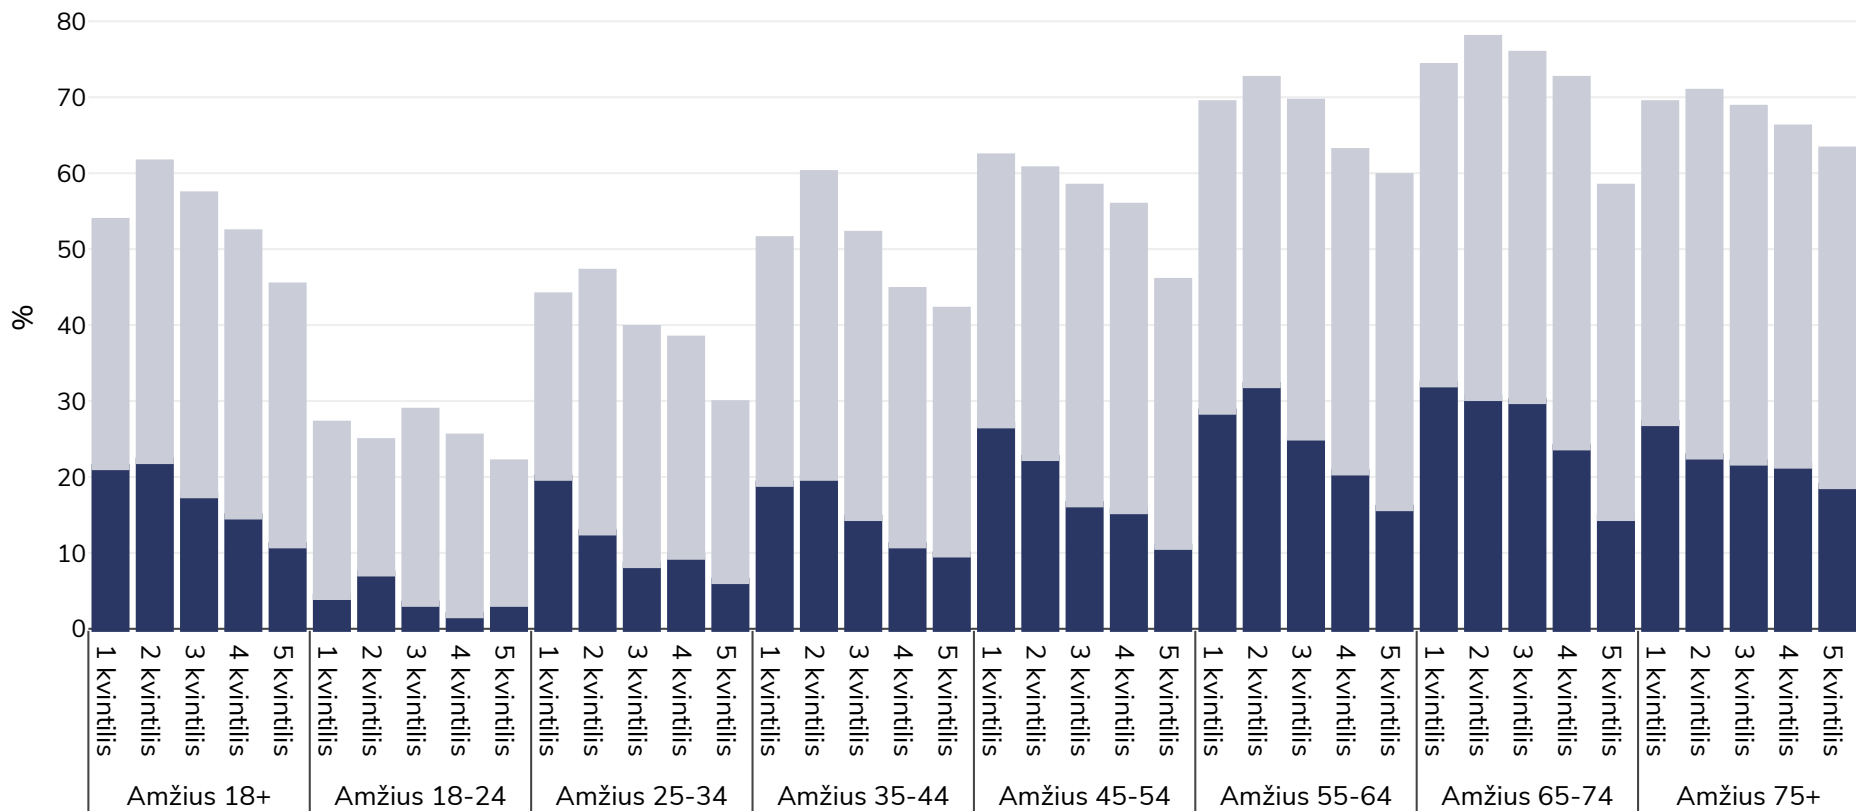

Ispanija: Overweight/obesity by age and socio-economic group

Suaugusieji, 2014

■ Nutukimas ■ Antsvoris

Tyrimo tipas:

Deklaravo patys

Teritorija:

Nacionalinis

Nuorodos:

Eurostat http://appsso.eurostat.ec.europa.eu/nui/show.do?dataset=hlth_ehis_bm1i&lang=en (last accessed 25.08.20)

Jei nenurodyta kitaip, antsvoris reiškia KMI nuo 25 kg iki 29,9 kg/m², nutukimas – didesnj nei 30 kg/m² KMI..