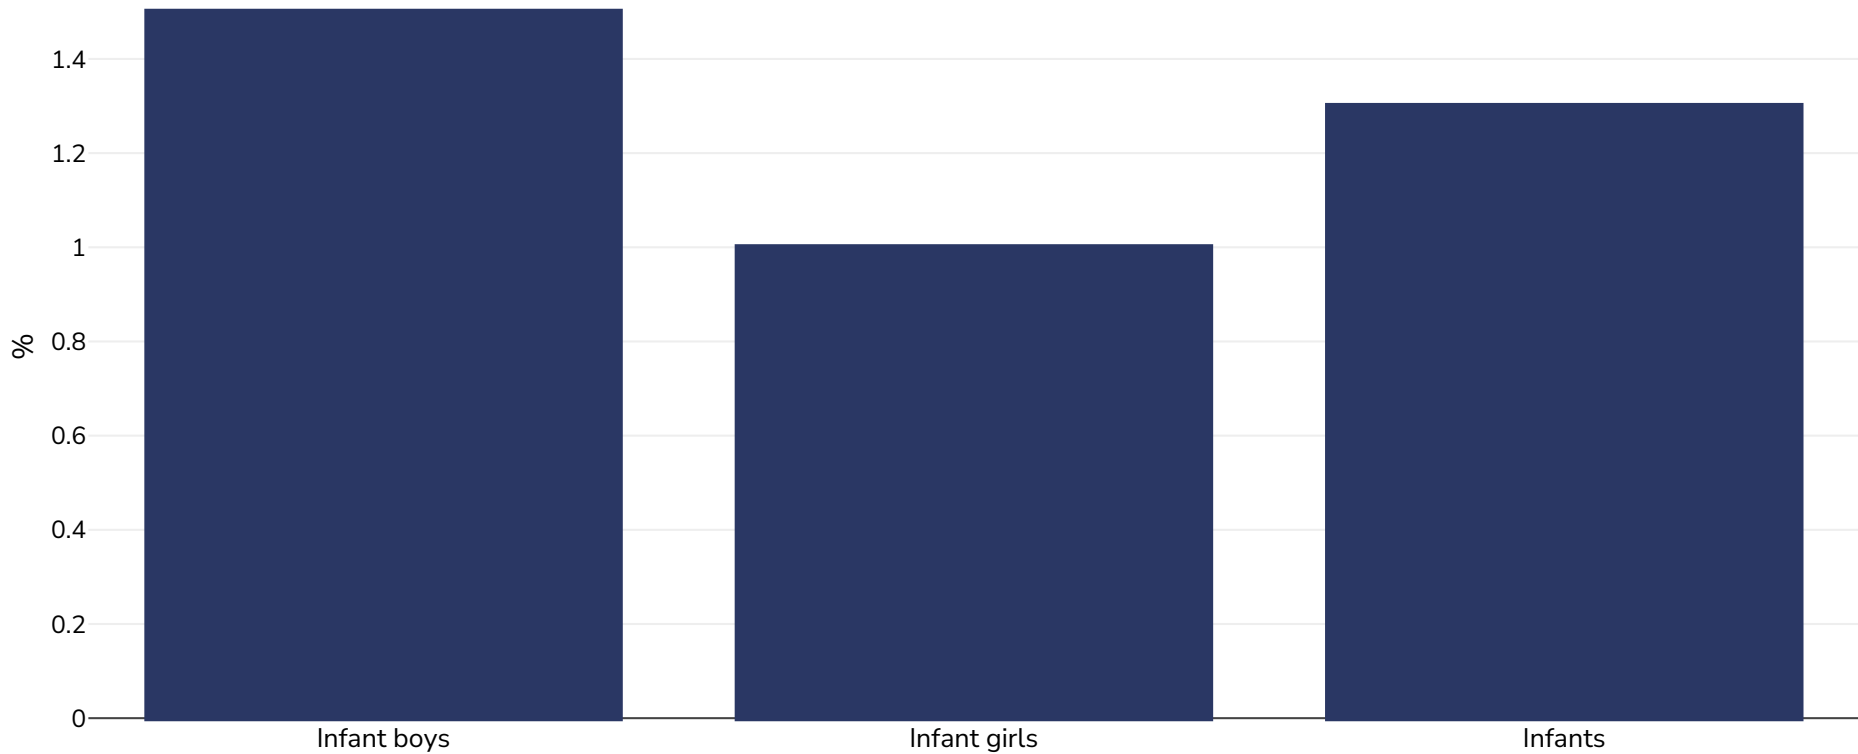

Laosas: Nutukimo paplitimas

Infants, 2006

■ Antsvoris arba nutukimas

Amžius:	0-5
Imties dydis:	3979
Nuorodos:	MICS: Lao PDR multiple indicator cluster survey 2006, final report. Vientiane, Lao PDR: Department of Statistics and UNICEF, 2008
Pastabos (tik anglų k.):	UNICEF/WHO/World Bank Joint Child Malnutrition Estimates Expanded Database: Overweight (Survey Estimates), May 2023, New York. For more information about the methodology, please consult https://data.unicef.org/resources/jme-2023-country-consultations/
Apibrėžimai (anglų k.):	=>+SD