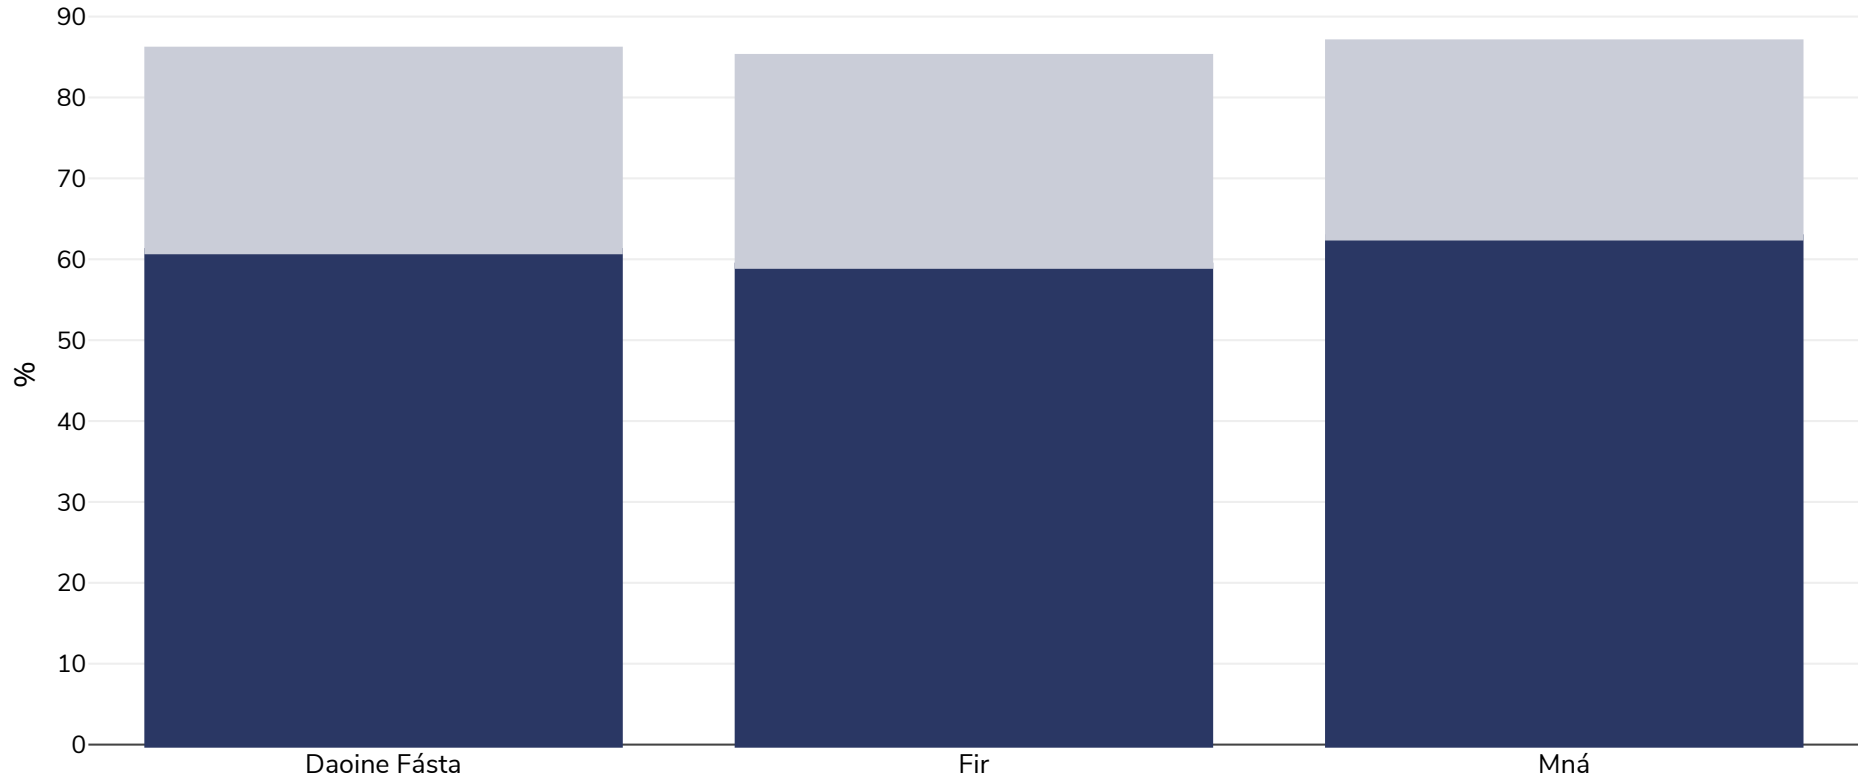

# Niue: Leitheadúlacht murtaill

## Daoine Fásta, 2011-2012

■ Murtall ■ Rómheáchan

<b>Cineál an tsuirbhé:</b>	Tomhaiste
<b>Aois:</b>	15+
<b>Samplamhéid:</b>	882
<b>Ceantar Clúdaithe:</b>	Náisiúnta
<b>Tagairtí:</b>	Niue STEPS Survey 2011 available at <a href="https://www.who.int/ncds/surveillance/steps/Niue_STEPS_Report_2011.pdf">https://www.who.int/ncds/surveillance/steps/Niue_STEPS_Report_2011.pdf</a> (last accessed 19.10.20)

Mura gcuirtear a mhalairt in iúl, is ionann rómheáchan agus ICM idir 25kg agus 29.9kg/m<sup>2</sup>, is ionann murtall agus ICM níos mó ná 30kg/m<sup>2</sup>.