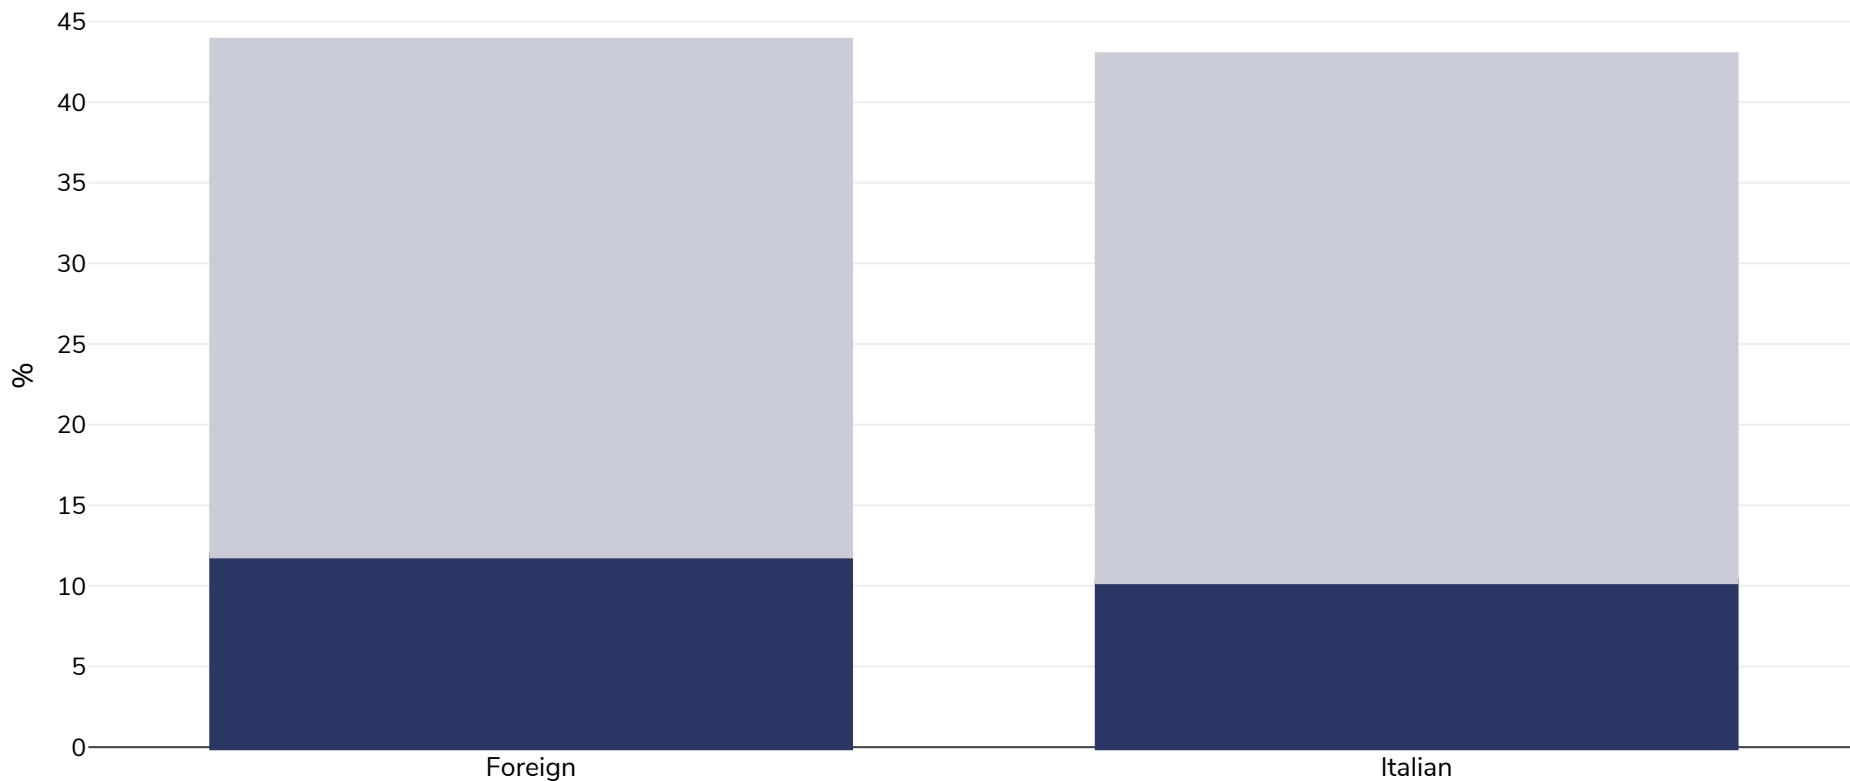

Itaalia: Overweight/obesity by ethnicity

Täiskasvanud, 2020-2021

■ Rasvumine ■ Ülekaaluline

Uuringu tüüp:	Ise teatatud
Vanus:	18-69
Valimi suurus:	38126
Hõlmatud piirkond:	Riiklik
Viited:	PASSI 2020-2021. Available at https://www.epicentro.iss.it/passi/dati/sovrappeso?tab-container-1=tab1 (last accessed on 22.03.23)

Kui ei ole märgitud teisiti, tähendab ülekaal KMI vahemikku 25 kg ja 29,9 kg/m², rasvumine KMI-t üle 30 kg/m².