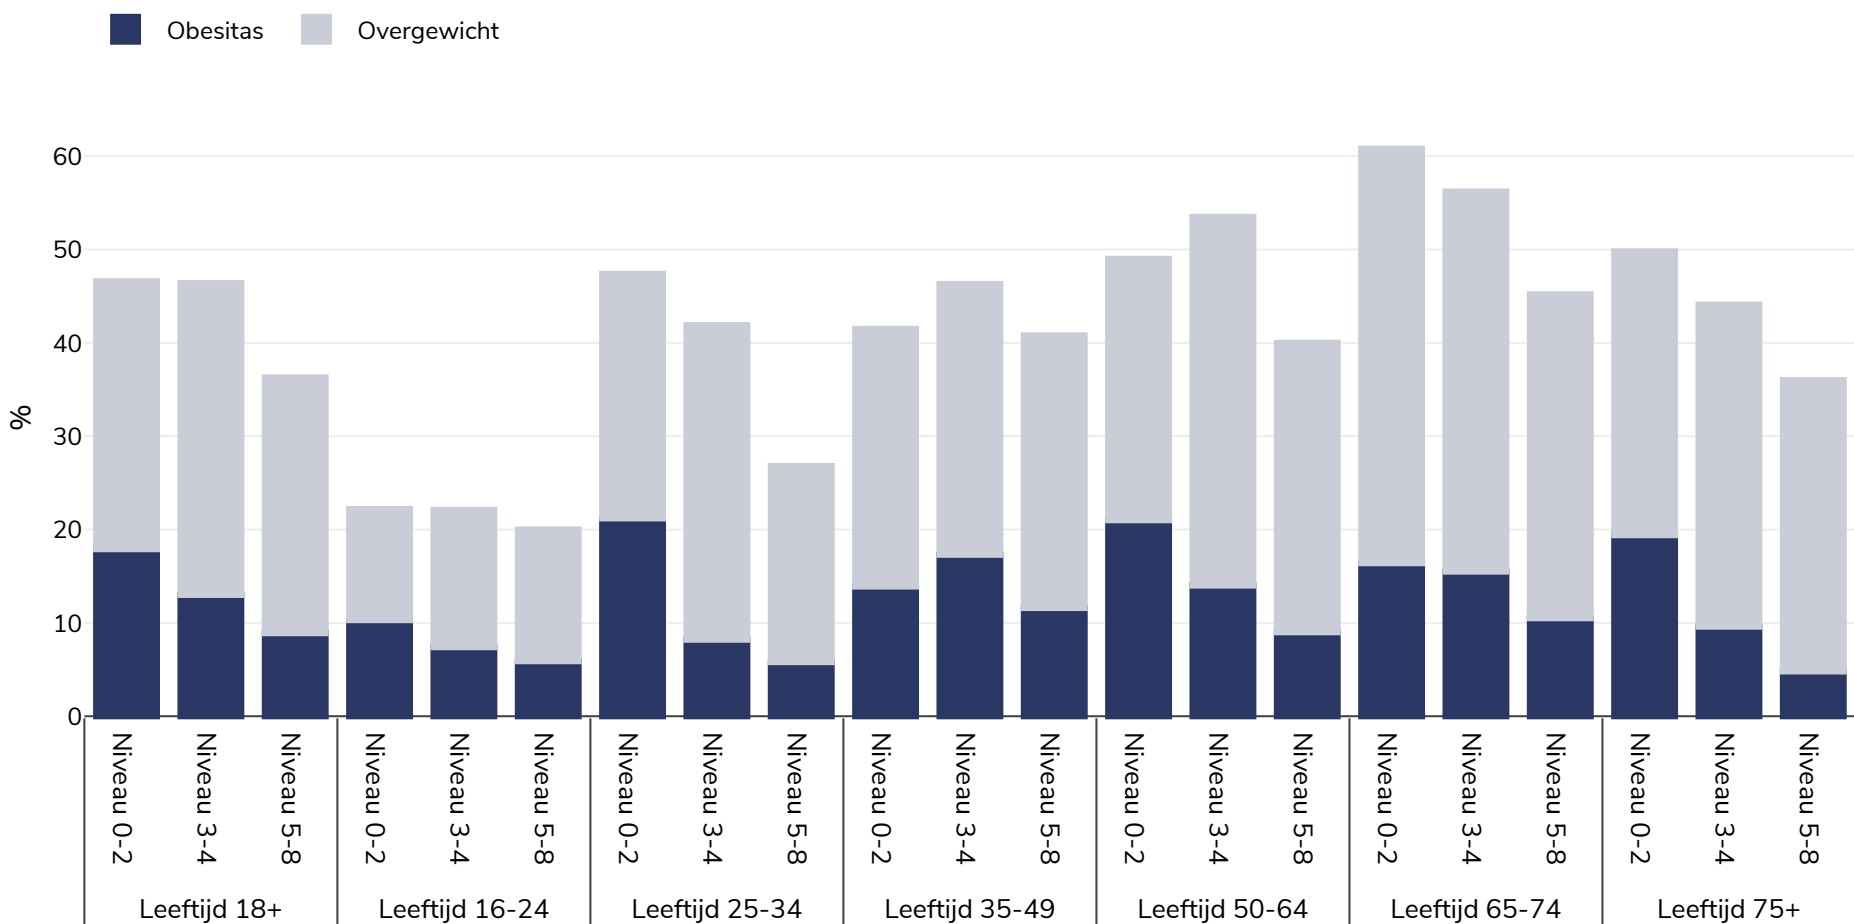

Noorwegen: Overweight/obesity by age and education

Vrouwen, 2017

Type onderzoek: Zelfgerapporteerd

In aanmerking komend gebied: Nationaal

Referenties: 2017 - Education EUROSTAT Database http://appsso.eurostat.ec.europa.eu/nui/show.do?dataset=ilc_hch10&lang=en (last accessed 25.08.20)

Tenzij anders vermeld, verwijst overgewicht naar een BMI tussen 25 kg en 29,9 kg/m², obesitas verwijst naar een BMI van meer dan 30 kg/m².