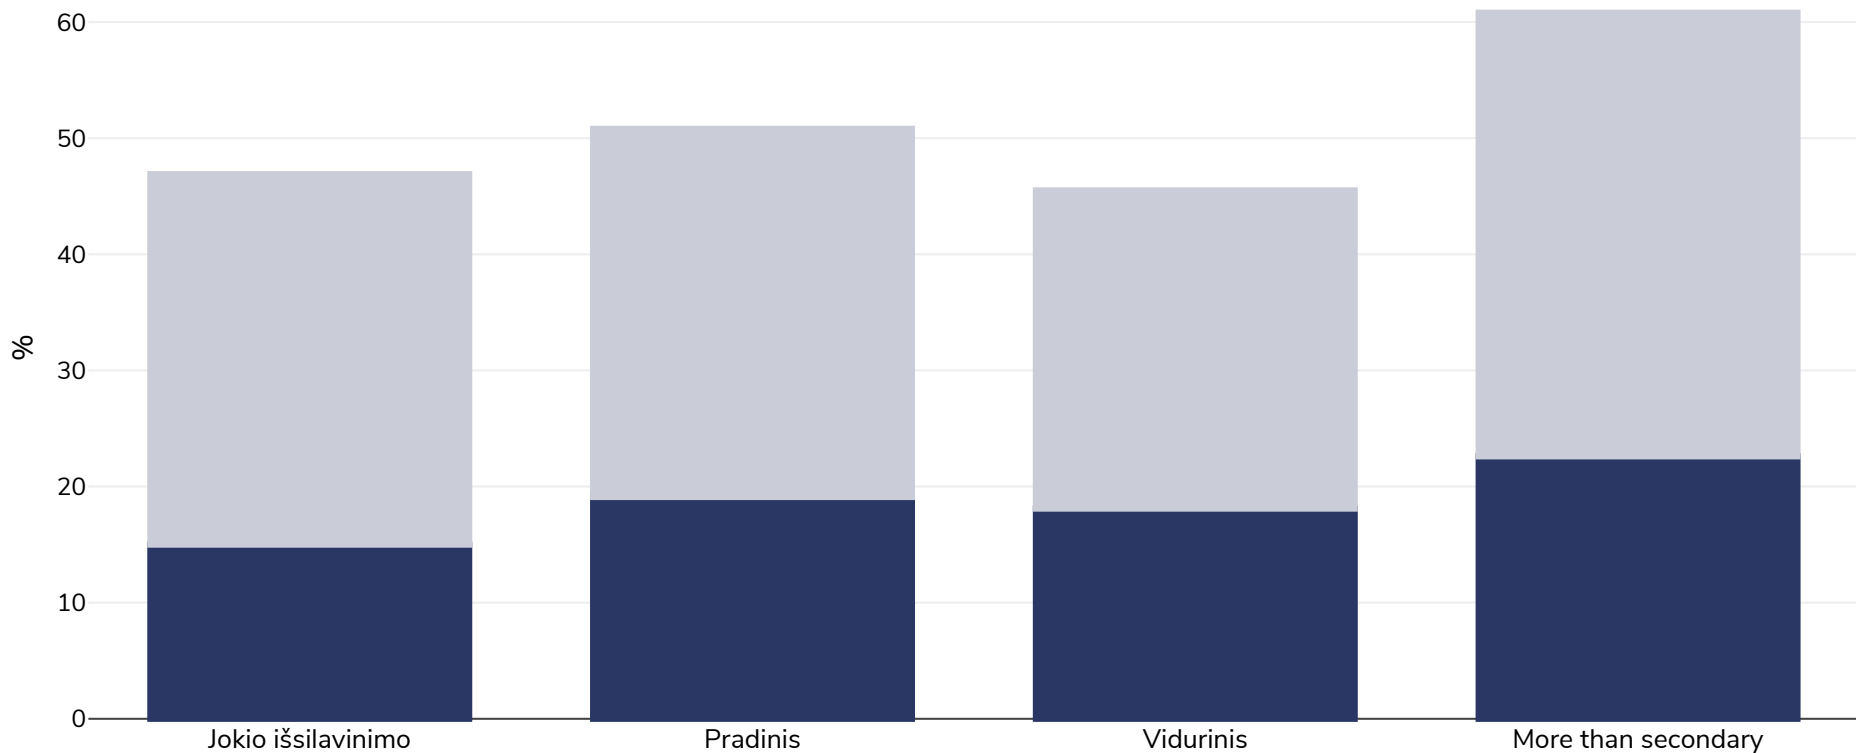

Vanuatu: Overweight/obesity by education

Moterys, 2013

■ Nutukimas ■ Antsvoris

Tyrimo tipas: Išmatuotas

Amžius: 15-49

Imties dydis: 2904

Teritorija: Nacionalinis

Nuorodos: VNSO (Vanuatu National Statistics Office) and SPC (Secretariat of the Pacific Community). 2014. Vanuatu Demographic and Health Survey, 2013. Available at https://sdd.spc.int/digital_library/vanuatu-demographic-and-health-survey-dhs-2013 (last accessed 23.08.23)

Pastabos (tik anglų k.): Insufficient data for Males in the 'no education' category

Jei nenurodyta kitaip, antsvoris reiškia KMI nuo 25 kg iki 29,9 kg/m², nutukimas – didesnį nei 30 kg/m² KMI..