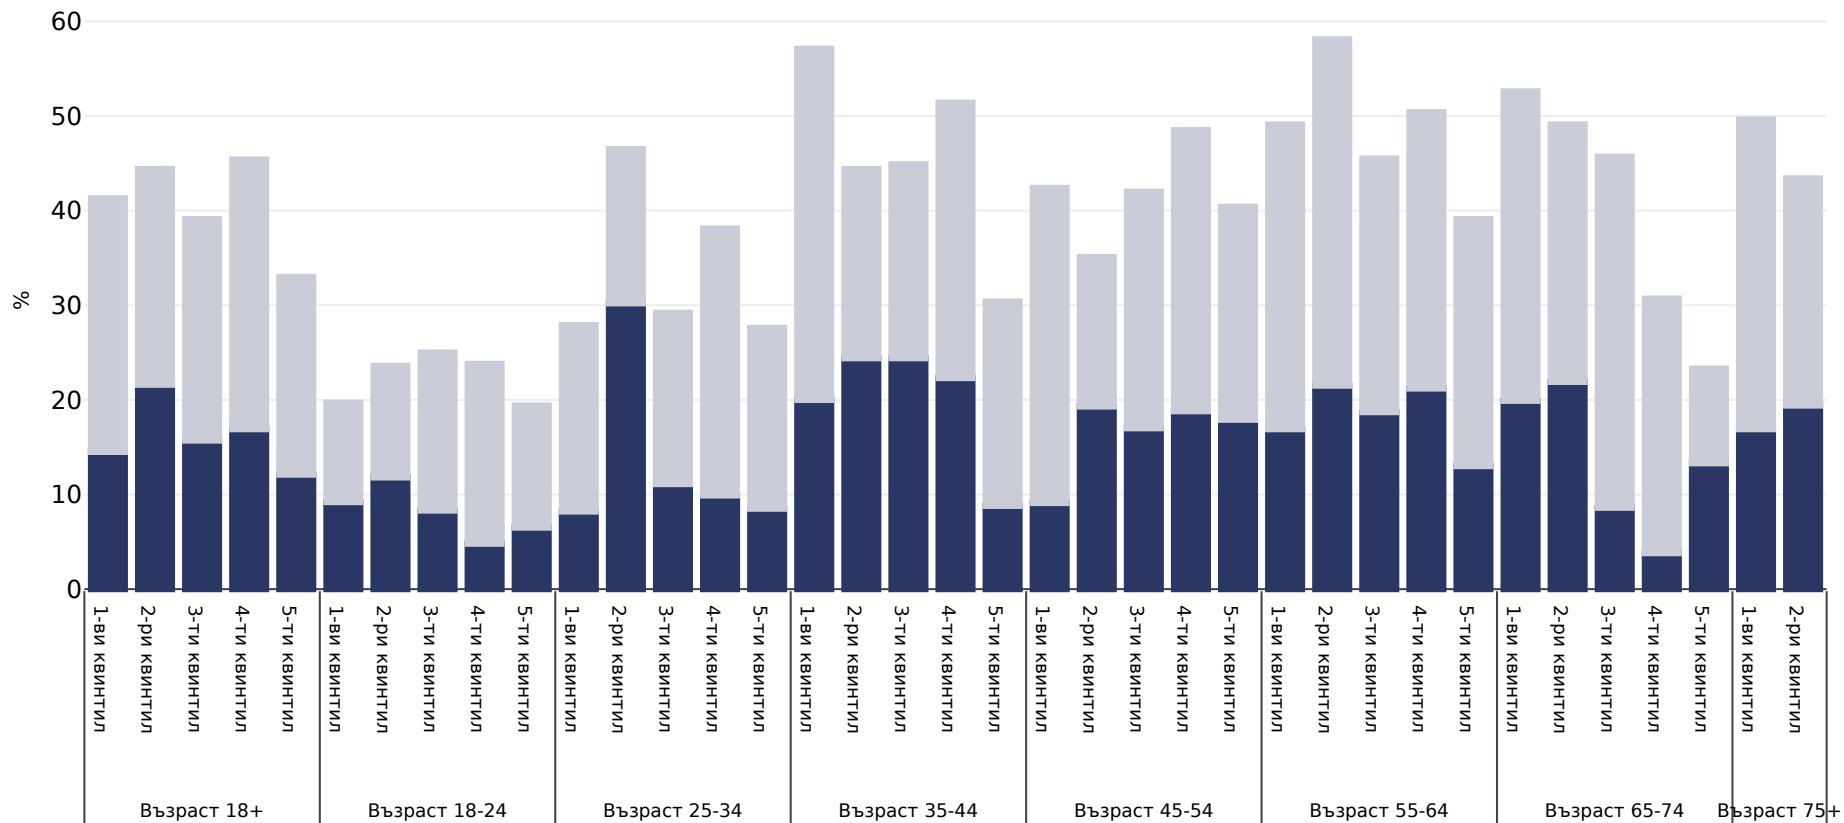

Дания: Overweight/obesity by age and socio-economic group

Жени, 2014

■ Затлъстяване ■ Наднормено тегло

Тип анкета: Самоотчитане

Обхваната зона: Национално

Референци: Eurostat Database http://appsso.eurostat.ec.europa.eu/nui/show.do?dataset=hlth_ehis_bm1i&lang=en (last accessed 25.08.20)

Освен ако не е посочено друго, наднорменото тегло се отнася до ИТМ между 25 kg и 29,9 kg/m², затлъстяването се отнася до ИТМ, по-голям от 30 kg/m².