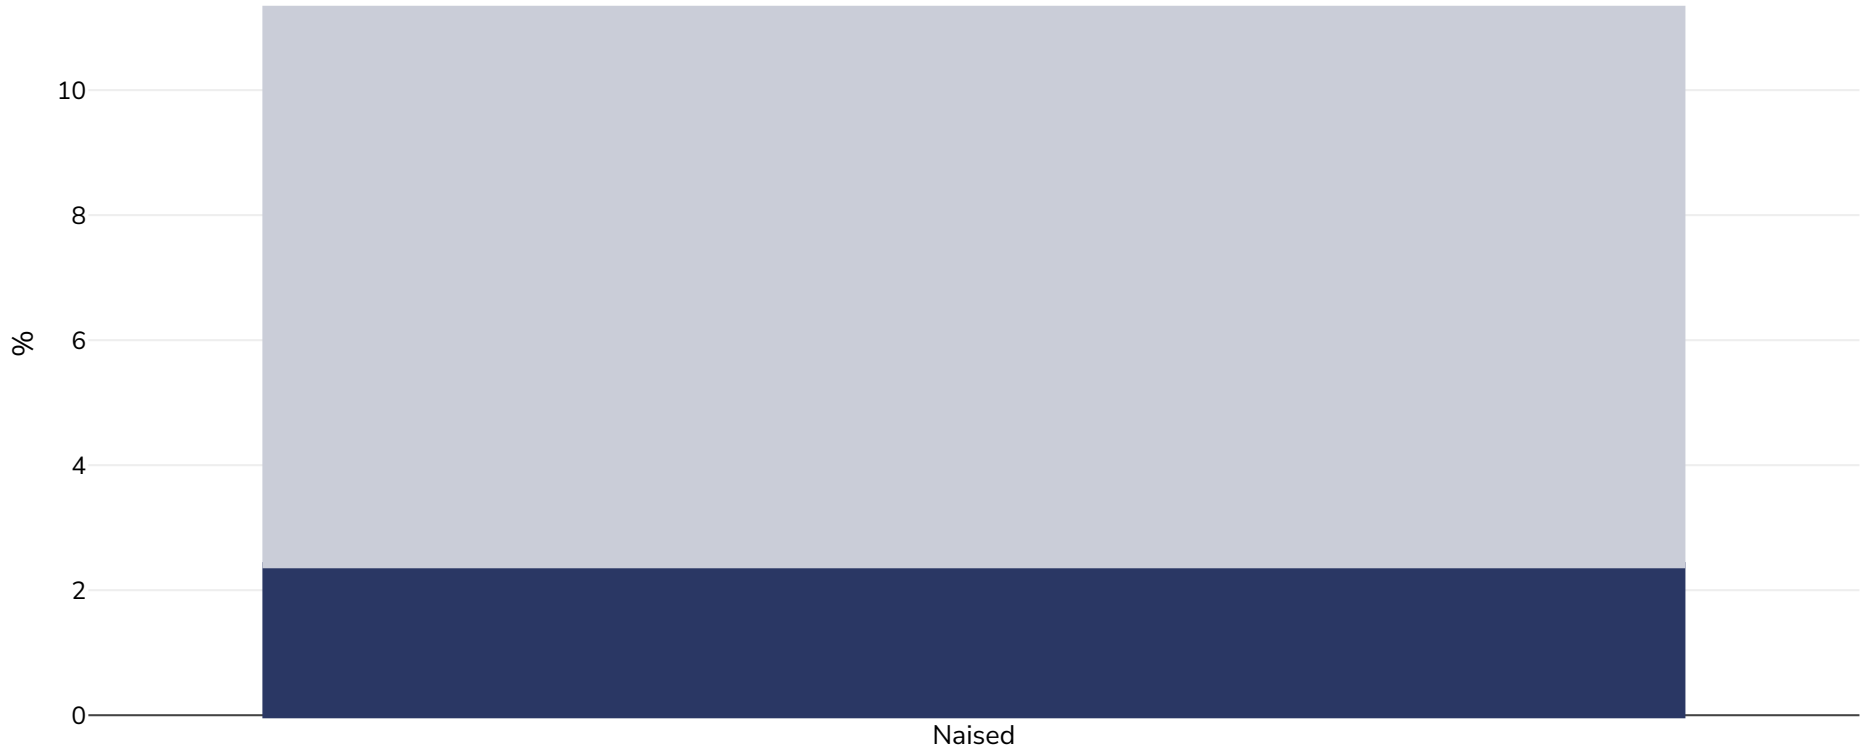

Kongo Demokraatlik Vabariik: Rasvumise levimus

Naised, 2007

Rasvumine Ülekaaluline

Uuringu tähtaeg:	Määramatud
Vanus:	15-49
Valimi suurus:	4097
Hõlmatud piirkond:	National (MARCO)
Viited:	Demographic Health Survey 2007
Märkused:	Other married women 15 - 49 years

Kui ei ole määratud teisiti, tähendab ülekaal KMI vahemikku 25 kg ja 29,9 kg/m², rasvumine KMI-t üle 30 kg/m².