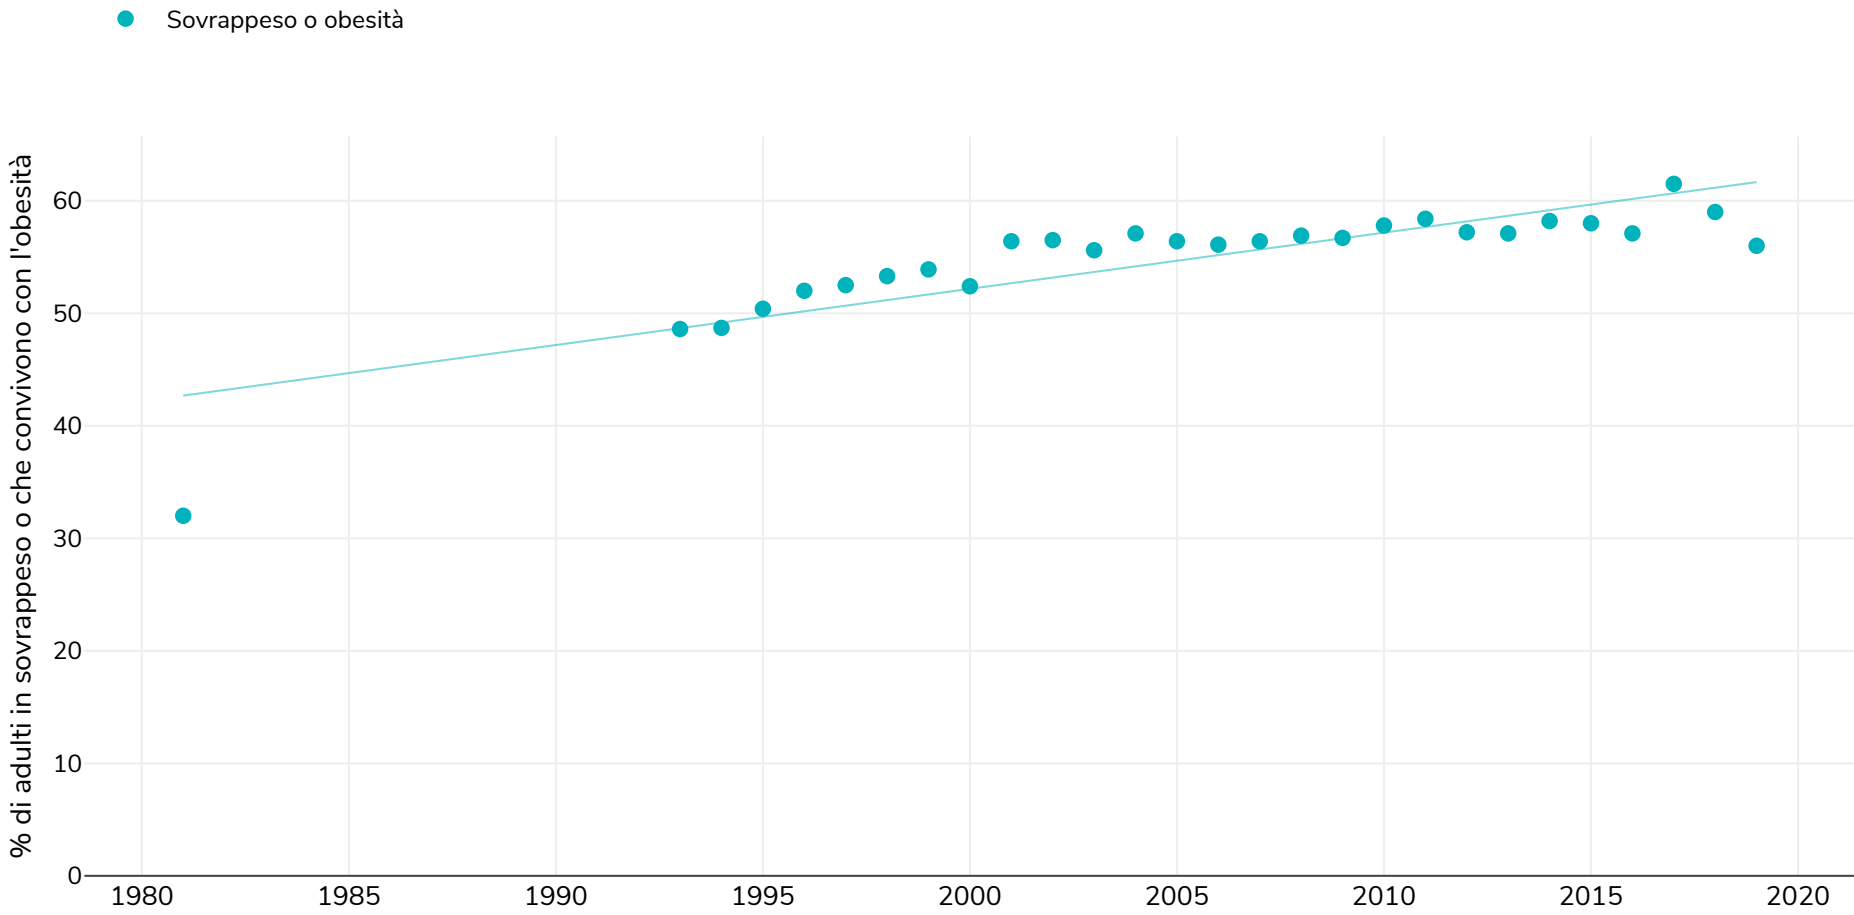

Inghilterra: % di adulti in sovrappeso o che convivono con l'obesità, 1981-2019

Donne

Tipo di sondaggio: Misurato

Riferimenti: For full details of references visit <https://data.worldobesity.org/>

Potrebbero essere state utilizzate metodologie diverse di raccolta dei dati e per questo motivo i dati di indagini diverse potrebbero non essere direttamente comparabili.