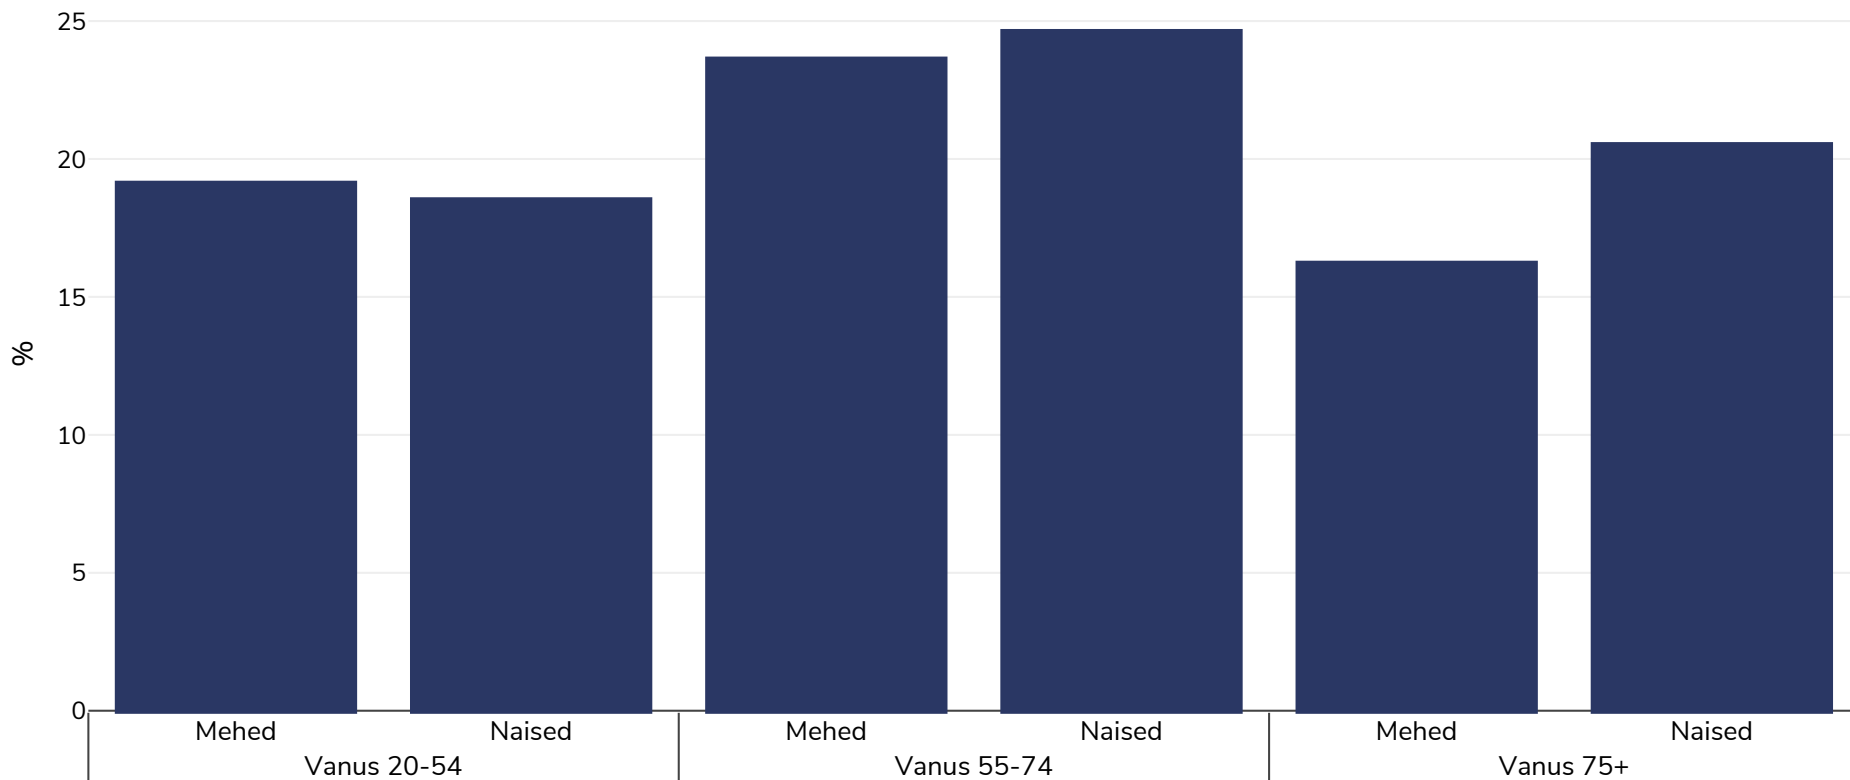

Soome: Ülekaalulisus / rasvumine vanuse järgi

Täiskasvanud, 2017

■ Rasvumine

Uuringu tüüp: Ise teatatud

Valimi suurus: 25,555

Hõlmatud piirkond: Riiklik

Viited: Pentala-Nikulainen O, Koskela T, Parikka S, Kilpeläinen H, Koskenniemi T, Aalto AM, Muuri A, Koskinen S & Lounamaa A. National Health, Wellbeing and Service Research FinSote Basic Results 2017-2018. Online publication: thl.fi/finnote.

Märkused: This data is self-report

Kui ei ole märgitud teisiti, tähendab ülekaal KMI vahemikku 25 kg ja 29,9 kg/m², rasvumine KMI-t üle 30 kg/m².