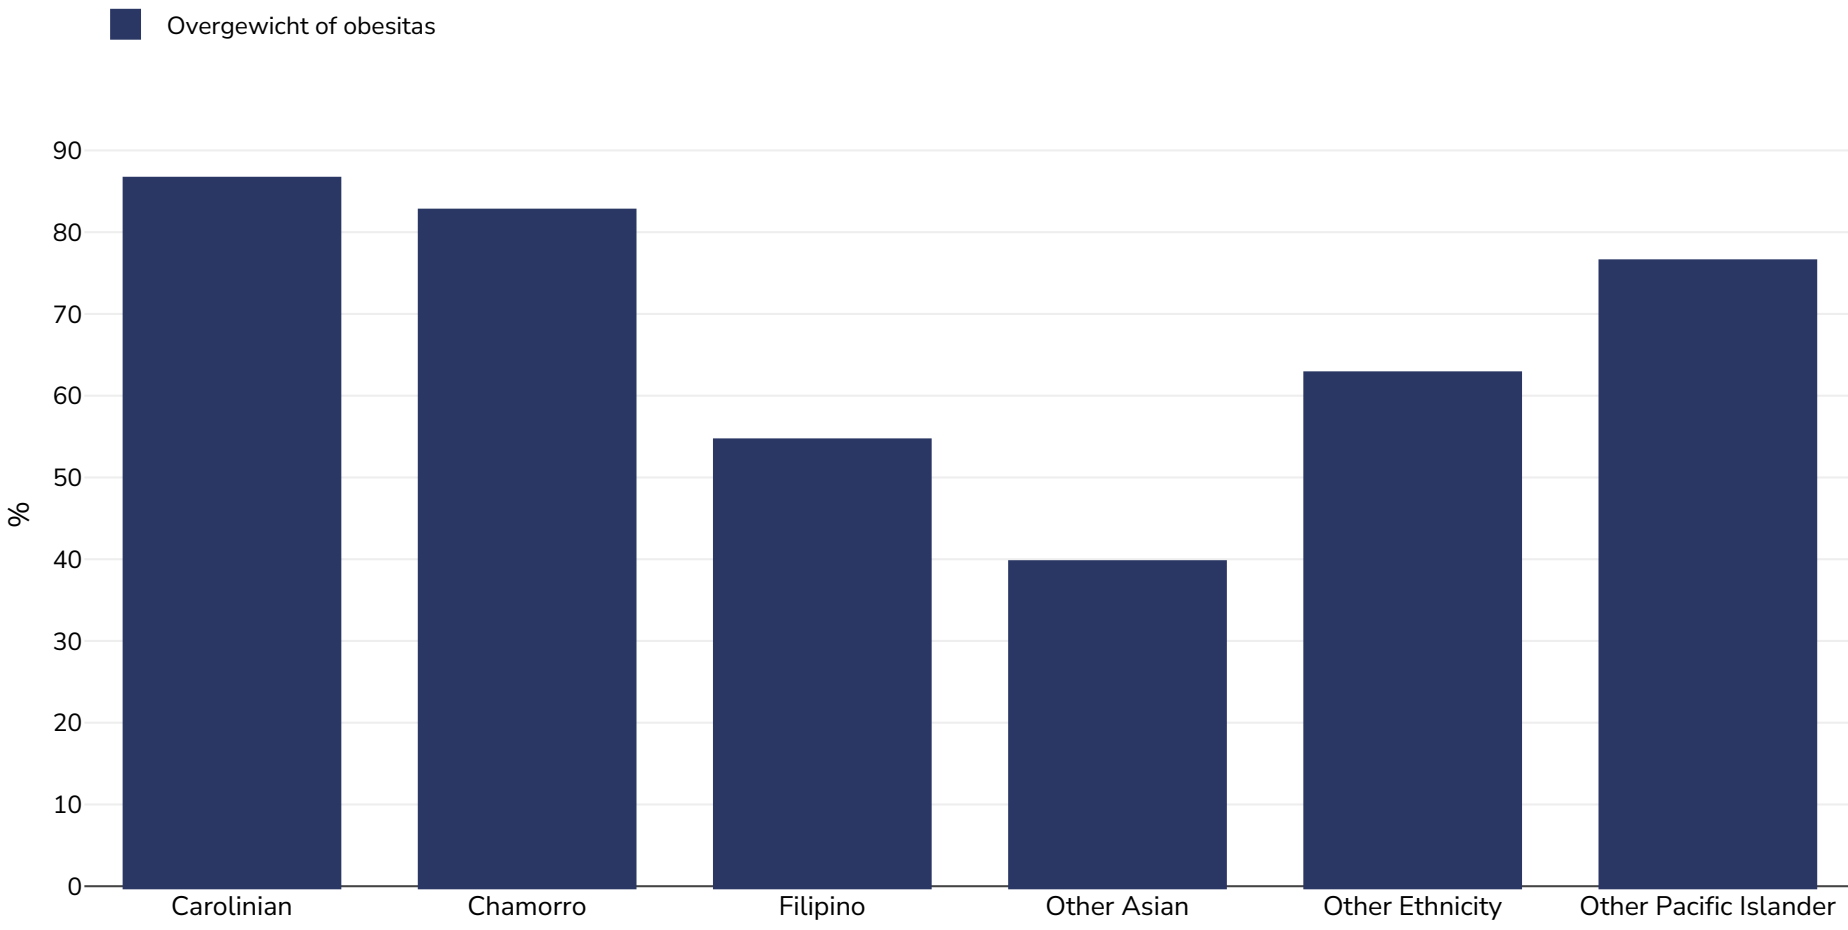

Northern Mariana Islands: Overweight/obesity by ethnicity

Volwassenen, 2016

Type onderzoek:	Gemeten
Leeftijd:	18+
Monstergrootte:	1091
In aanmerking komend gebied:	Nationaal
Referenties:	Commonwealth of the Northern Mariana Islands. Non-Communicable Diseases & Risk Factor Hybrid Survey Report. https://www.pihoa.org/wp-content/uploads/2022/05/CNMI_NCD-Survey-Report_FINAL_29Jan2018.pdf (Accessed 17.01.23)

Tenzij anders vermeld, verwijst overgewicht naar een BMI tussen 25 kg en 29,9 kg/m², obesitas verwijst naar een BMI van meer dan 30 kg/m².