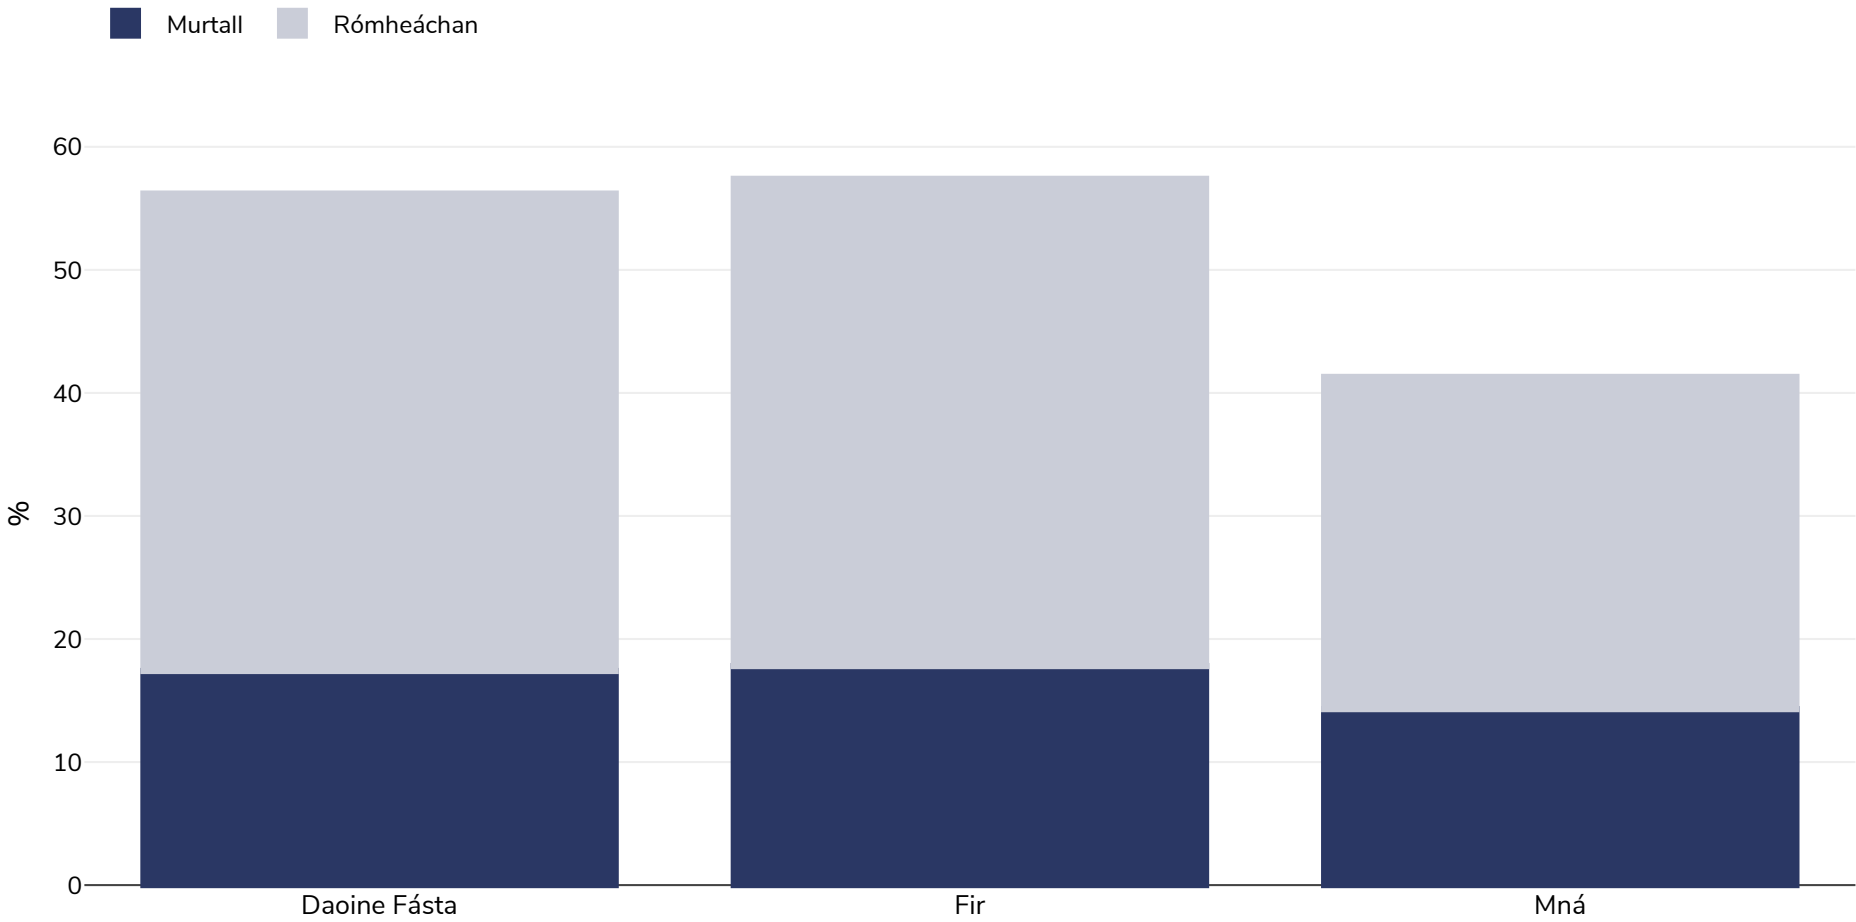

Lucsamburg: Leitheadúlacht murtail

Daoine Fásta, 2017

Cineál an tsuirbhé:	Féintuairiscithe
Aois:	18+
Ceantar Clúdaithe:	Náisiúnta
Tagairtí:	2017 - EUROSTAT Database http://appsso.eurostat.ec.europa.eu/nui/show.do?dataset=ilc_hch10&lang=en (last accessed 25.08.20)

Mura gcuirtear a mhalairt in iúl, is ionann rómheáchan agus ICM idir 25kg agus 29.9kg/m², is ionann murtall agus ICM níos mó ná 30kg/m².