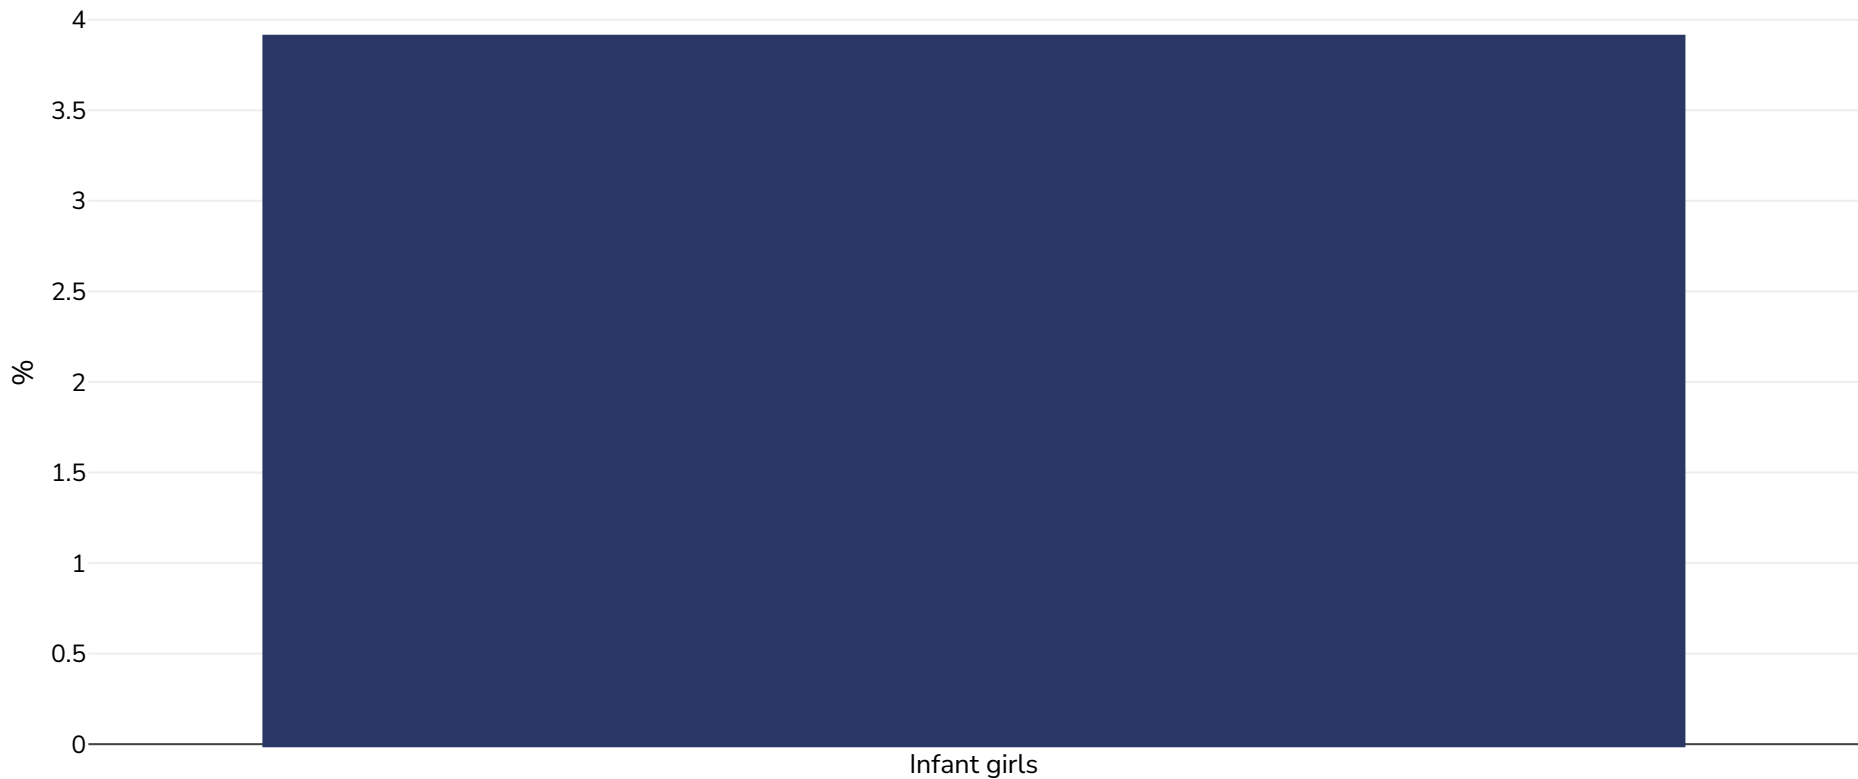

Malavi: Razširjenost debelosti

Deklice, 2019-2020

■ Prekomerna telesna teža ali debelost

Starost: 0-5

Obseg vzorcev: 14991

Literatura: MICS: Malawi Multiple Indicator Cluster Survey 2019-20, Survey Findings Report. Zomba, Malawi: National Statistical Office