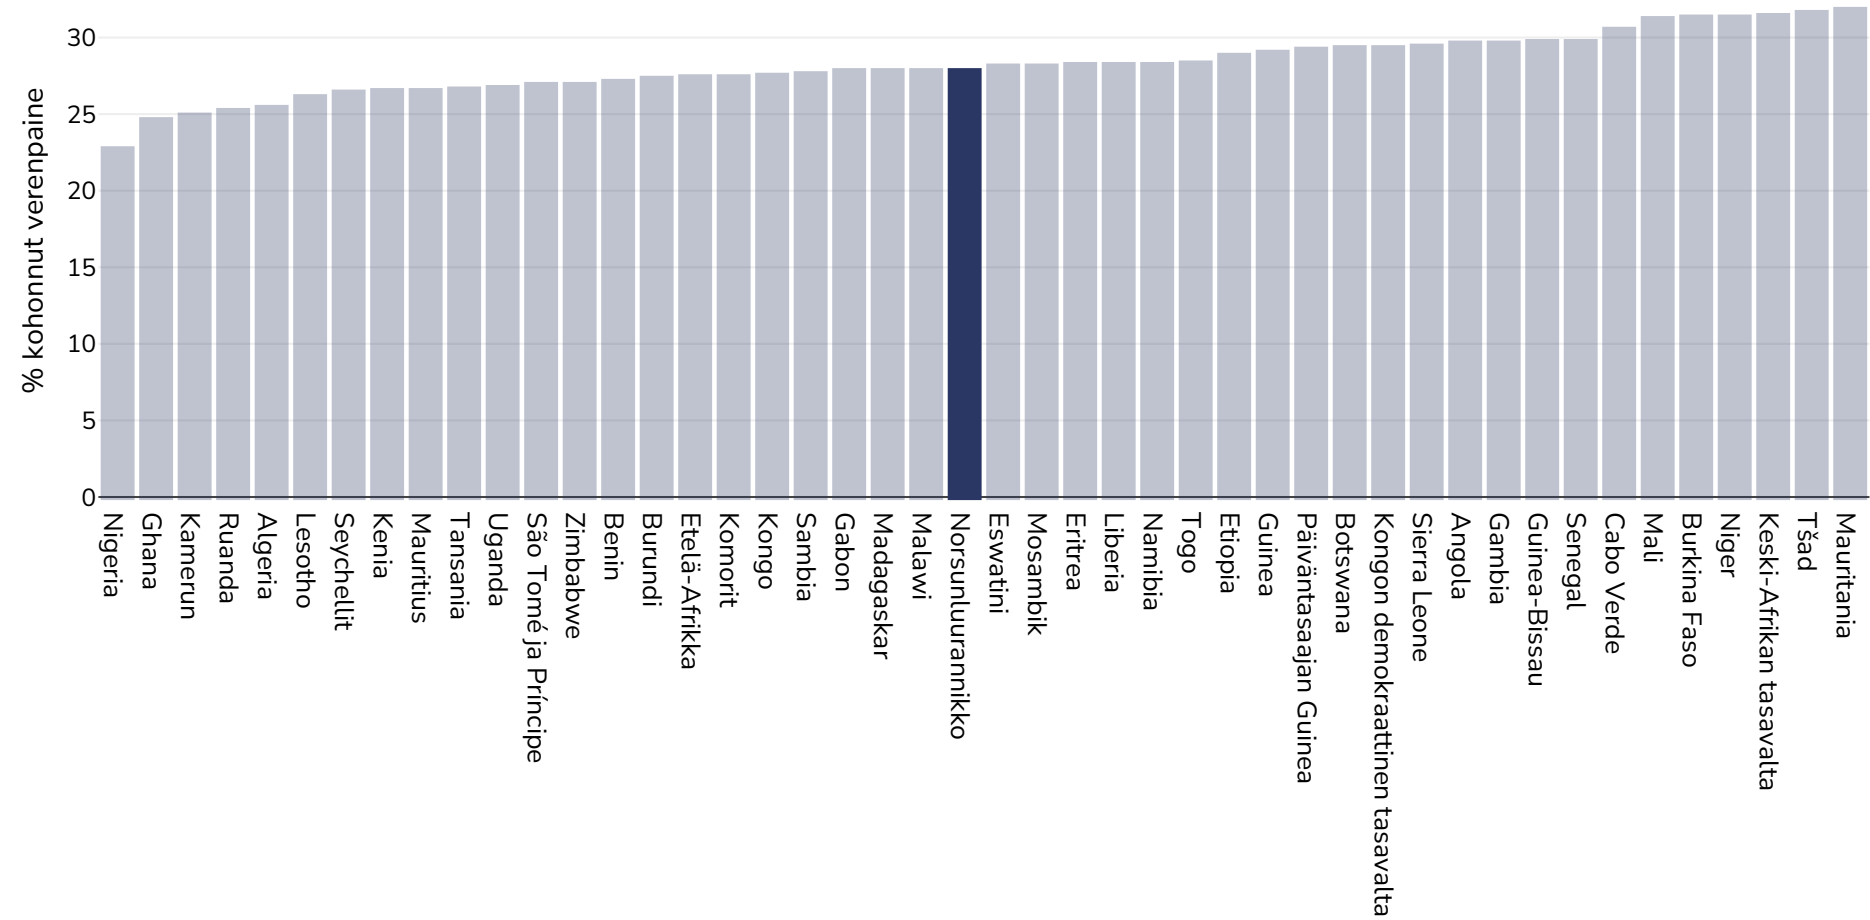

# Norsunluurannikko: Raised blood pressure

Miehet, 2015

**Viitteet:**

Global Health Observatory data repository, World Health Organisation, <http://apps.who.int/gho/data/node.main.A875?lang=en>

**Määritelmät:**

Age Standardised estimated % Raised blood pressure 2015 (SBP>=140 OR DBP>=90).