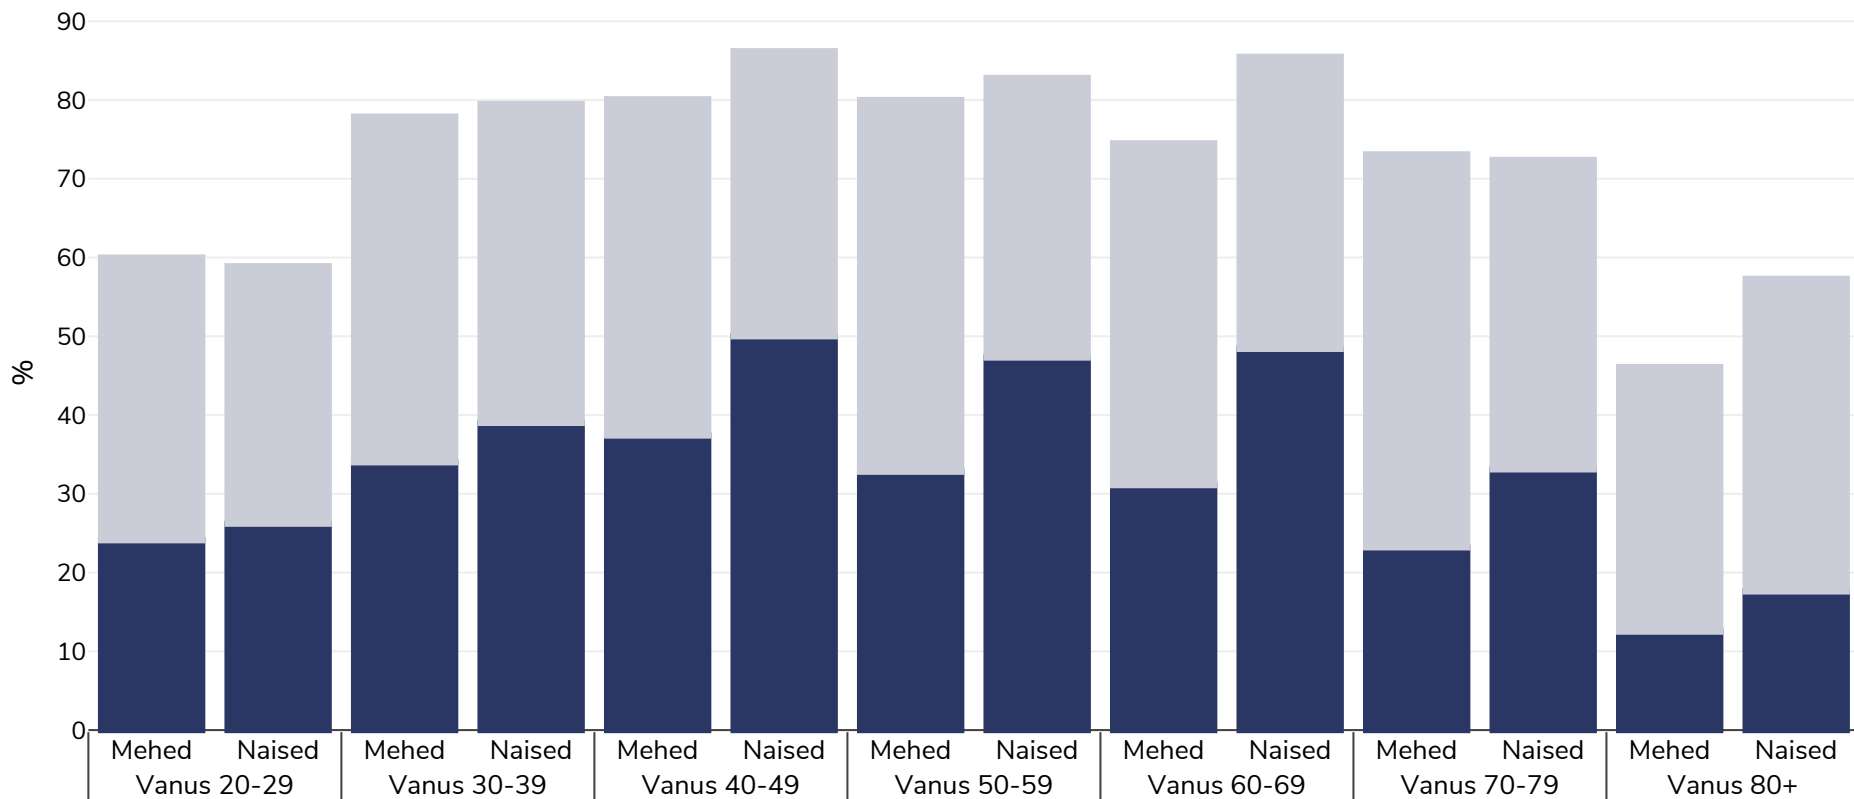

Mehhiko: Ülekaalulisus / rasvumine vanuse järgi

Täiskasvanud, 2018-2019

■ Rasvumine ■ Ülekaaluline

Uuringu tüüp: Mõõdetud

Valimi suurus: 16257

Hõlmatud piirkond: Riiklik

Viited: Encuesta Nacional de Salud y Nutrición 2018. <https://ensanut.insp.mx/encuestas/ensanut2018/informes.php> (Accessed 15.12.20)

Kui ei ole märgitud teisiti, tähendab ülekaal KMI vahemikku 25 kg ja 29,9 kg/m², rasvumine KMI-t üle 30 kg/m².