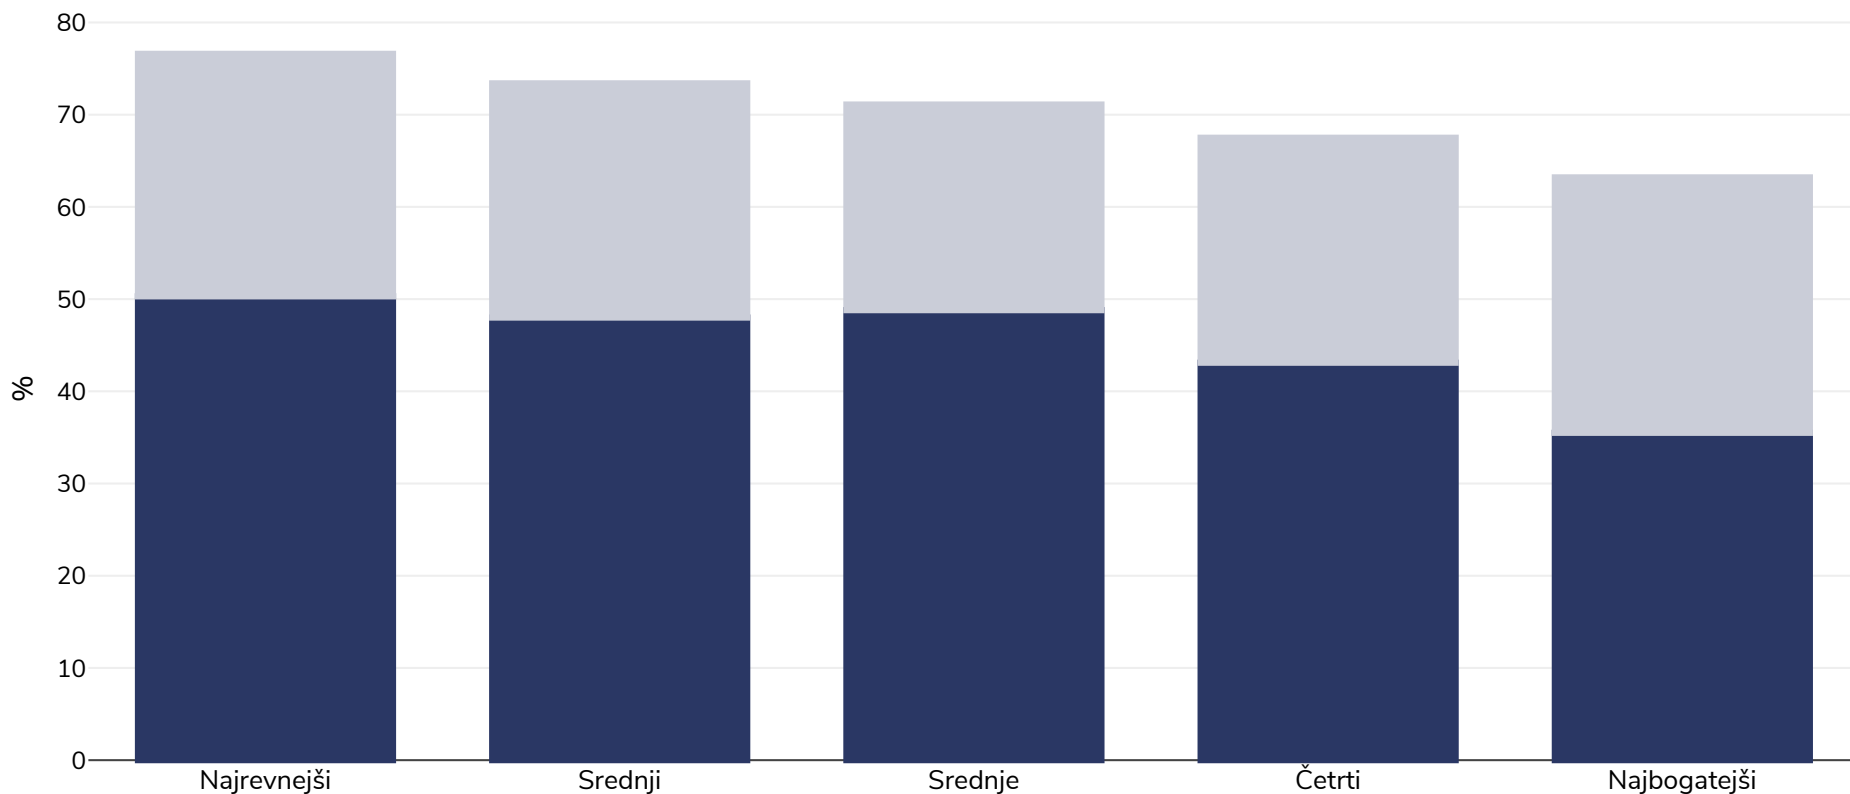

Fidži: Overweight/obesity by socio-economic group

Ženske, 2021

■ Debelost ■ Prekomerna telesna teža

Vrsta ankete:	Izmerjeni
Starost:	15-49
Obseg vzorcev:	4798
Zajeto območje:	Na državni ravni

Literatura: Fiji Bureau of Statistics. 2022. Fiji Multiple Indicator Cluster Survey 2021, Survey Findings Report. Suva, Fiji: Fiji Bureau of Statistics.

Če ni navedeno drugače, se prekomerna teža nanaša na ITM med 25 kg in 29,9 kg/m², debelost pa na ITM, višji od 30 kg/m².