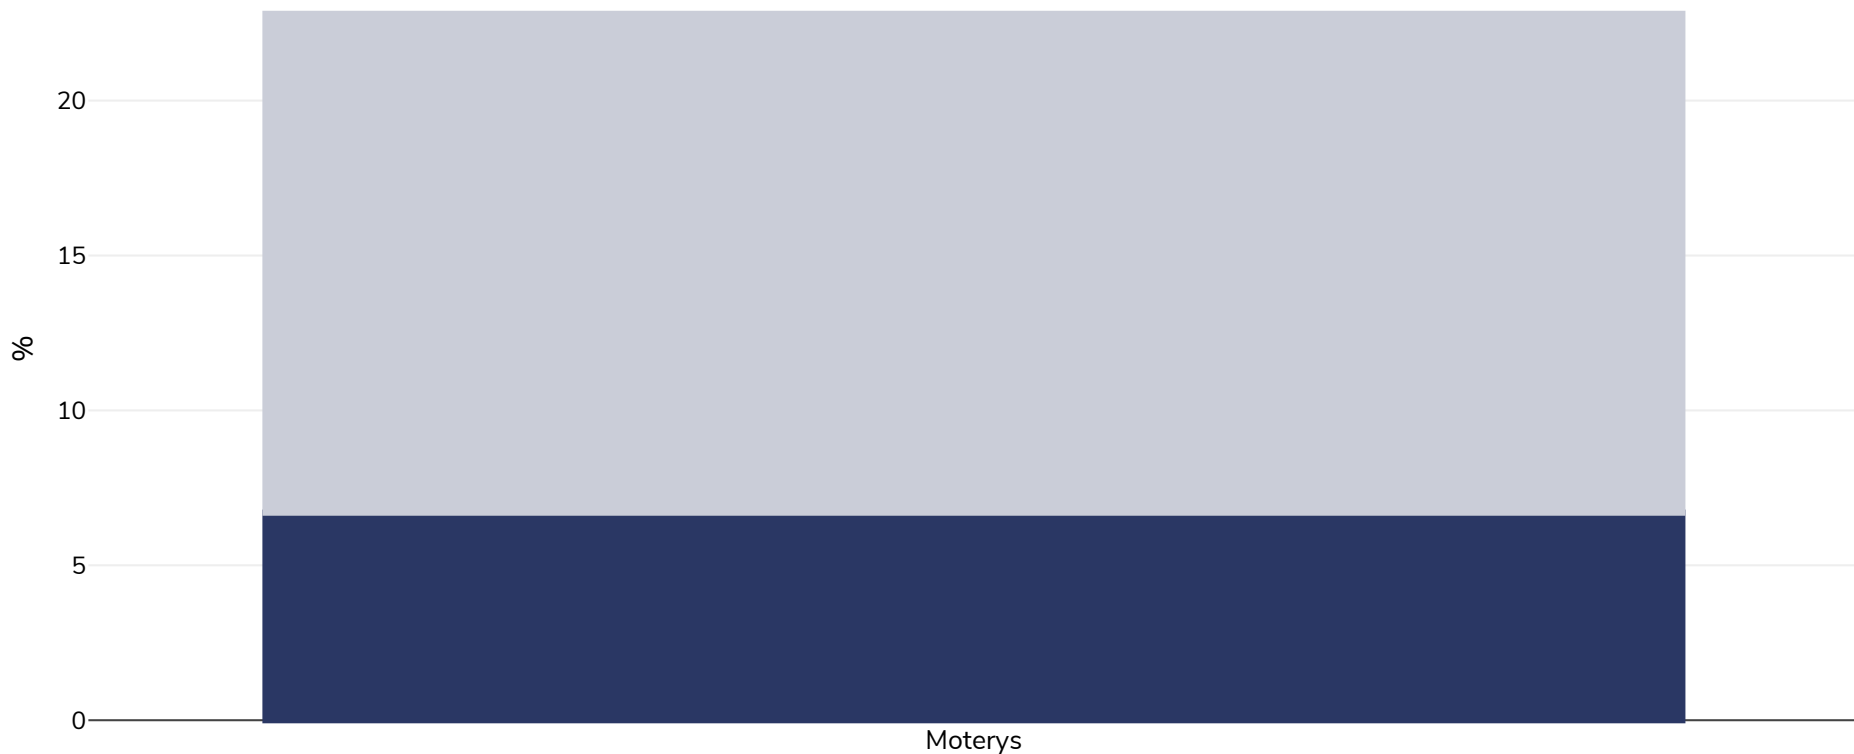

Zambija: Nutukimo paplitimas

Moterys, 2013-2014

■ Nutukimas ■ Antsvoris

Tyrimo tipas:	Išmatuotas
Amžius:	15-49
Imties dydis:	14502
Teritorija:	Nacionalinis
Nuorodos:	DHS Zambia 2013-14
Pastabos (tik anglų k.):	Demographic Health Survey data includes ever married women aged 15-49 years only and may include males aged 15-59.

Jei nenurodyta kitaip, antsvoris reiškia KMI nuo 25 kg iki 29,9 kg/m², nutukimas – didesnj nei 30 kg/m² KMI..