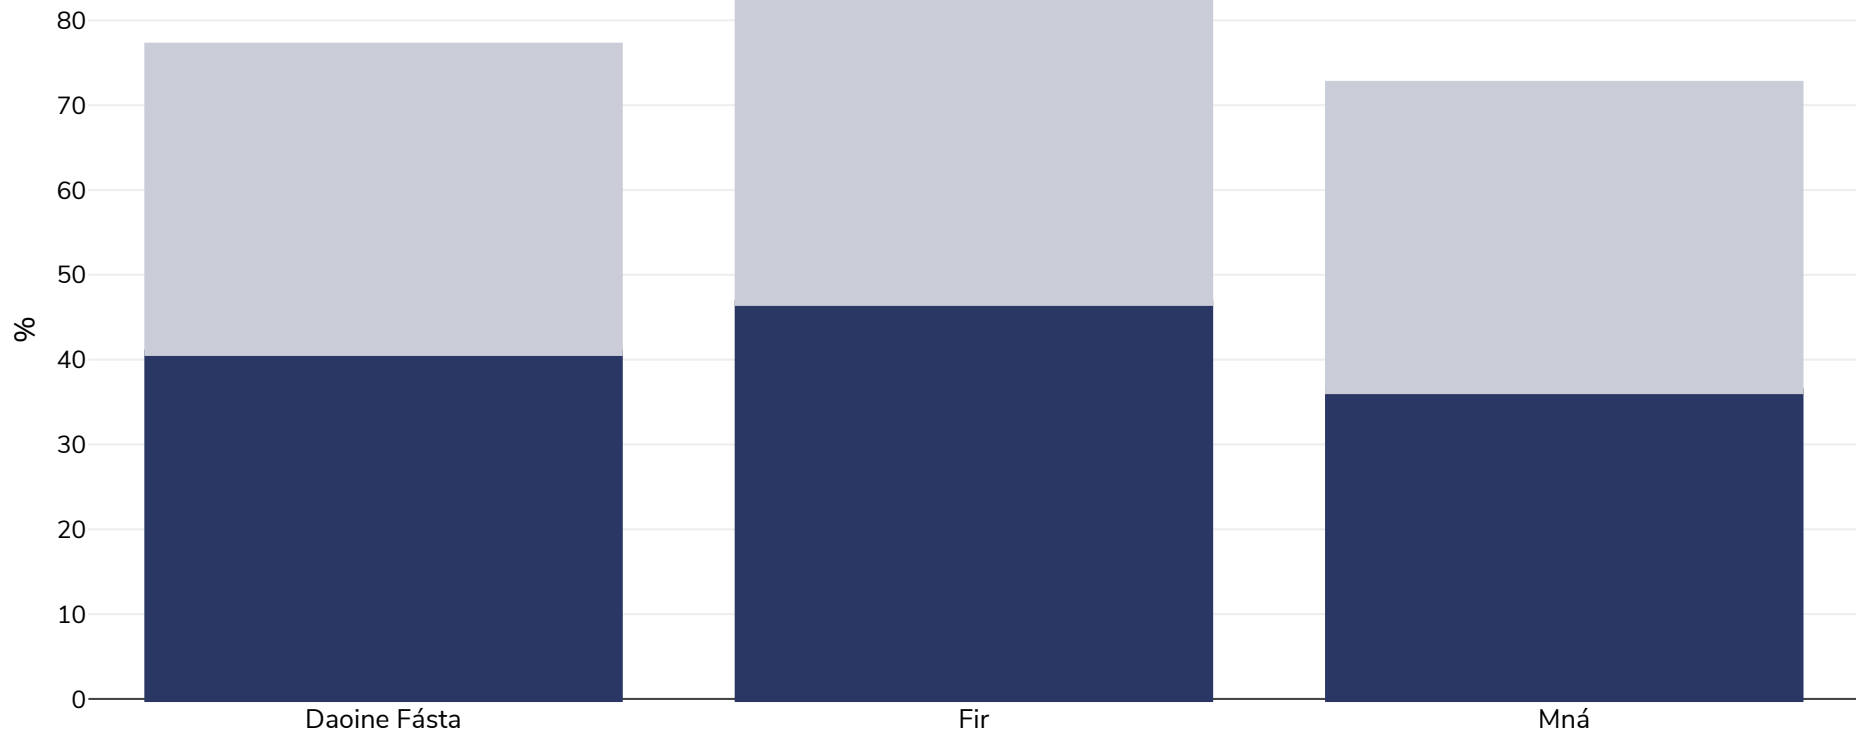

# Arúba: Leitheadúlacht murtail

Daoine Fásta, 2006

■ Murtall ■ Rómheáchan

Cineál an tsuirbhé:	Tomhaiste
Aois:	25-64
Samplamhéid:	1565
Ceantar Clúdaithe:	Náisiúnta
Tagairtí:	Aruba STEPS Survey 2006 <a href="https://cbs.aw/wp/wp-content/uploads/2013/02/STEPS_Aruba_2006_Data_Book.pdf#:~:text=STEPS%20Aruba%202006%20was%20conducted%20from%200October%20to,to%20chronic%20disease%20risk%20factor%20surveillance%E2%80%99%20was%20adopted">https://cbs.aw/wp/wp-content/uploads/2013/02/STEPS_Aruba_2006_Data_Book.pdf#:~:text=STEPS%20Aruba%202006%20was%20conducted%20from%200October%20to,to%20chronic%20disease%20risk%20factor%20surveillance%E2%80%99%20was%20adopted</a> (last accessed 08.03.22).

Mura gcuirtear a mhalairt in iúl, is ionann rómheáchan agus ICM idir 25kg agus 29.9kg/m<sup>2</sup>, is ionann murtall agus ICM níos mó ná 30kg/m<sup>2</sup>.