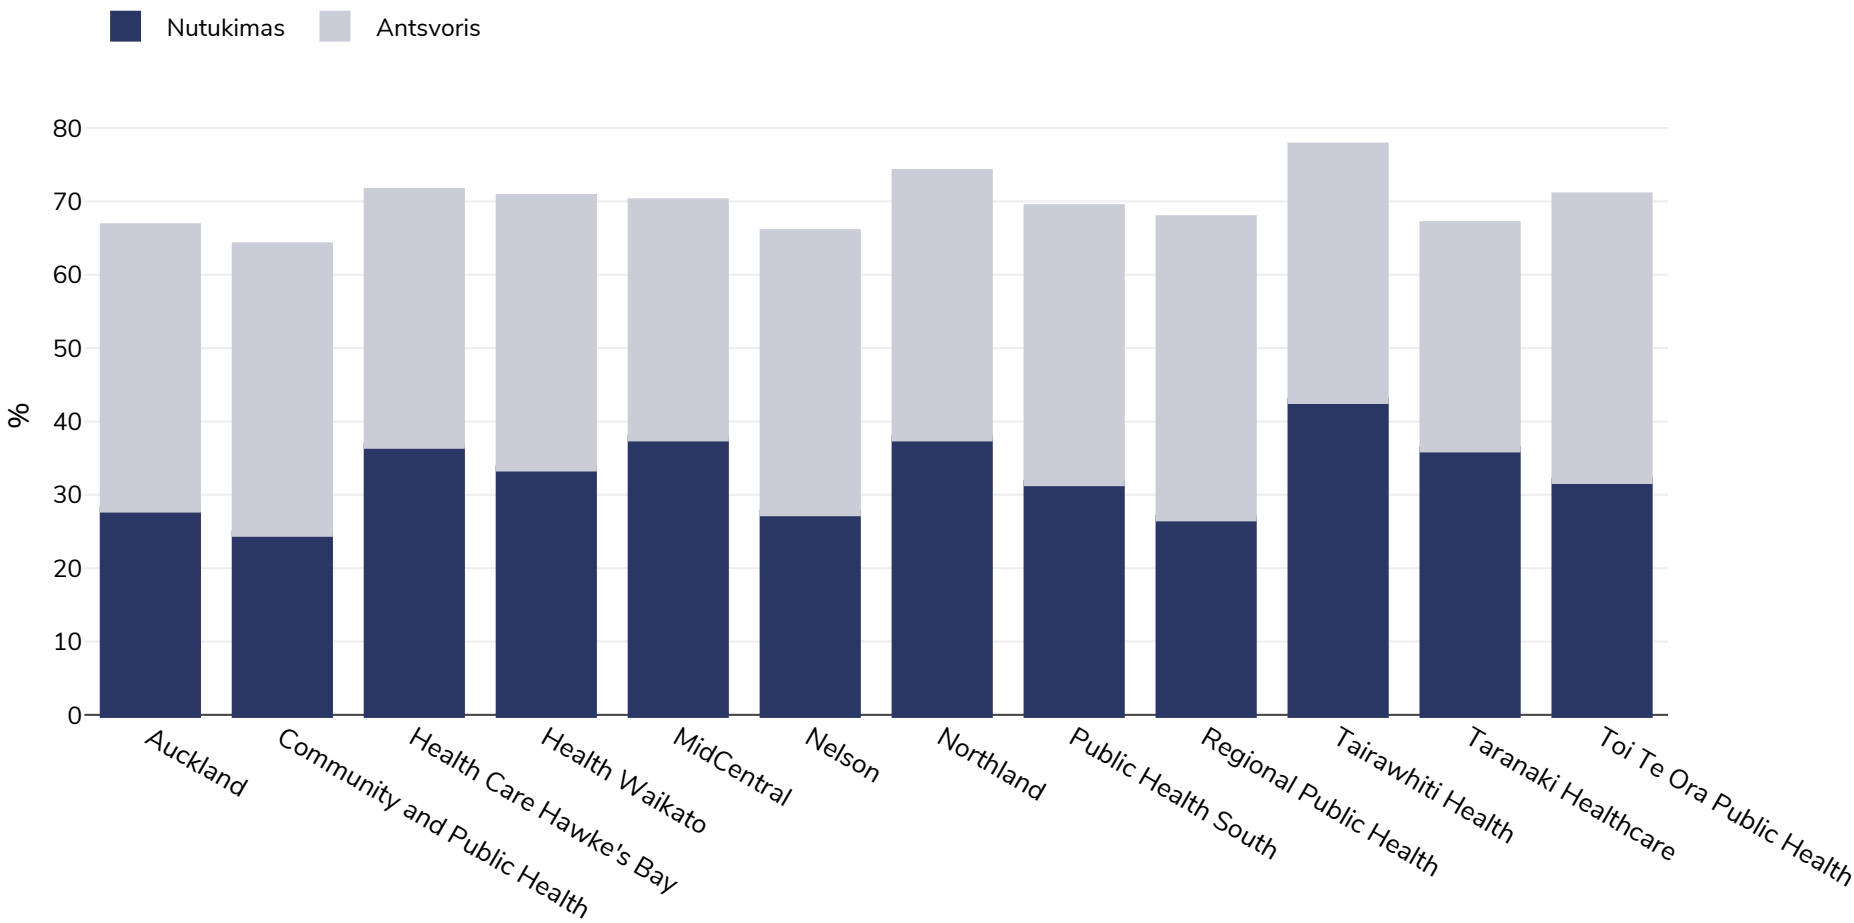

Naujoji Zelandija: Overweight/obesity by region

Vyrai, 2017-2019

Tyrimo tipas:	Išmatuotas
Amžius:	15+
Imties dydis:	68580
Teritorija:	Nacionalinis
Nuorodos:	Ministry of Health. 2021. Regional Data Explorer 2017–2020: New Zealand Health Survey [Data File]. URL: https://minhealthnz.shinyapps.io/nz-health-survey-2017-2020-regional-update
Pastabos (tik anglų k.):	Some region names have been shortened, see survey for full region names
	Jei nenurodyta kitaip, antsvoris reiškia KMI nuo 25 kg iki 29,9 kg/m ² , nutukimas – didesnis nei 30 kg/m ² KMI..