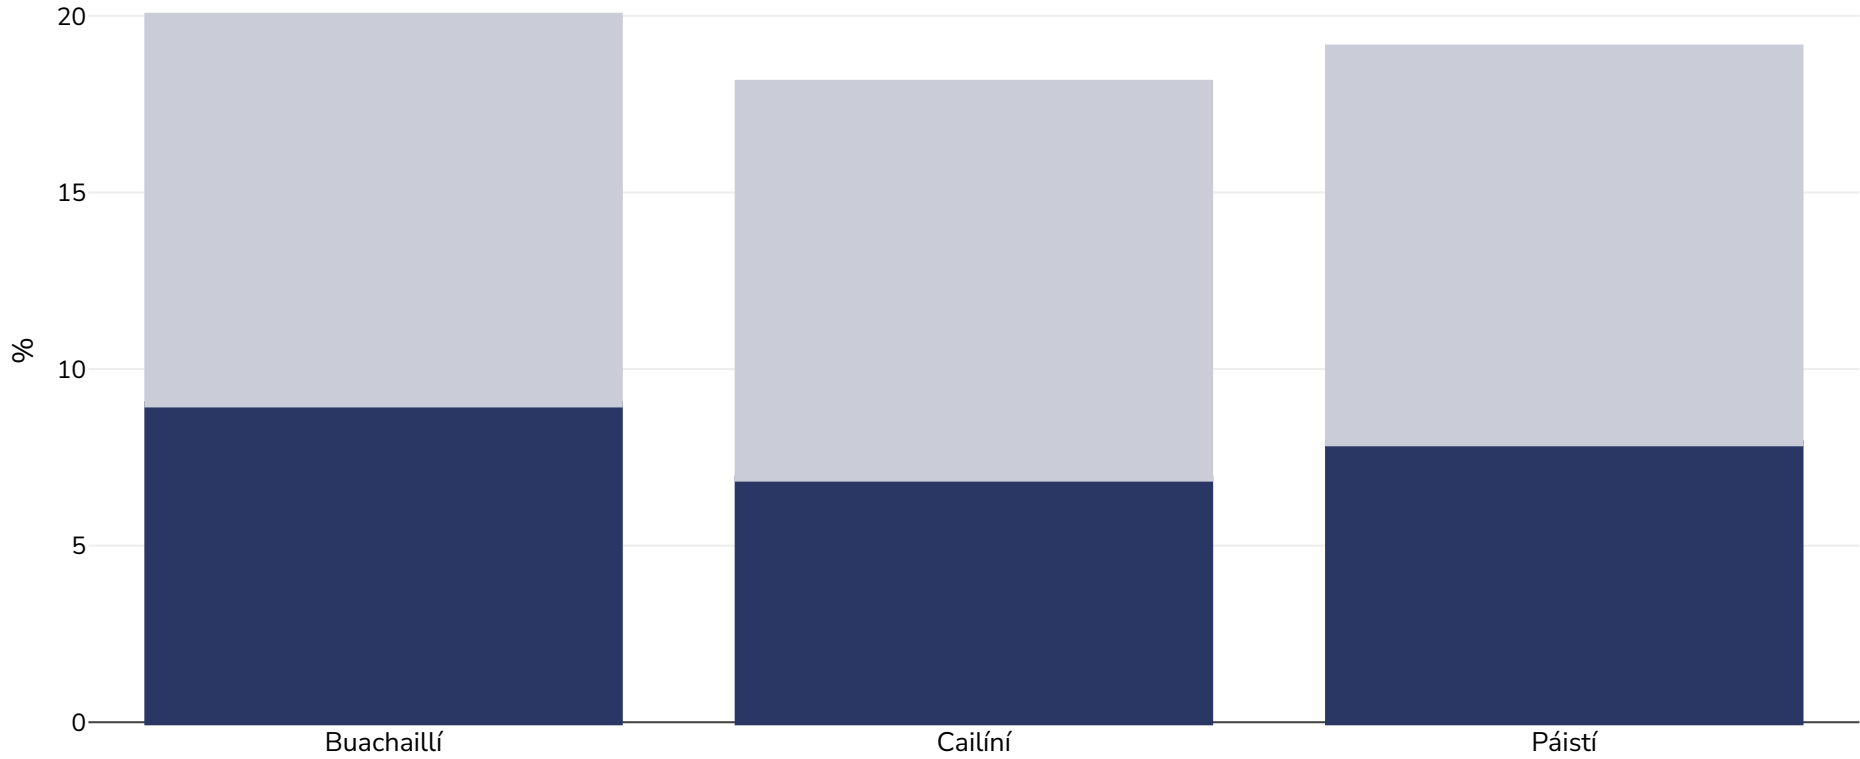

An Mhalaeisia: Leitheadúlacht murtaill

Páistí, 2012

■ Murtall ■ Rómheáchan

Cineál an tsuirbhé:	Féintuairiscithe
Aois:	13-17
Samplamhéid:	25507
Ceantar Clúdaithe:	Náisiúnta
Tagairtí:	Global School-based Student Health Survey (GSHS), available at https://extranet.who.int/ncdsmicrodata/index.php/catalog/194/download/1523 (last accessed 05.06.2023)
Cutoffs:	WHO