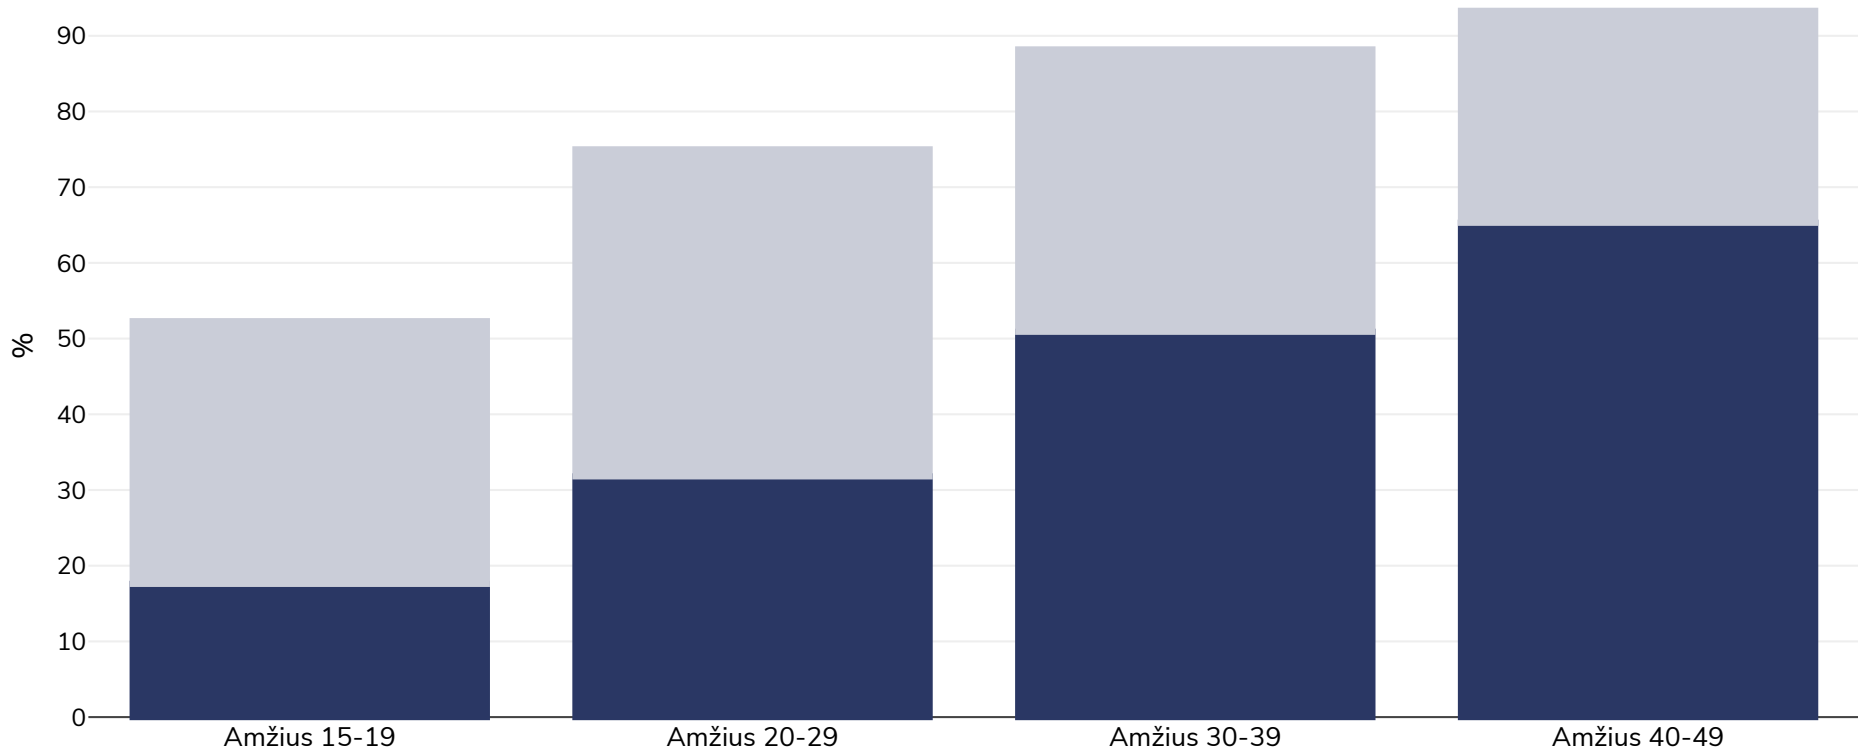

Egiptas: Antsvoris / nutukimas pagal amžių

Moterys, 2014

■ Nutukimas ■ Antsvoris

Tyrimo tipas:	Išmatuotas
Imties dydis:	19021
Teritorija:	Nacionalinis
Nuorodos:	Demographic Health Surveys 2014

Jei nenurodyta kitaip, antsvoris reiškia KMI nuo 25 kg iki 29,9 kg/m², nutukimas – didesnj nei 30 kg/m² KMI..