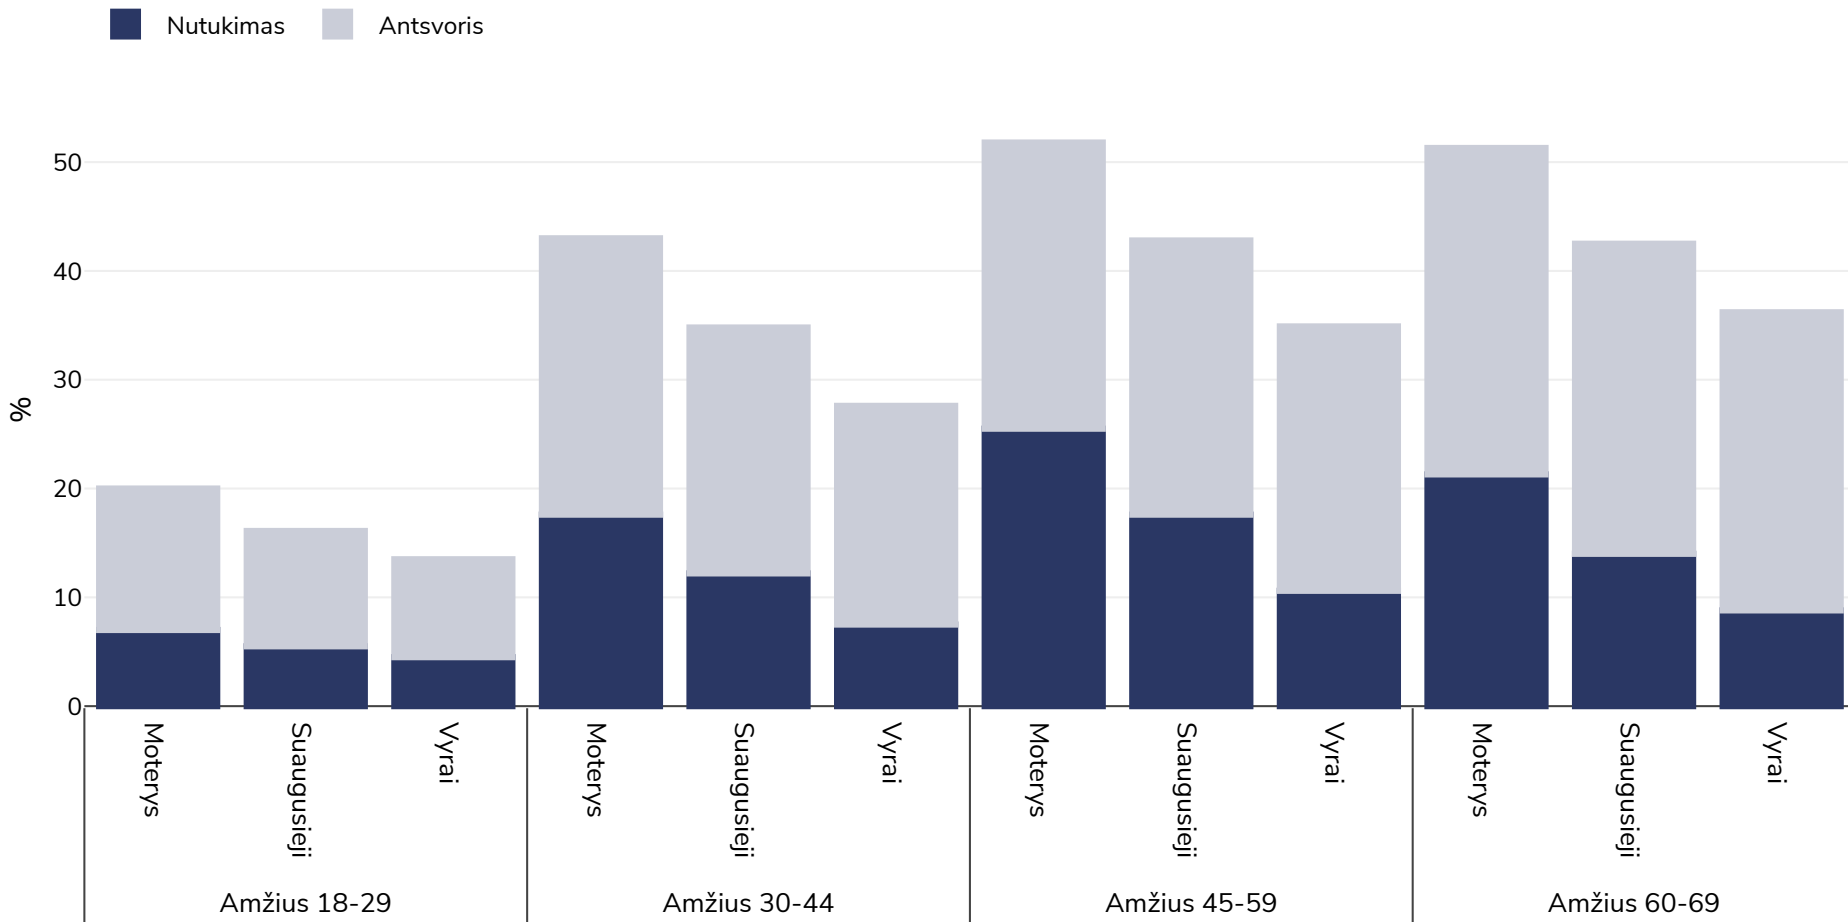

Sudanas: Antsvoris / nutukimas pagal amžių

Suaugusieji, 2016

Tyrimo tipas: Išmatuotas

Imties dydis: 7176

Teritorija: Nacionalinis

Nuorodos: Sudan STEPS survey 2016. https://cdn.who.int/media/docs/default-source/ncds/ncd-surveillance/data-reporting/sudan/steps/sudan-stepwise-survey-final-2016.pdf?sfvrsn=1965f5b3_4&download=true (last access 07.06.2022)

Jei nenurodyta kitaip, antsvoris reiškia KMI nuo 25 kg iki 29,9 kg/m², nutukimas – didesnj nei 30 kg/m² KMI..