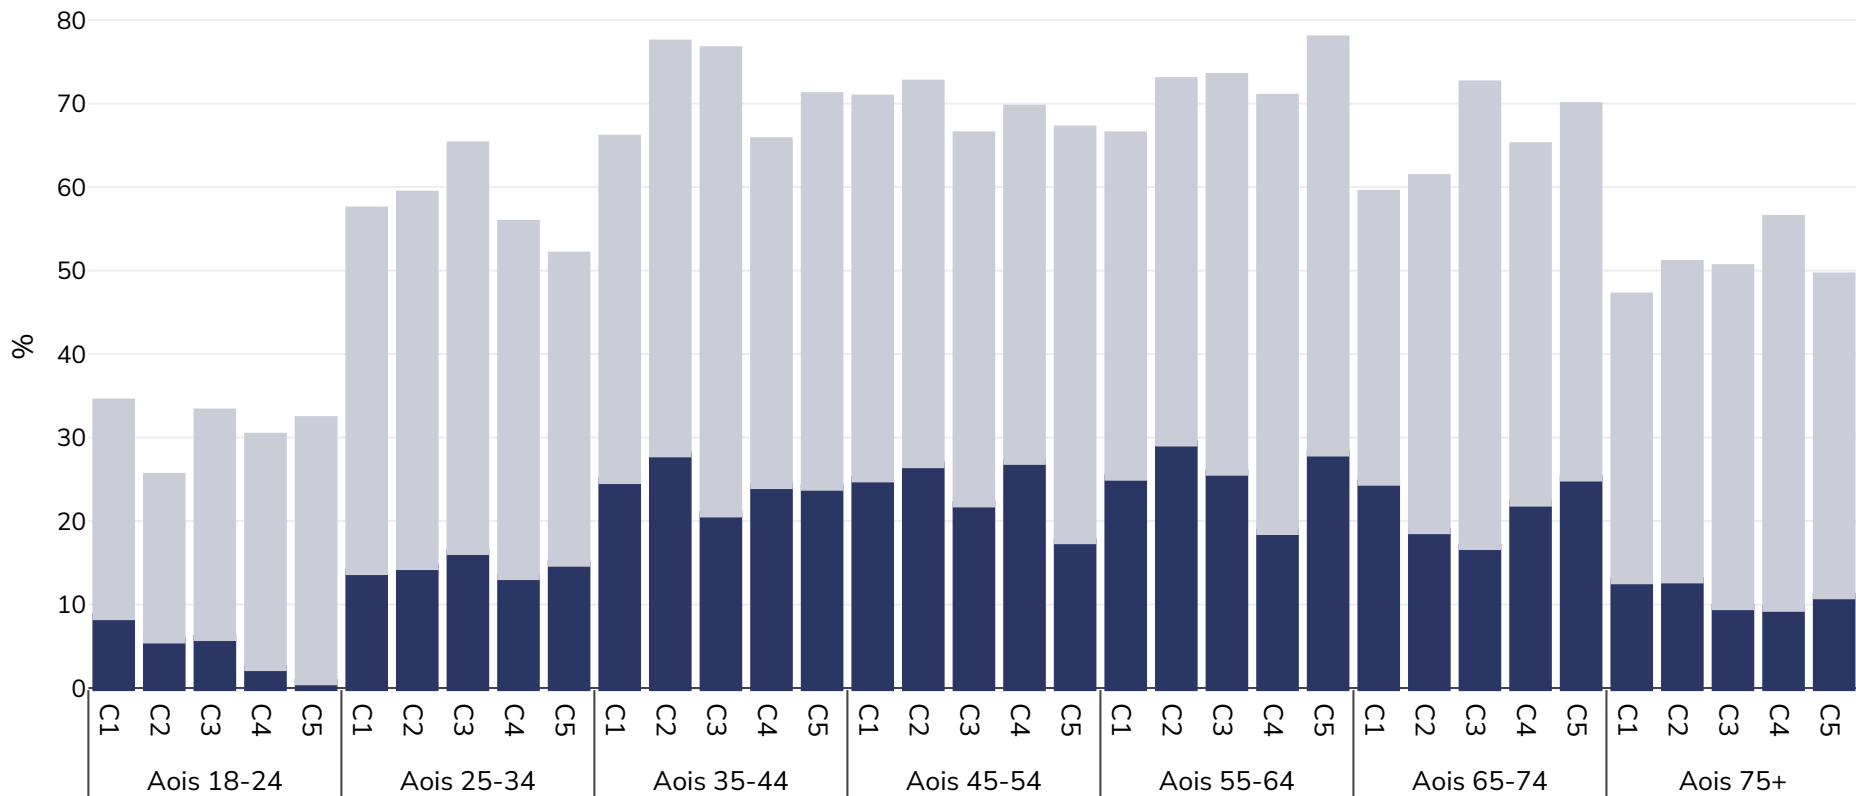

An tSeirbia: Overweight/obesity by age and socio-economic group

Fir, 2019

■ Murtall ■ Rómheáchan

Cineál an tsuirbhé:

Féintuairiscithe

Ceantar Clúdaithe:

Náisiúnta

Tagairtí:

Eurostat 2019. Available at https://appsso.eurostat.ec.europa.eu/nui/show.do?dataset=hlt_h_ehis_bm1i&lang=en (last accessed 09.08.21).

Mura gcuirtear a mhalairt in iúl, is ionann rómheáchan agus ICM idir 25kg agus 29.9kg/m², is ionann murtall agus ICM níos mó ná 30kg/m².