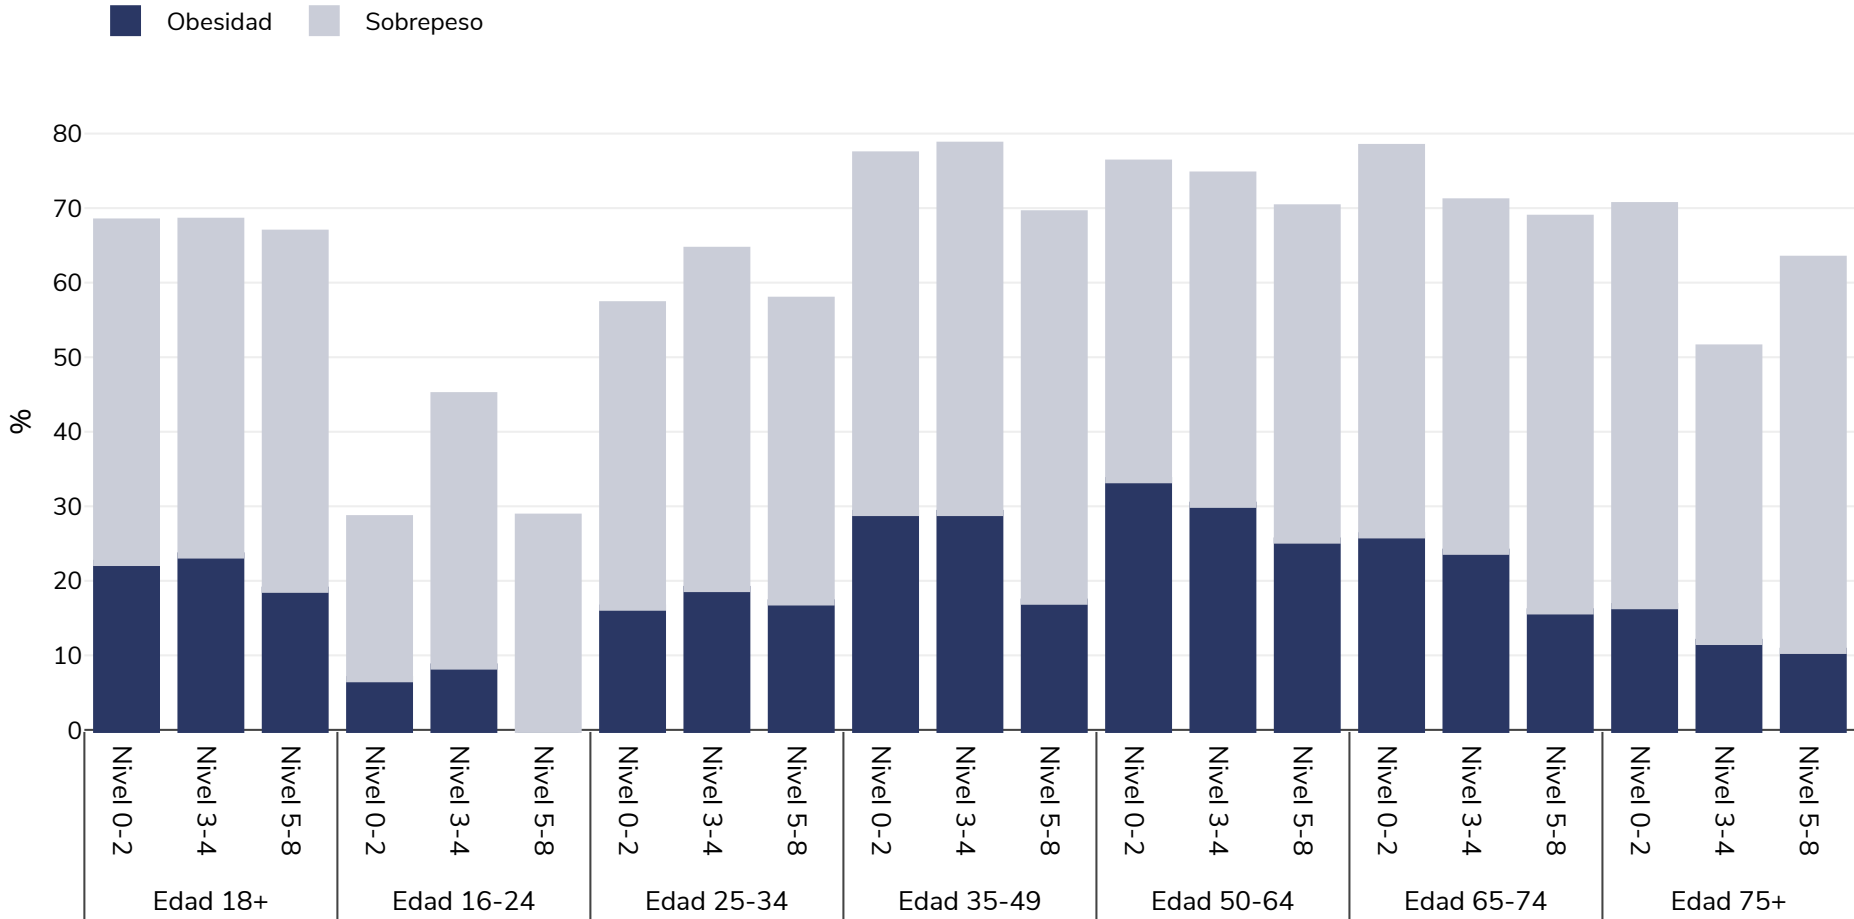

Finlandia: Overweight/obesity by age and education

Hombres, 2017

Tipo de encuesta: Autodeclarado

Zona abarcada: Nacional

Referencias: 2017 - Education EUROSTAT Database http://appsso.eurostat.ec.europa.eu/nui/show.do?dataset=ilc_hch10&lang=en (last accessed 25.08.20)

A menos que se indique lo contrario, el sobrepeso se refiere a un IMC entre 25 kg y 29,9 kg/m² y la obesidad se refiere a un IMC superior a 30 kg/m².