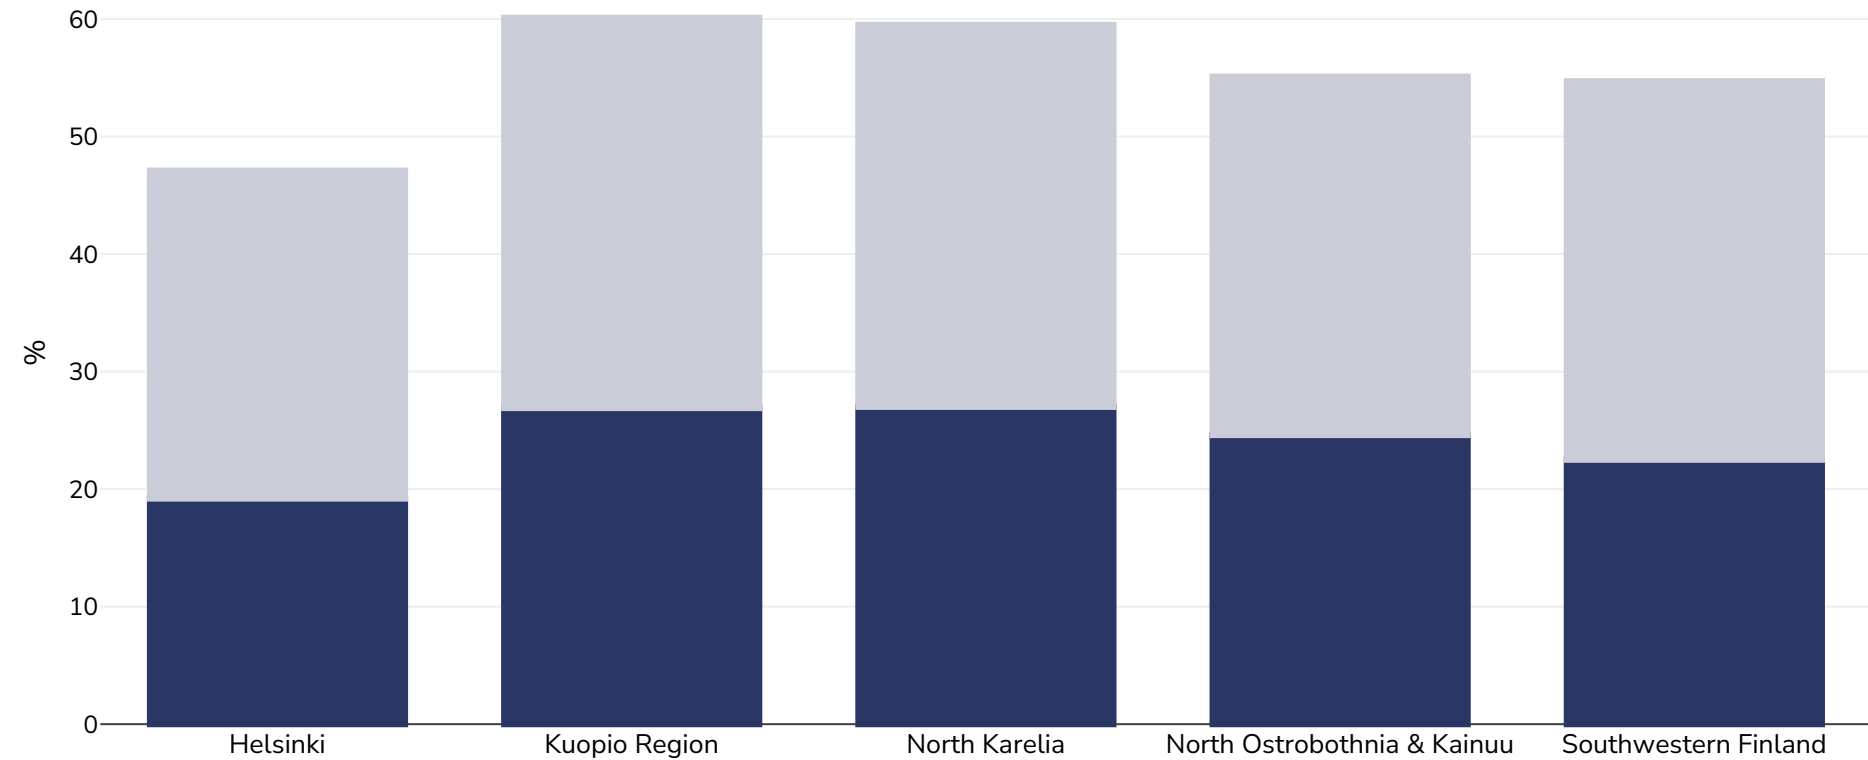

An Fhionlainn: Overweight/obesity by region

Mná, 2012

Murtall Rómheáchan

Cineál an tsuirbhé:	Tomhaiste
Aois:	25-74
Samplamhéid:	6424
Ceantar Clúdaithe:	Náisiúnta
Tagairtí:	National FINRISK Study 2012 survey

Mura gcuirtear a mhalairt in iúl, is ionann rómheáchan agus ICM idir 25kg agus 29.9kg/m², is ionann murtall agus ICM níos mó ná 30kg/m².