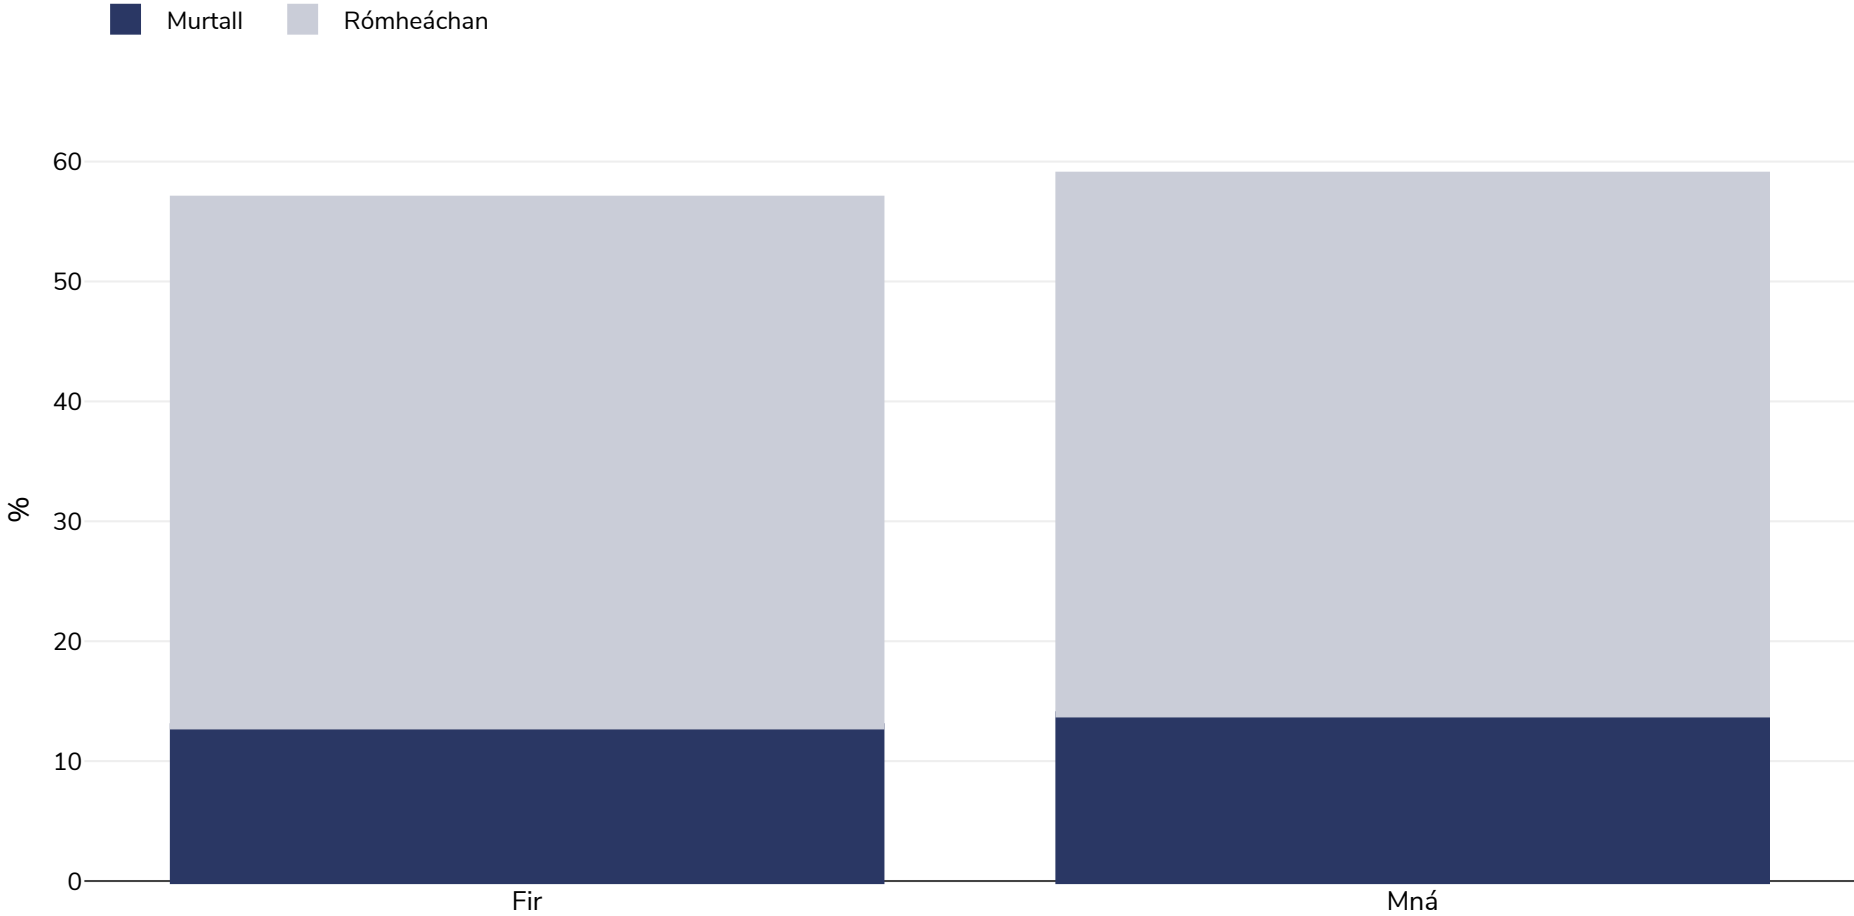

Brúiné Dárasalám: Leitheadúlacht murtail

Daoine Fásta, 1997-1999

Aois: 20+

Samplamhéid: None specified

Tagairtí: Data presented at a Medical Convection by Dr Lugman.

Mura gcuirtear a mhalairt in iúl, is ionann rómheáchan agus ICM idir 25kg agus 29.9kg/m², is ionann murtall agus ICM níos mó ná 30kg/m².