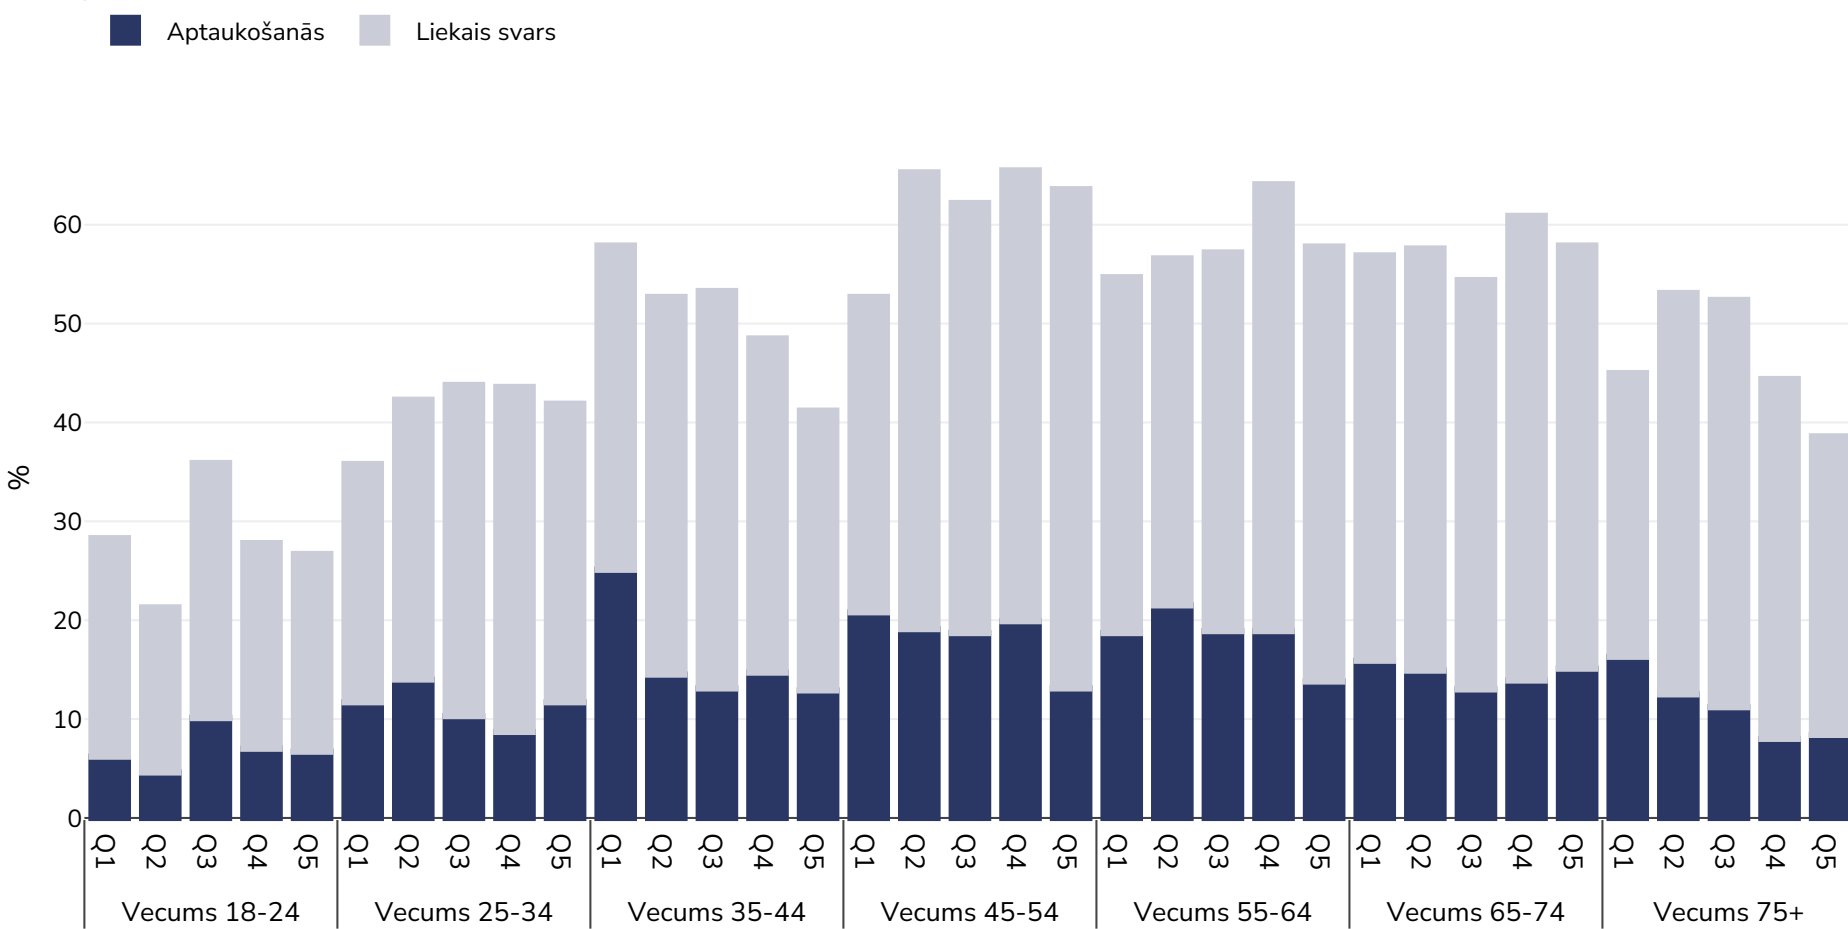

Norvēģija: Overweight/obesity by age and socio-economic group

Pieaugušie, 2019

Apsekojuma veids: Pašu ziņojums

Aptvertā teritorija: Valsts

Atsauces: Eurostat 2019. Available at https://appsso.eurostat.ec.europa.eu/nui/show.do?dataset=hth_ehis_bm1i&lang=en (last accessed 09.08.21).

Ja nav norādīts citādi, liekais svars attiecas uz ĶMI no 25 kg līdz 29,9 kg/m², aptaukošanās attiecas uz ĶMI, kas lielāks par 30 kg/m².