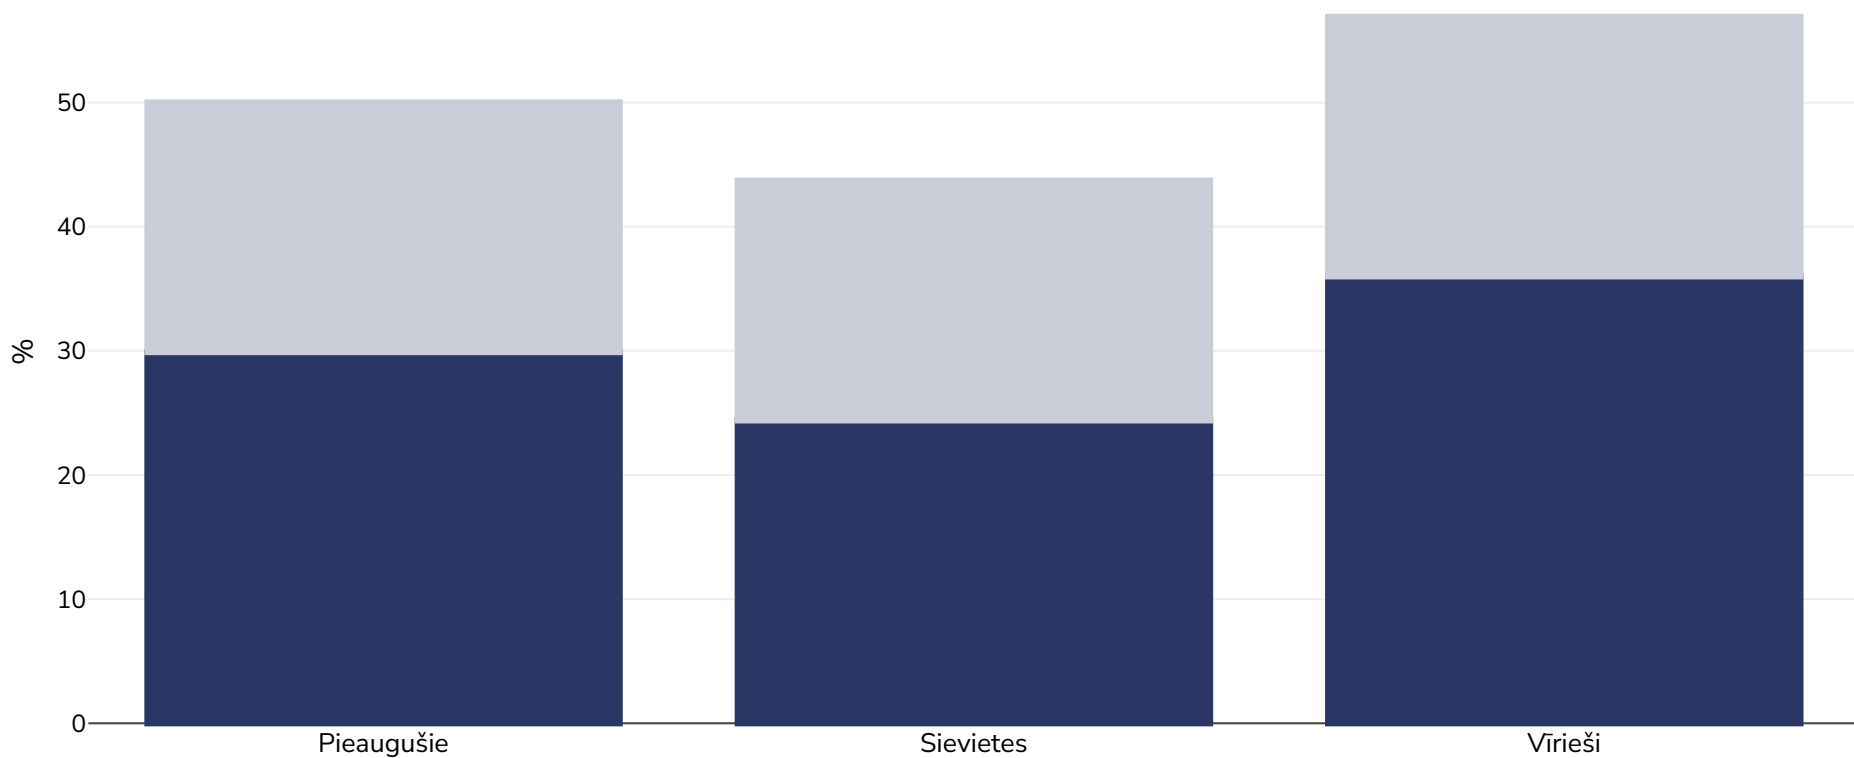

Honkonga: Aptaukošanās izplatība

Pieaugušie, 2014-2015

■ Aptaukošanās ■ Liekais svars

Apsekojuma veids:	Mērītā vērtība
Vecums:	15-84
Izlases lielums:	1976
Aptvertā teritorija:	Valsts
Atsauces:	Report of Population Health Survey 2014/15 (Chapter 9, Centre for Health Protection Department of Health, The Government of the Hong Kong Special Administrative Region Available at https://www.chp.gov.hk/en/static/51256.html (last accessed 01.04.2020)
Cutoffs:	WHO Asia

Ja nav norādīts citādi, liekais svars attiecas uz KMI no 25 kg līdz 29,9 kg/m², aptaukošanās attiecas uz KMI , kas lielāks par 30 kg/m².