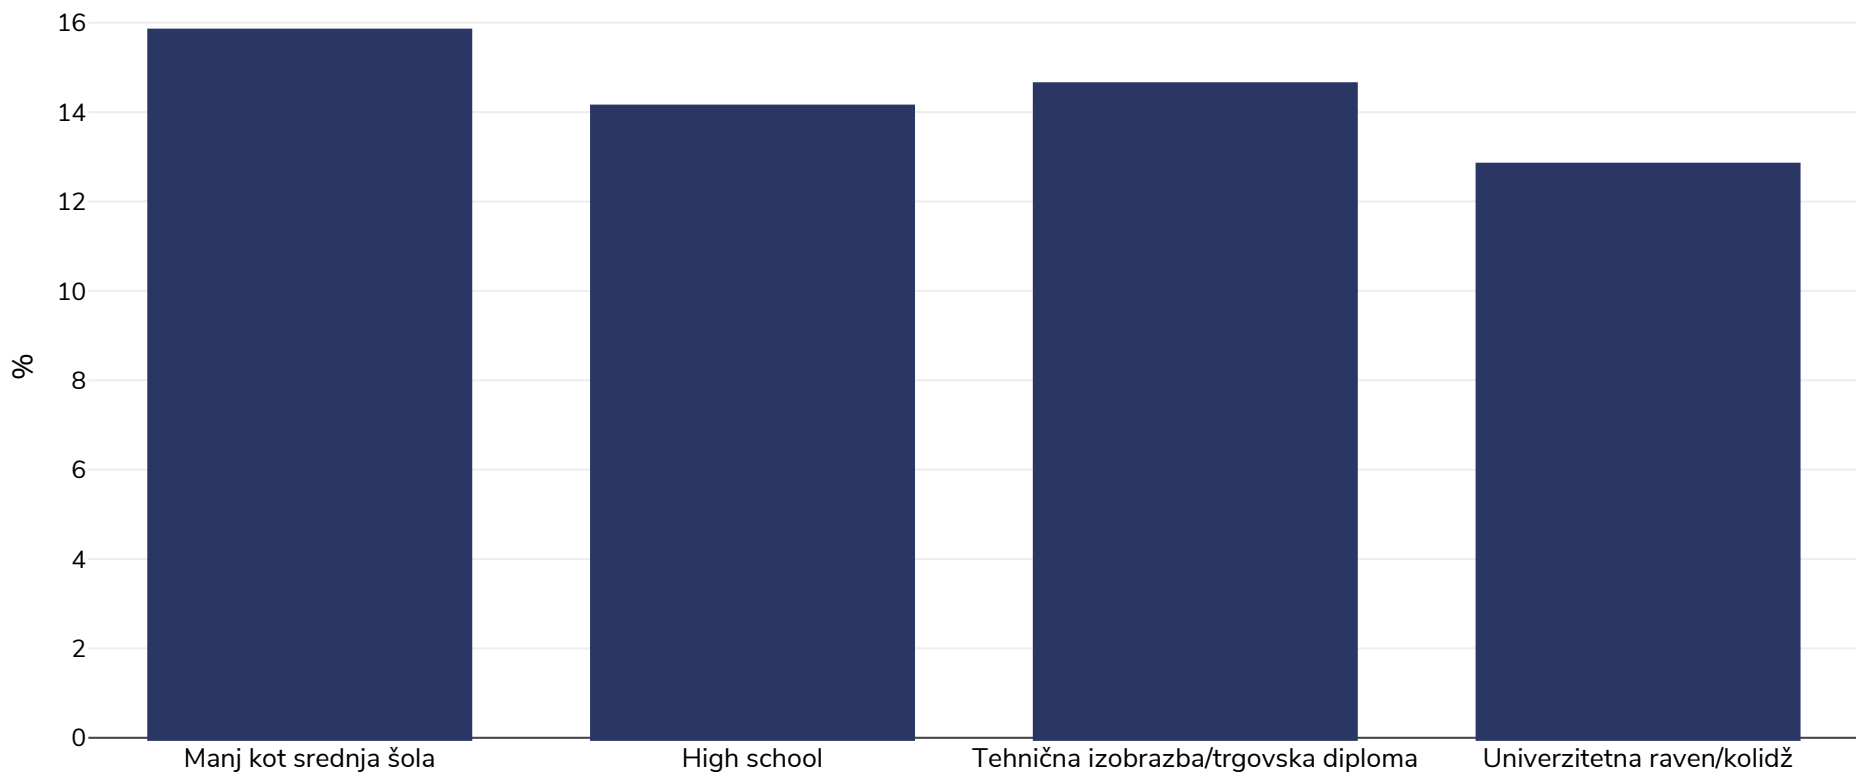

Kanada: Overweight/obesity by education

Ženske, 2002-2003

■ Debelost

Vrsta ankete:	Samoprijavljeni
Starost:	18+
Obseg vzorcev:	2221
Zajeto območje:	Na državni ravni
Literatura:	Siddiqi A, Brown R, Nguyen QC, Loopstra R, Kawachi I. Cross-national comparison of socioeconomic inequalities in obesity in the United States and Canada. <i>International Journal for Equity in Health</i> . 2015;14:116. doi:10.1186/s12939-015-0251-2.
Opombe (na voljo samo v angleščini):	SELF REPORTED DATA

Če ni navedeno drugače, se prekomerna teža nanaša na ITM med 25 kg in 29,9 kg/m², debelost pa na ITM, višji od 30 kg/m².