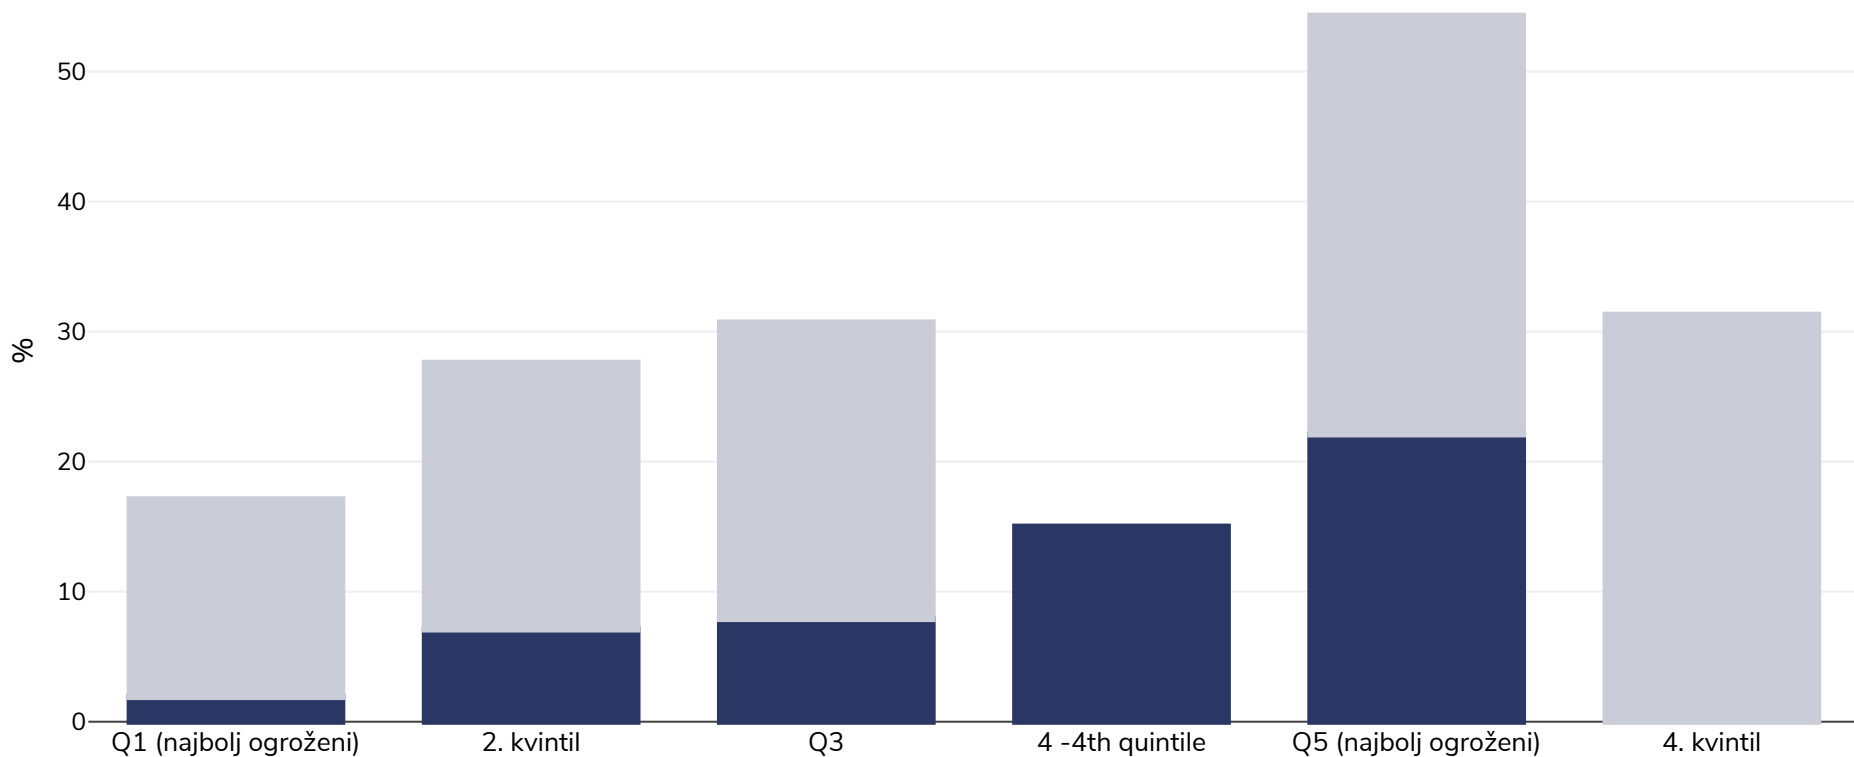

Vanuatu: Overweight/obesity by socio-economic group

Moški, 2013

■ Debelost ■ Prekomerna telesna teža

Vrsta ankete:	Izmerjeni
Starost:	15-49
Obseg vzorcev:	2904
Zajeto območje:	Na državni ravni

Literatura: VNSO (Vanuatu National Statistics Office) and SPC (Secretariat of the Pacific Community). 2014. Vanuatu Demographic and Health Survey, 2013. Available at https://sdd.spc.int/digital_library/vanuatu-demographic-and-health-survey-dhs-2013

Če ni navedeno drugače, se prekomerna teža nanaša na ITM med 25 kg in 29,9 kg/m², debelost pa na ITM, višji od 30 kg/m².