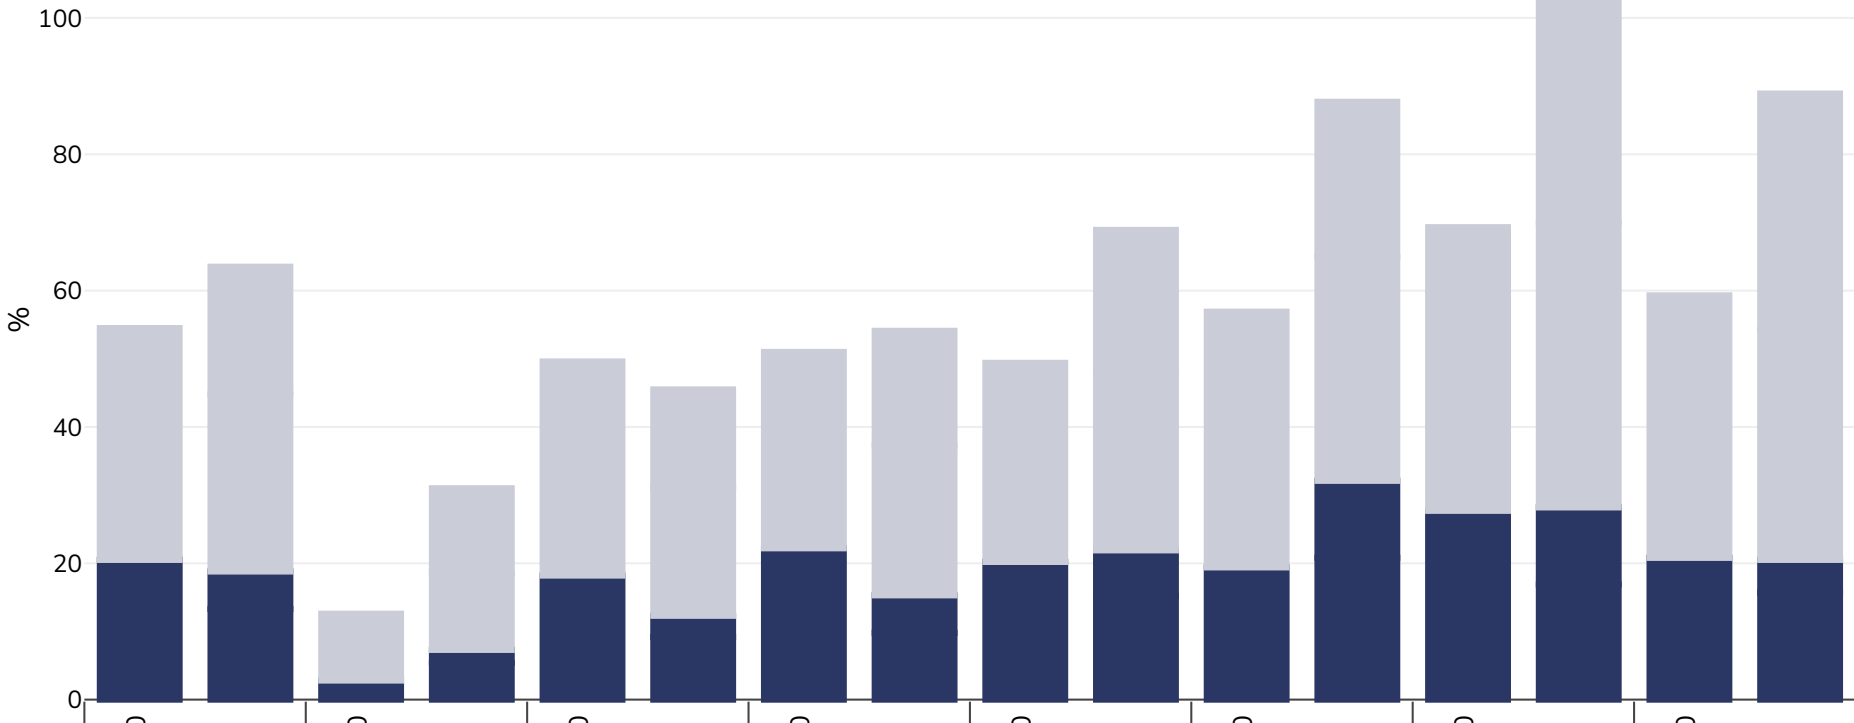

Ausztria: Overweight/obesity by age and education

Nők, 2014

Elhízás Túlsúlyos

Felmérés típusa:

Érintett terület:

Referenciák:

Eurostat Database: http://appsso.eurostat.ec.europa.eu/nui/show.do?dataset=hlth_ehis_bm1e&lang=en (last accessed 25.08.20)

Hacsak másként nem jelezzük, a túlsúly 25 kg és 29,9 kg/m² közötti BMI-re, az elhízás 30 kg/m²-nél nagyobb BMI-re utal.