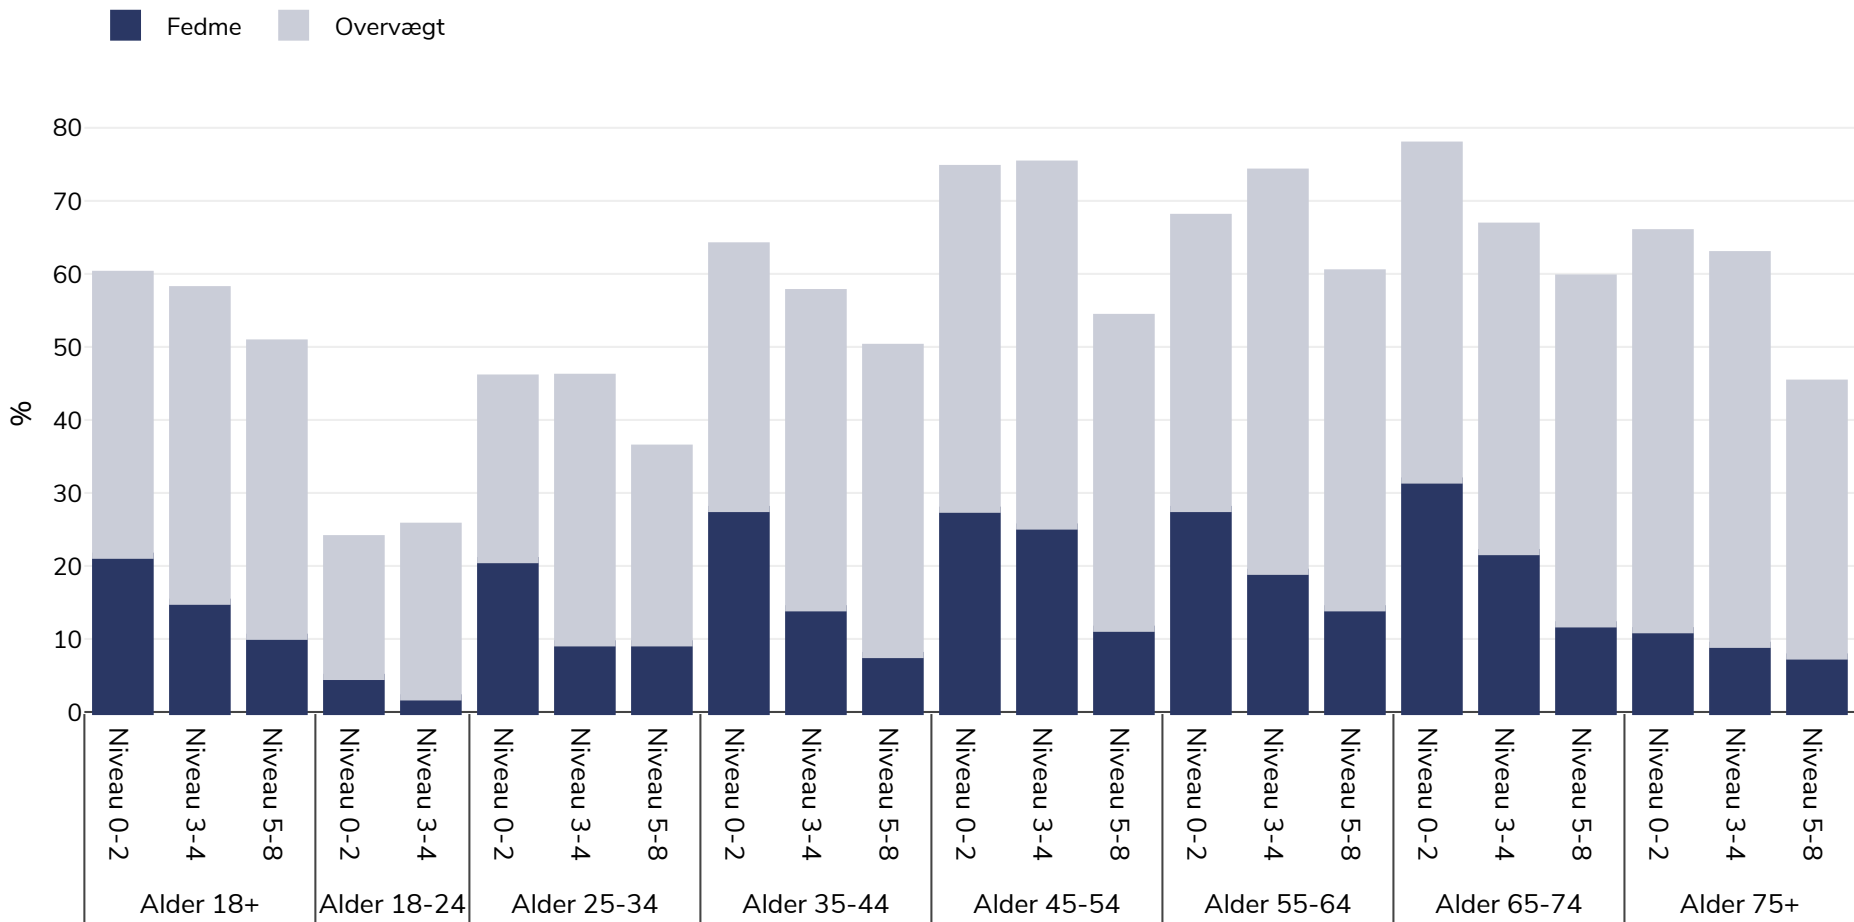

Danmark: Overweight/obesity by age and education

Mænd, 2014

Undersøgelsestype:

Selvrapporteret

Area covered:

National

Referencer:

Eurostat Database: http://appsso.eurostat.ec.europa.eu/nui/show.do?dataset=hlth_ehis_bm1e&lang=en (last accessed 25.08.20)

Medmindre andet er angivet, henviser overvægt til en BMI på mellem 25 kg og 29,9 kg/m², fedme henviser til en BMI på mere end 30 kg/m².