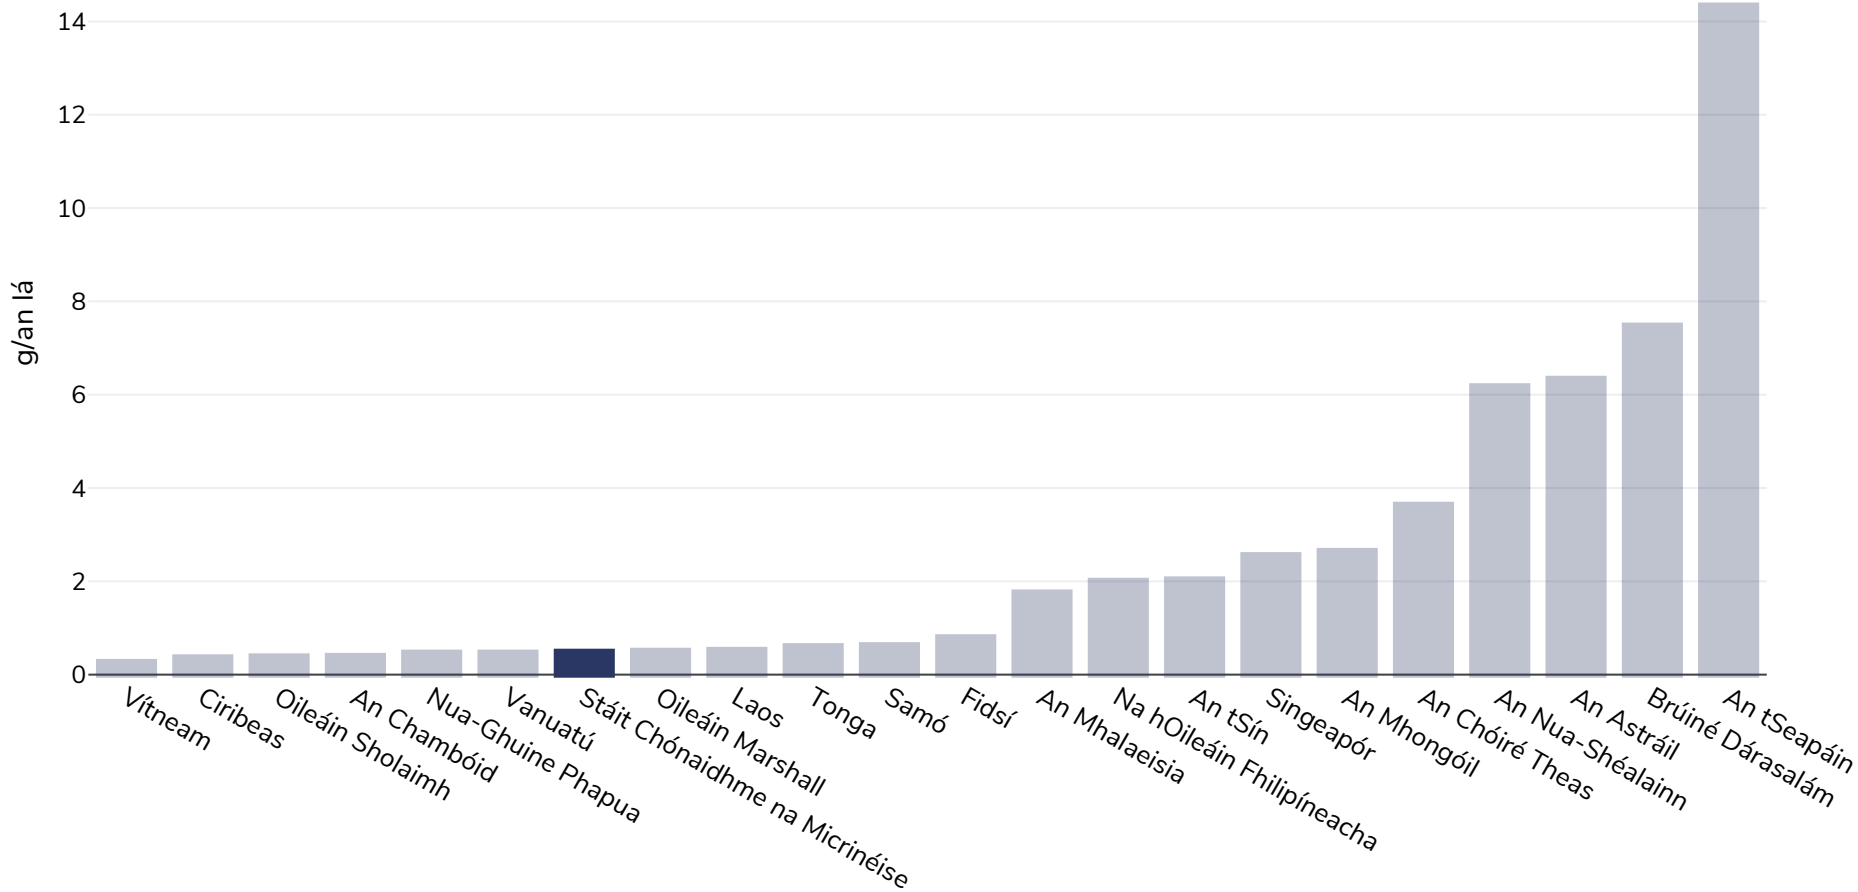

Stáit Chónaidhme na Micrinéise: Estimated per-capita processed meat intake

Daoine Fásta, 2017

Cineál an tsuirbhé:

Tomhaiste

Aois:

25+

Tagairtí:

Global Burden of Disease, the Institute for Health Metrics and Evaluation <http://ghdx.healthdata.org/>

Sainmhínte (ar fáil i mBéarla amháin):

Estimated per-capita processed meat intake (g per day)